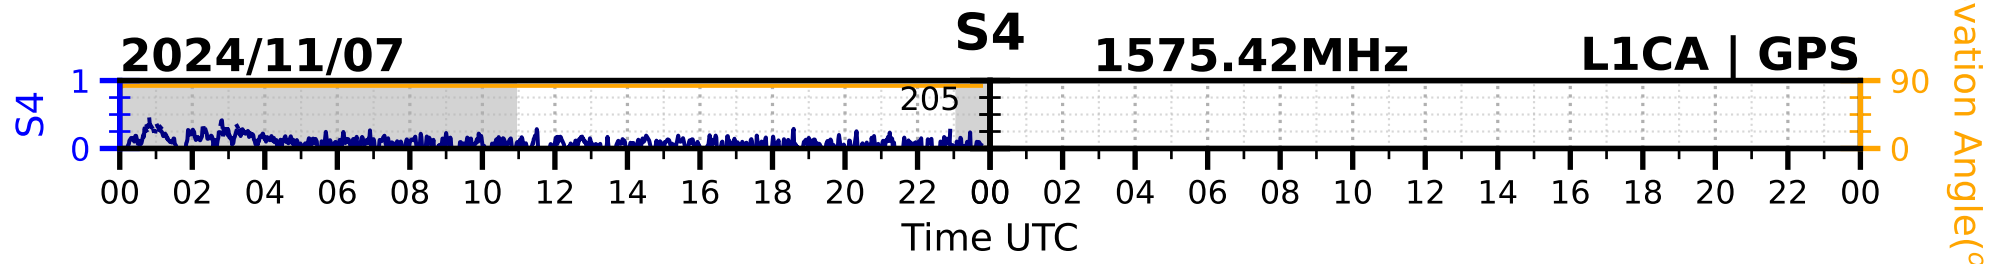

2024/11/07

S4

1575.42MHz

L1CA | GPS

2024/11/07

S4 1575.42MHz L1BC | GALILEO

2024/11/07

S4

1602MHz

L1CA | GLONASS