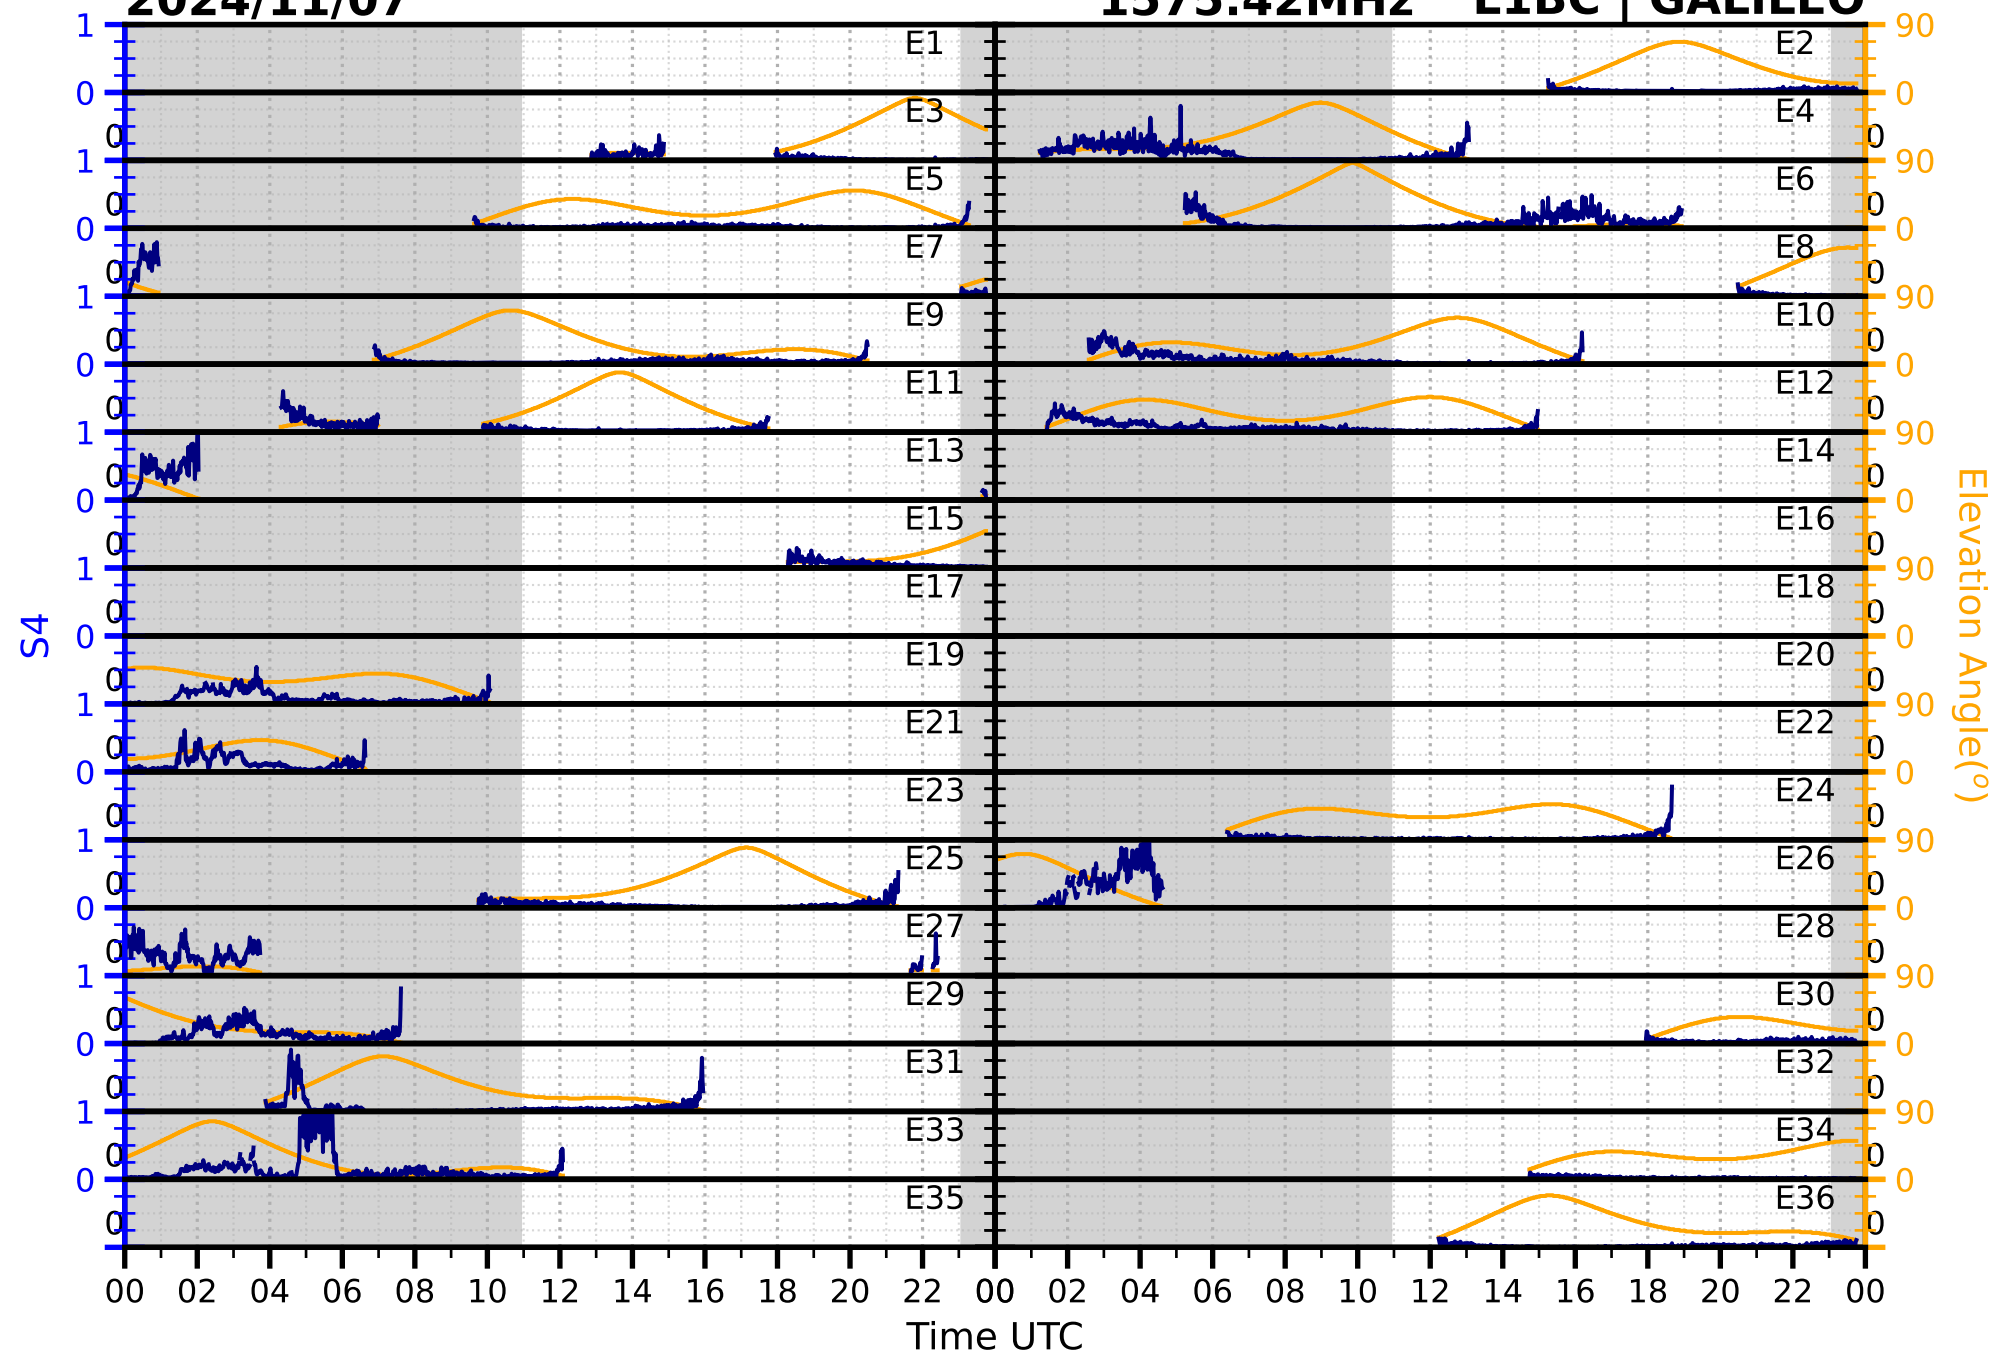

2024/11/07

S4

1575.42MHz

L1CA | GPS

2024/11/07

S4 1575.42MHz L1BC | GALILEO

2024/11/07

S4

1602MHz

L1CA | GLONASS