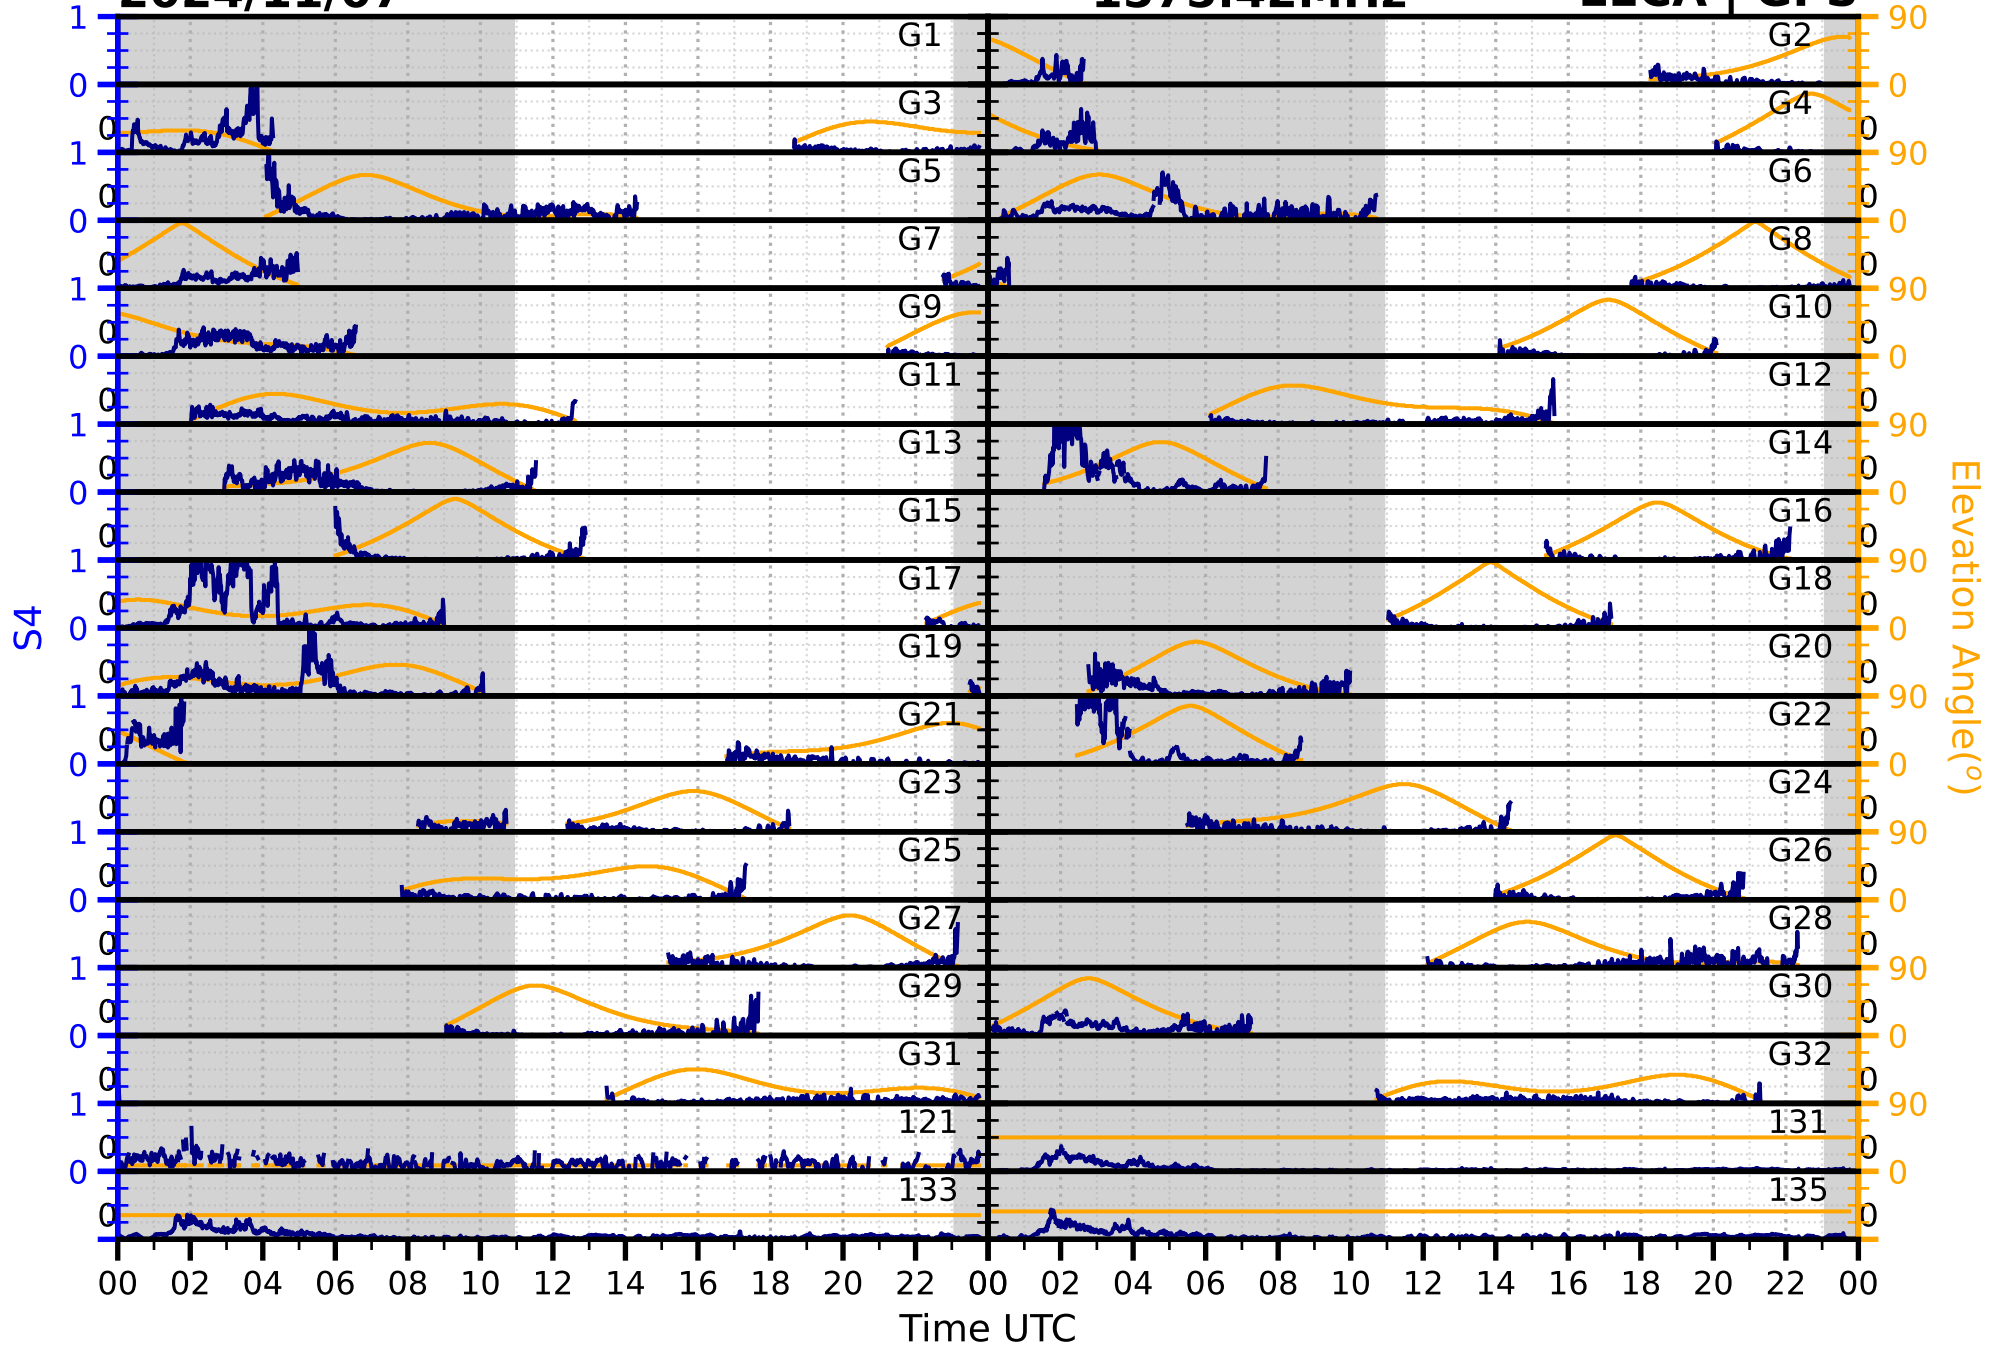

2024/11/07

S4

1575.42MHz

L1CA | GPS

2024/11/07

S4 1575.42MHz L1BC | GALILEO

2024/11/07

S4

1602MHz

L1CA | GLONASS