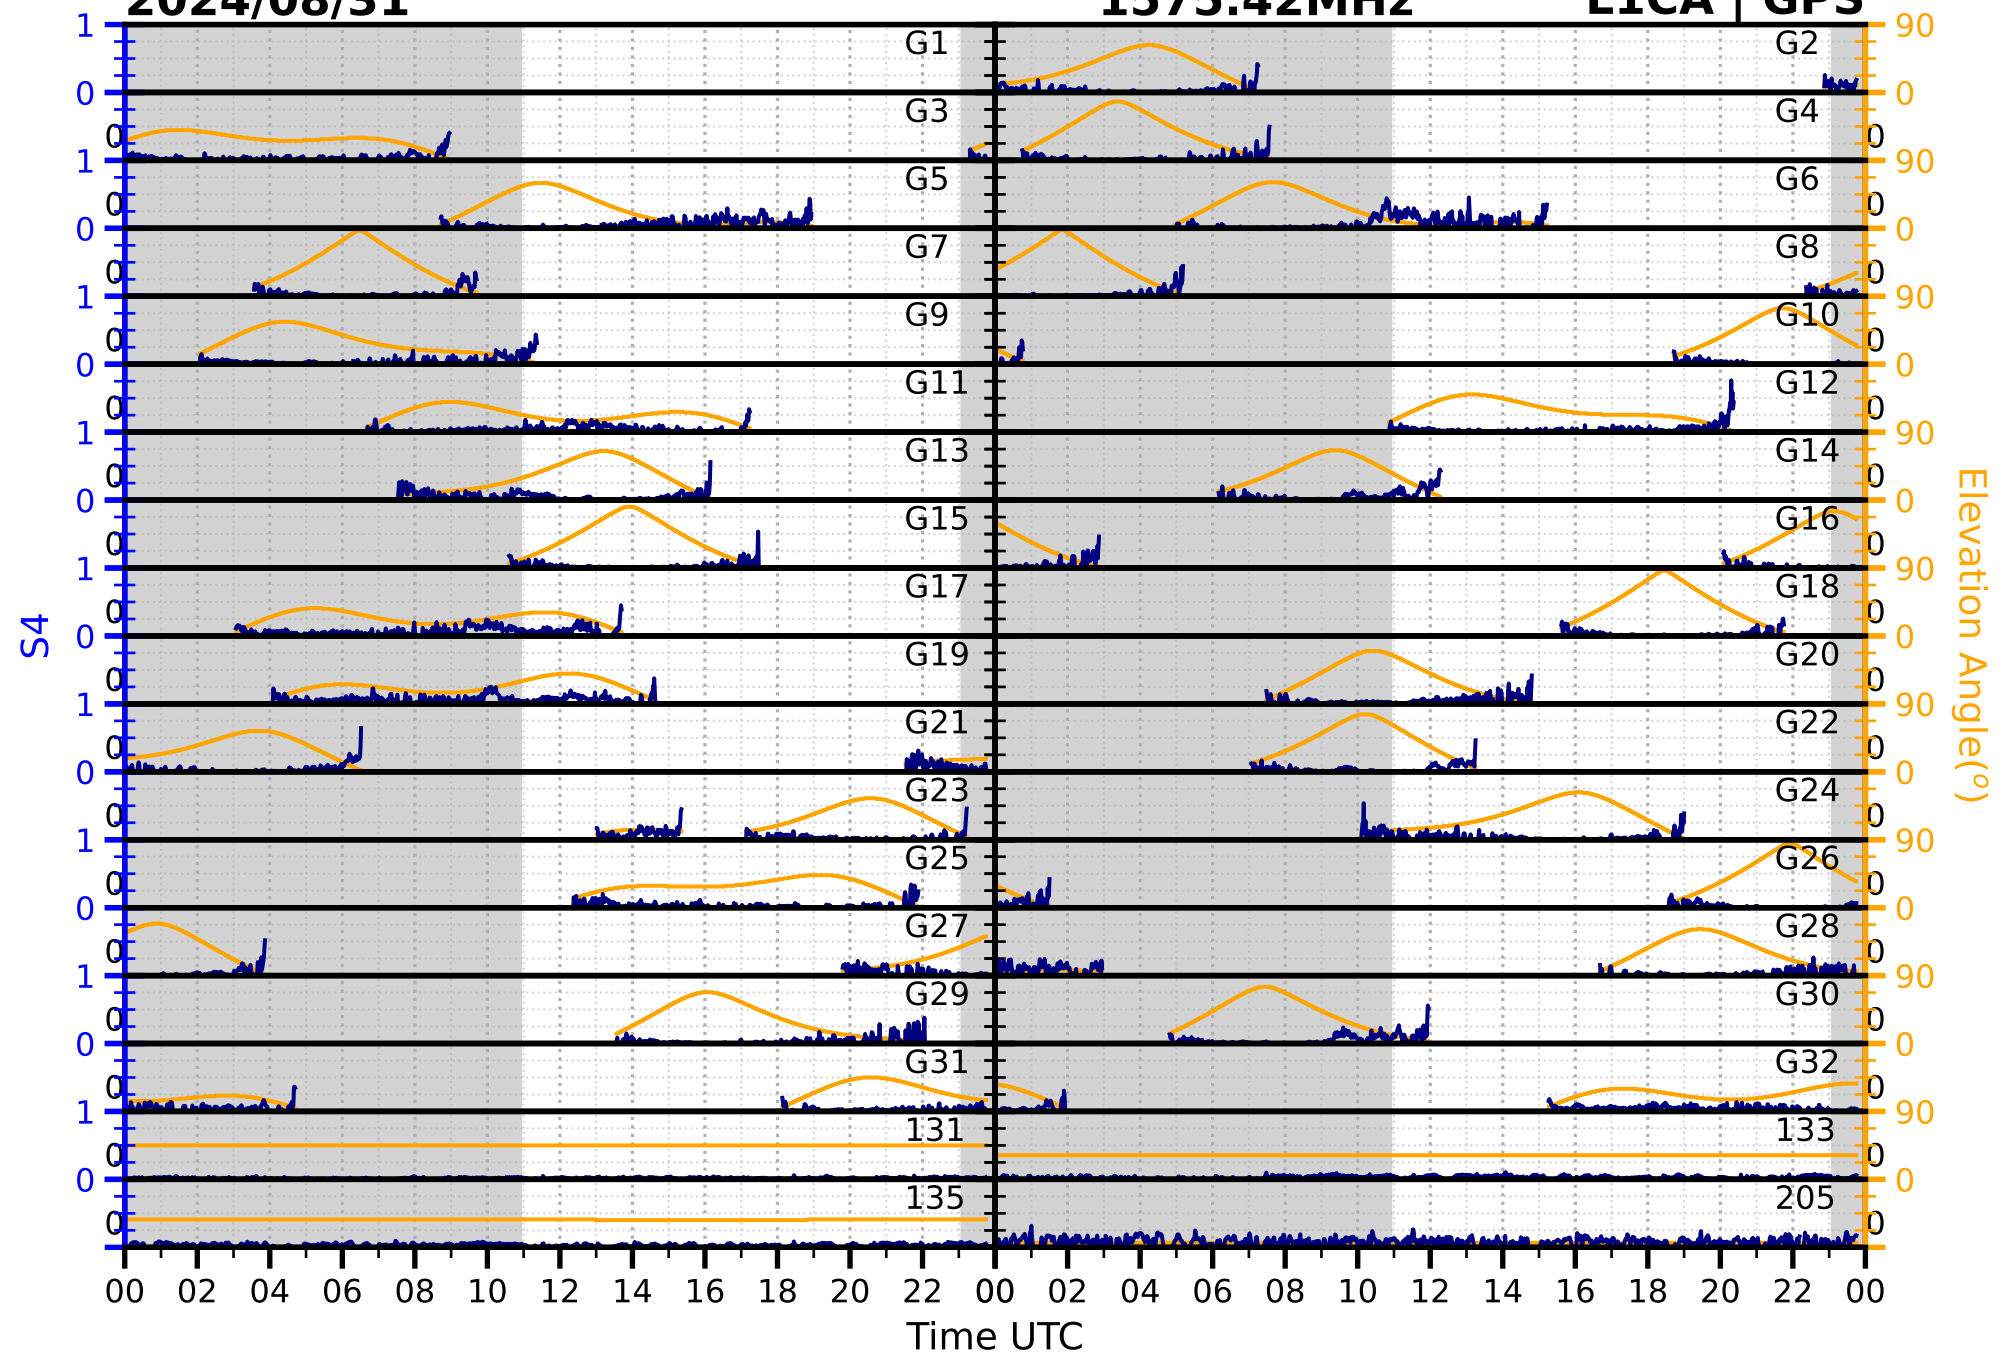

2024/08/31

S4 1575.42MHz

L1CA | GPS

2024/08/31

S4 1575.42MHz L1BC | GALILEO

2024/08/31

S4

1602MHz