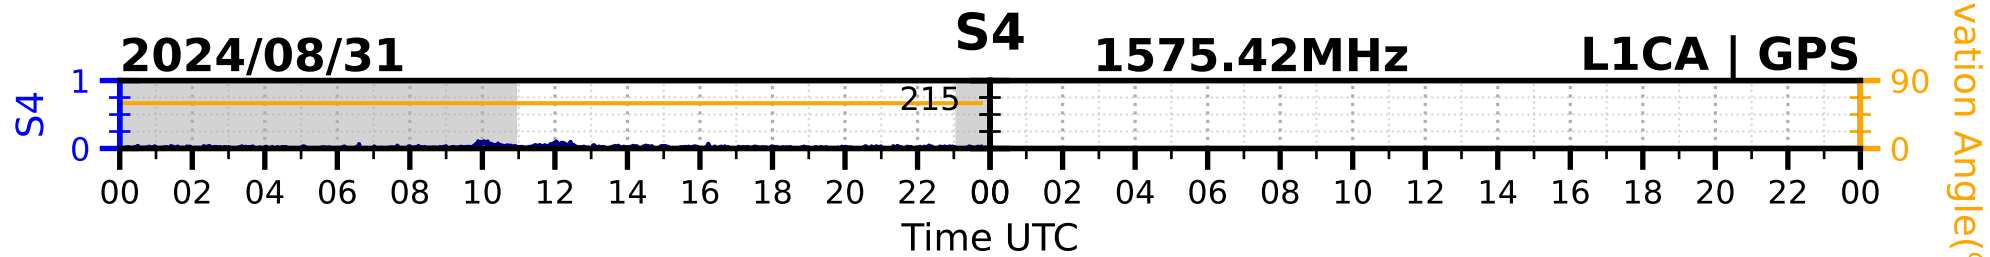

2024/08/31

S4 1575.42MHz

L1CA | GPS

2024/08/31

S4 1575.42MHz L1BC | GALILEO

2024/08/31

S4

1602MHz