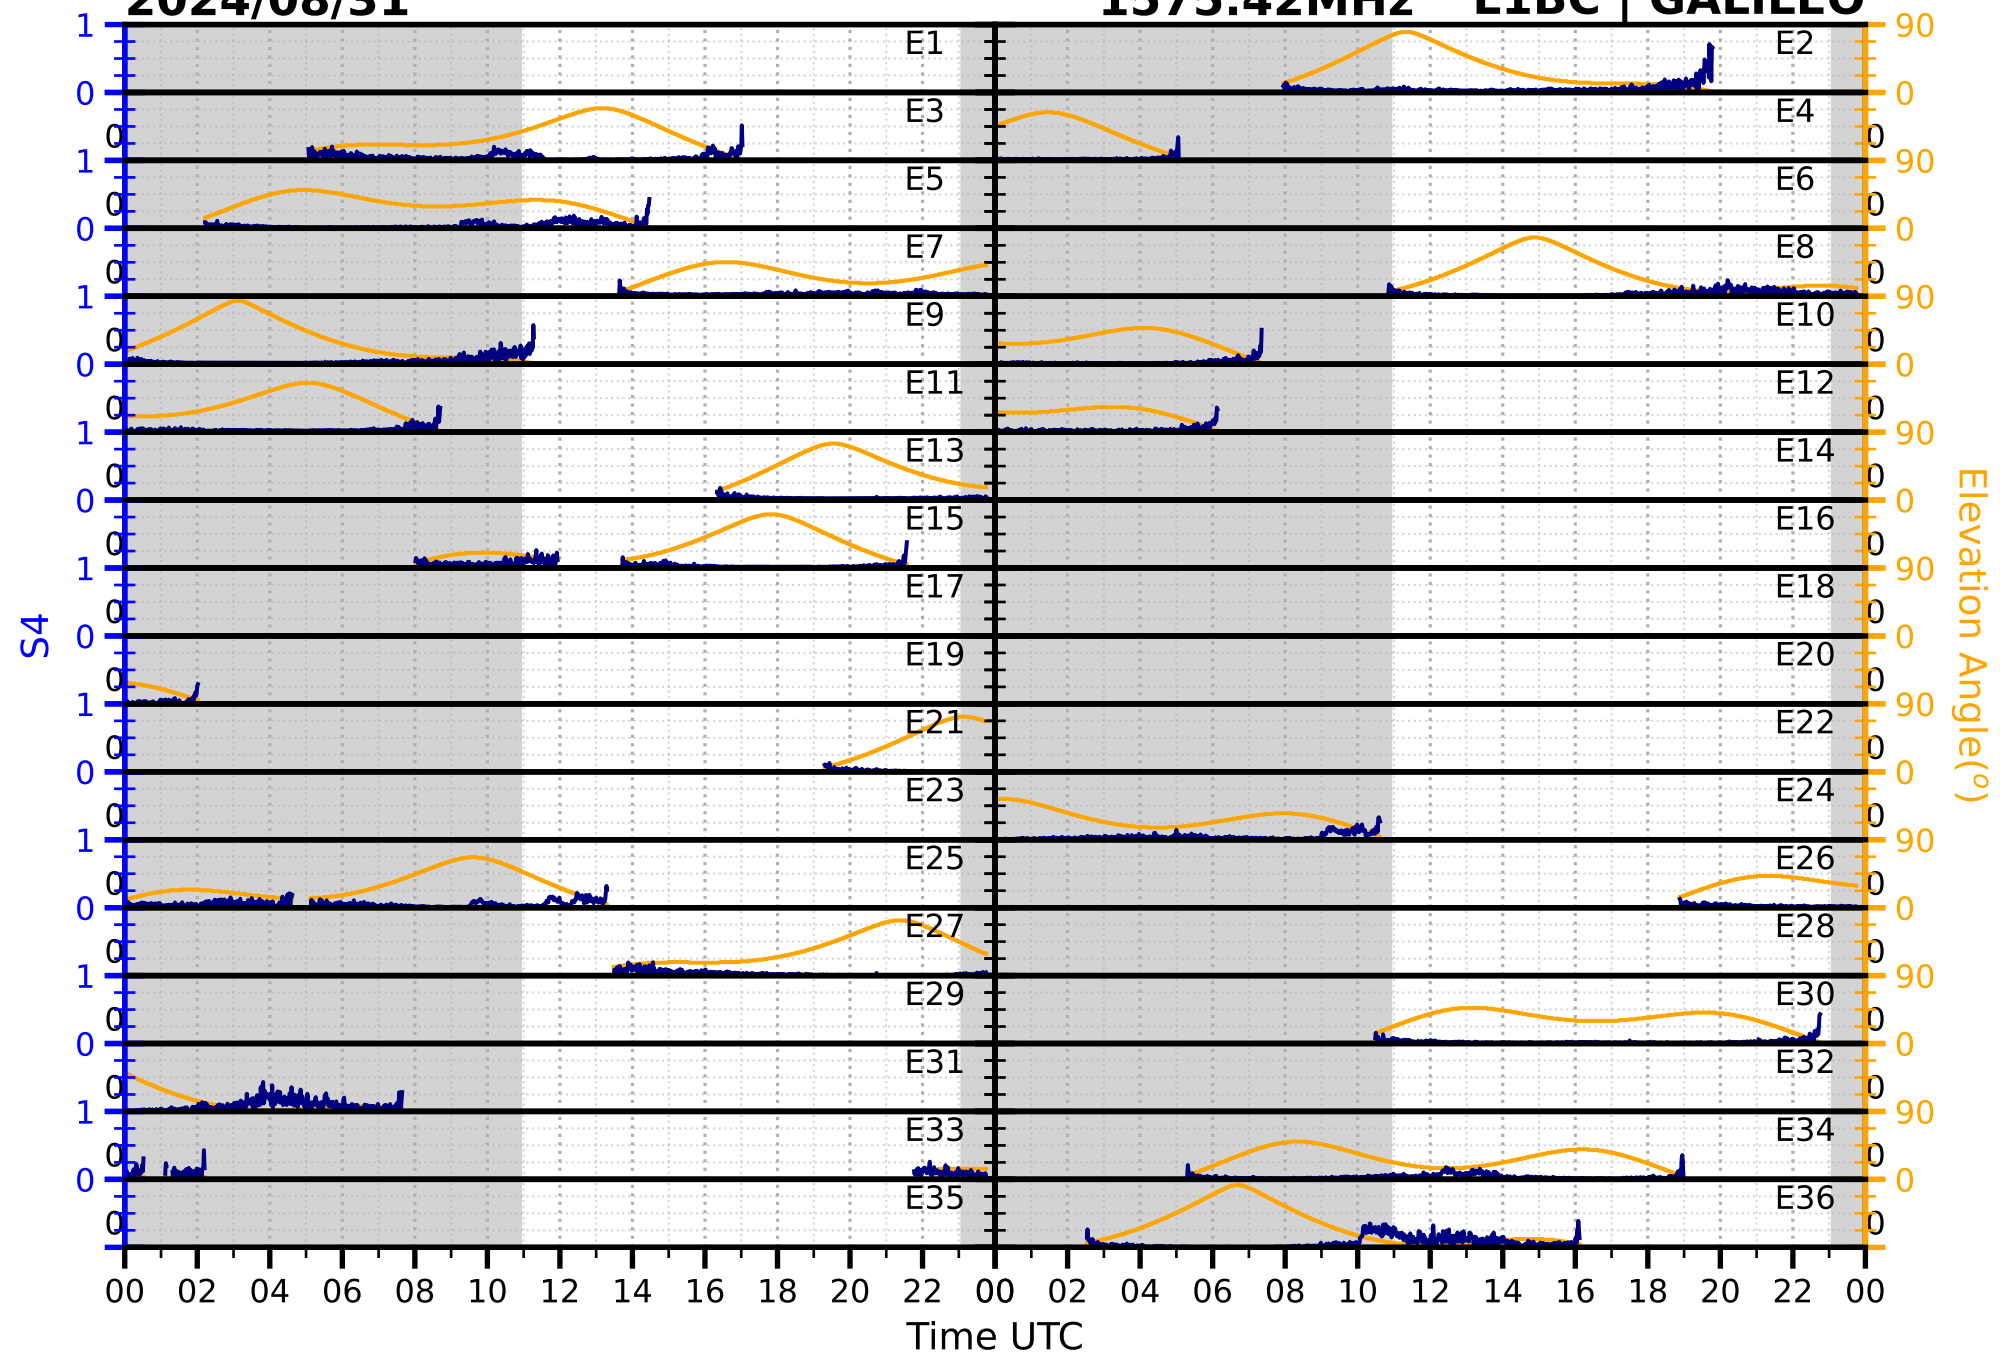

2024/08/31

S4 1575.42MHz

L1CA | GPS

2024/08/31

S4 1575.42MHz L1BC | GALILEO

2024/08/31

S4

1602MHz