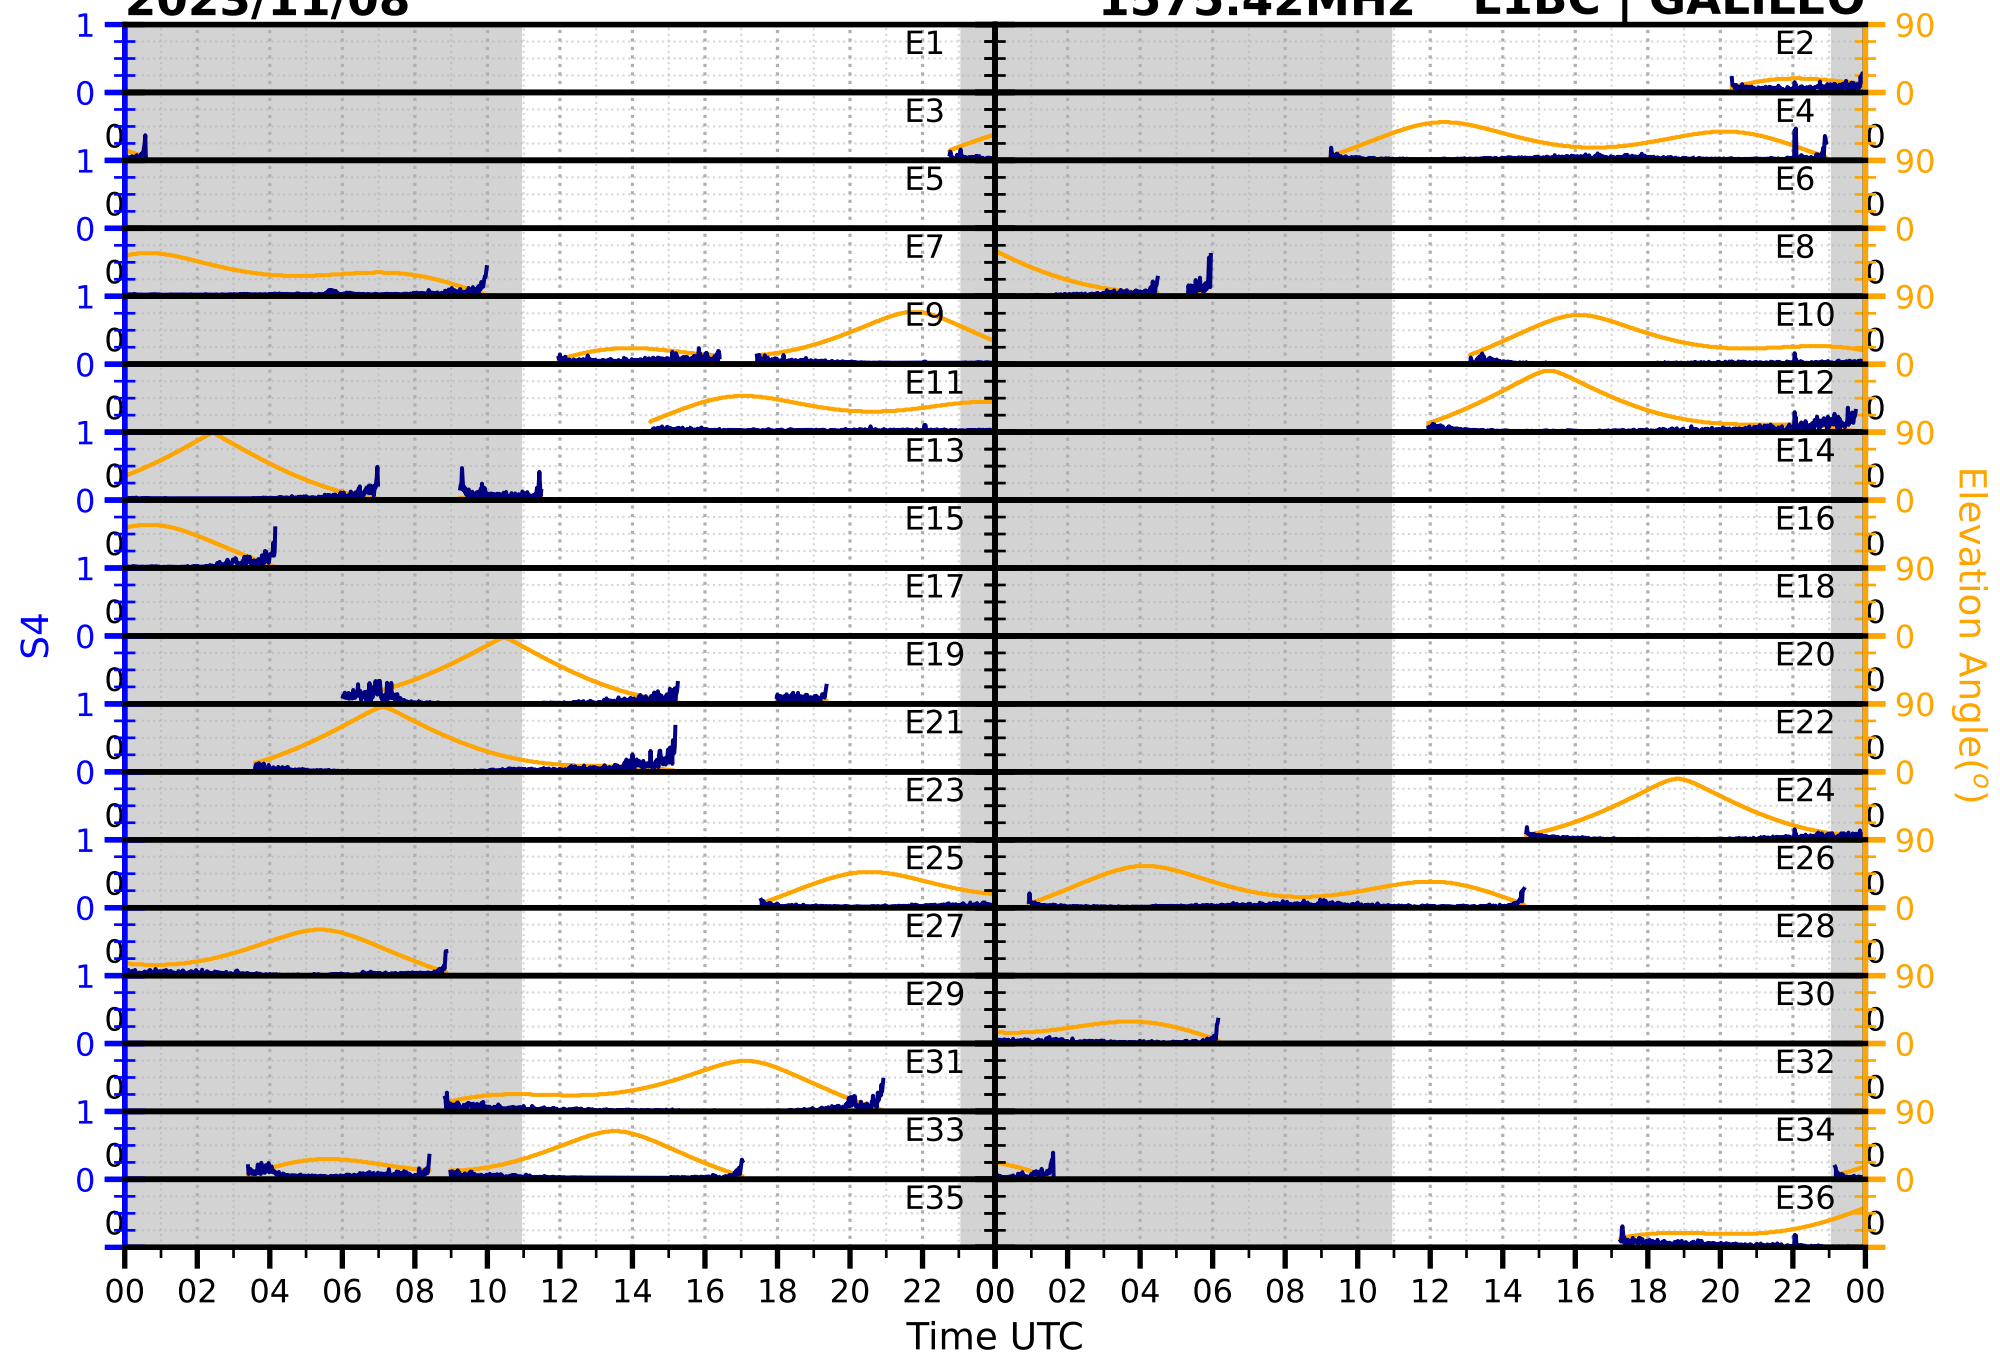

2023/11/08

S4

1575.42MHz

L1CA | GPS

2023/11/08

S4

1575.42MHz

L1BC | GALILEO

2023/11/08

S4

1602MHz

L1CA | GLONASS