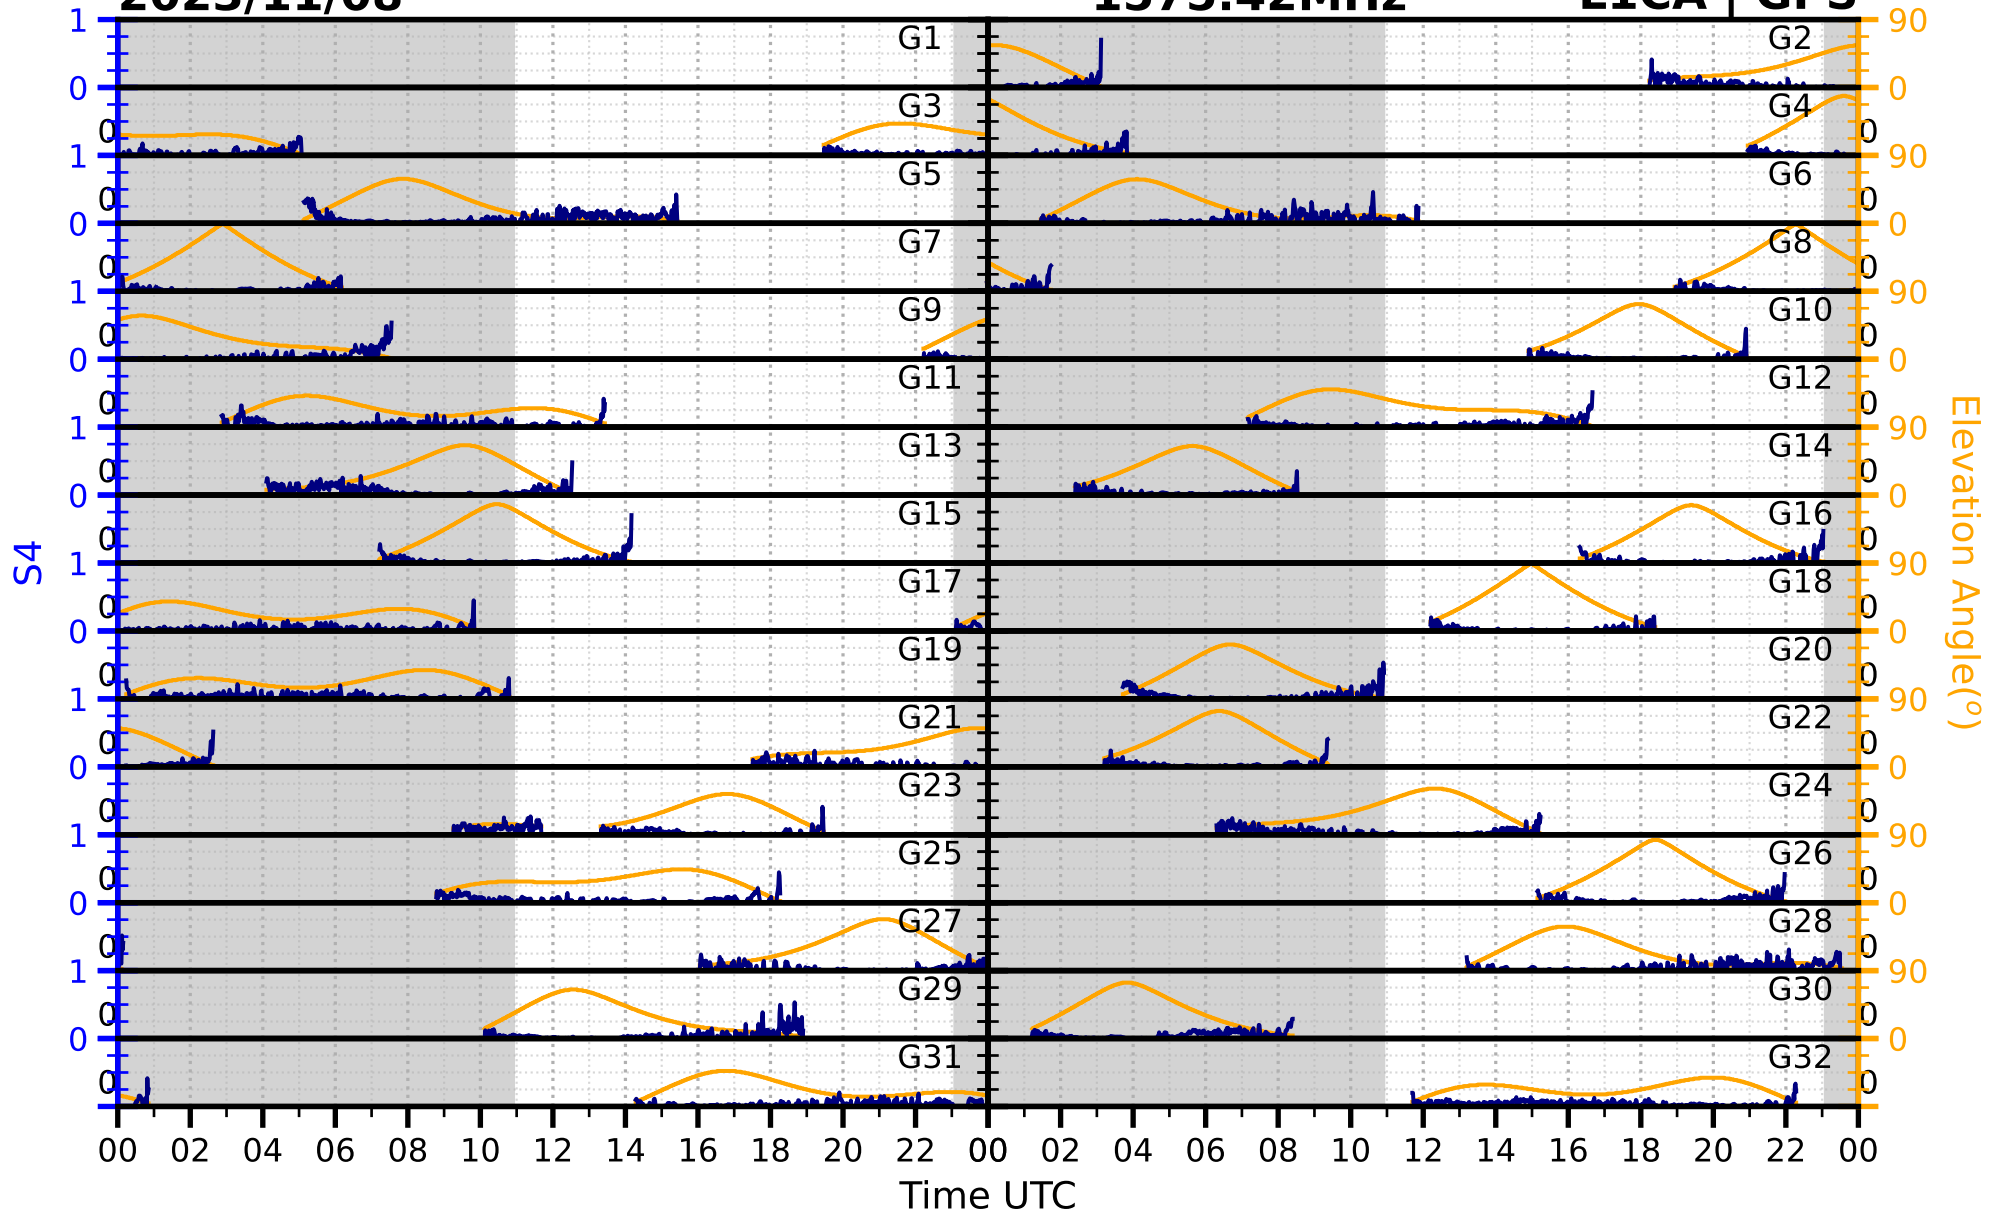

2023/11/08

S4

1575.42MHz

L1CA | GPS

2023/11/08

S4

1575.42MHz

L1BC | GALILEO

2023/11/08

S4

1602MHz

L1CA | GLONASS