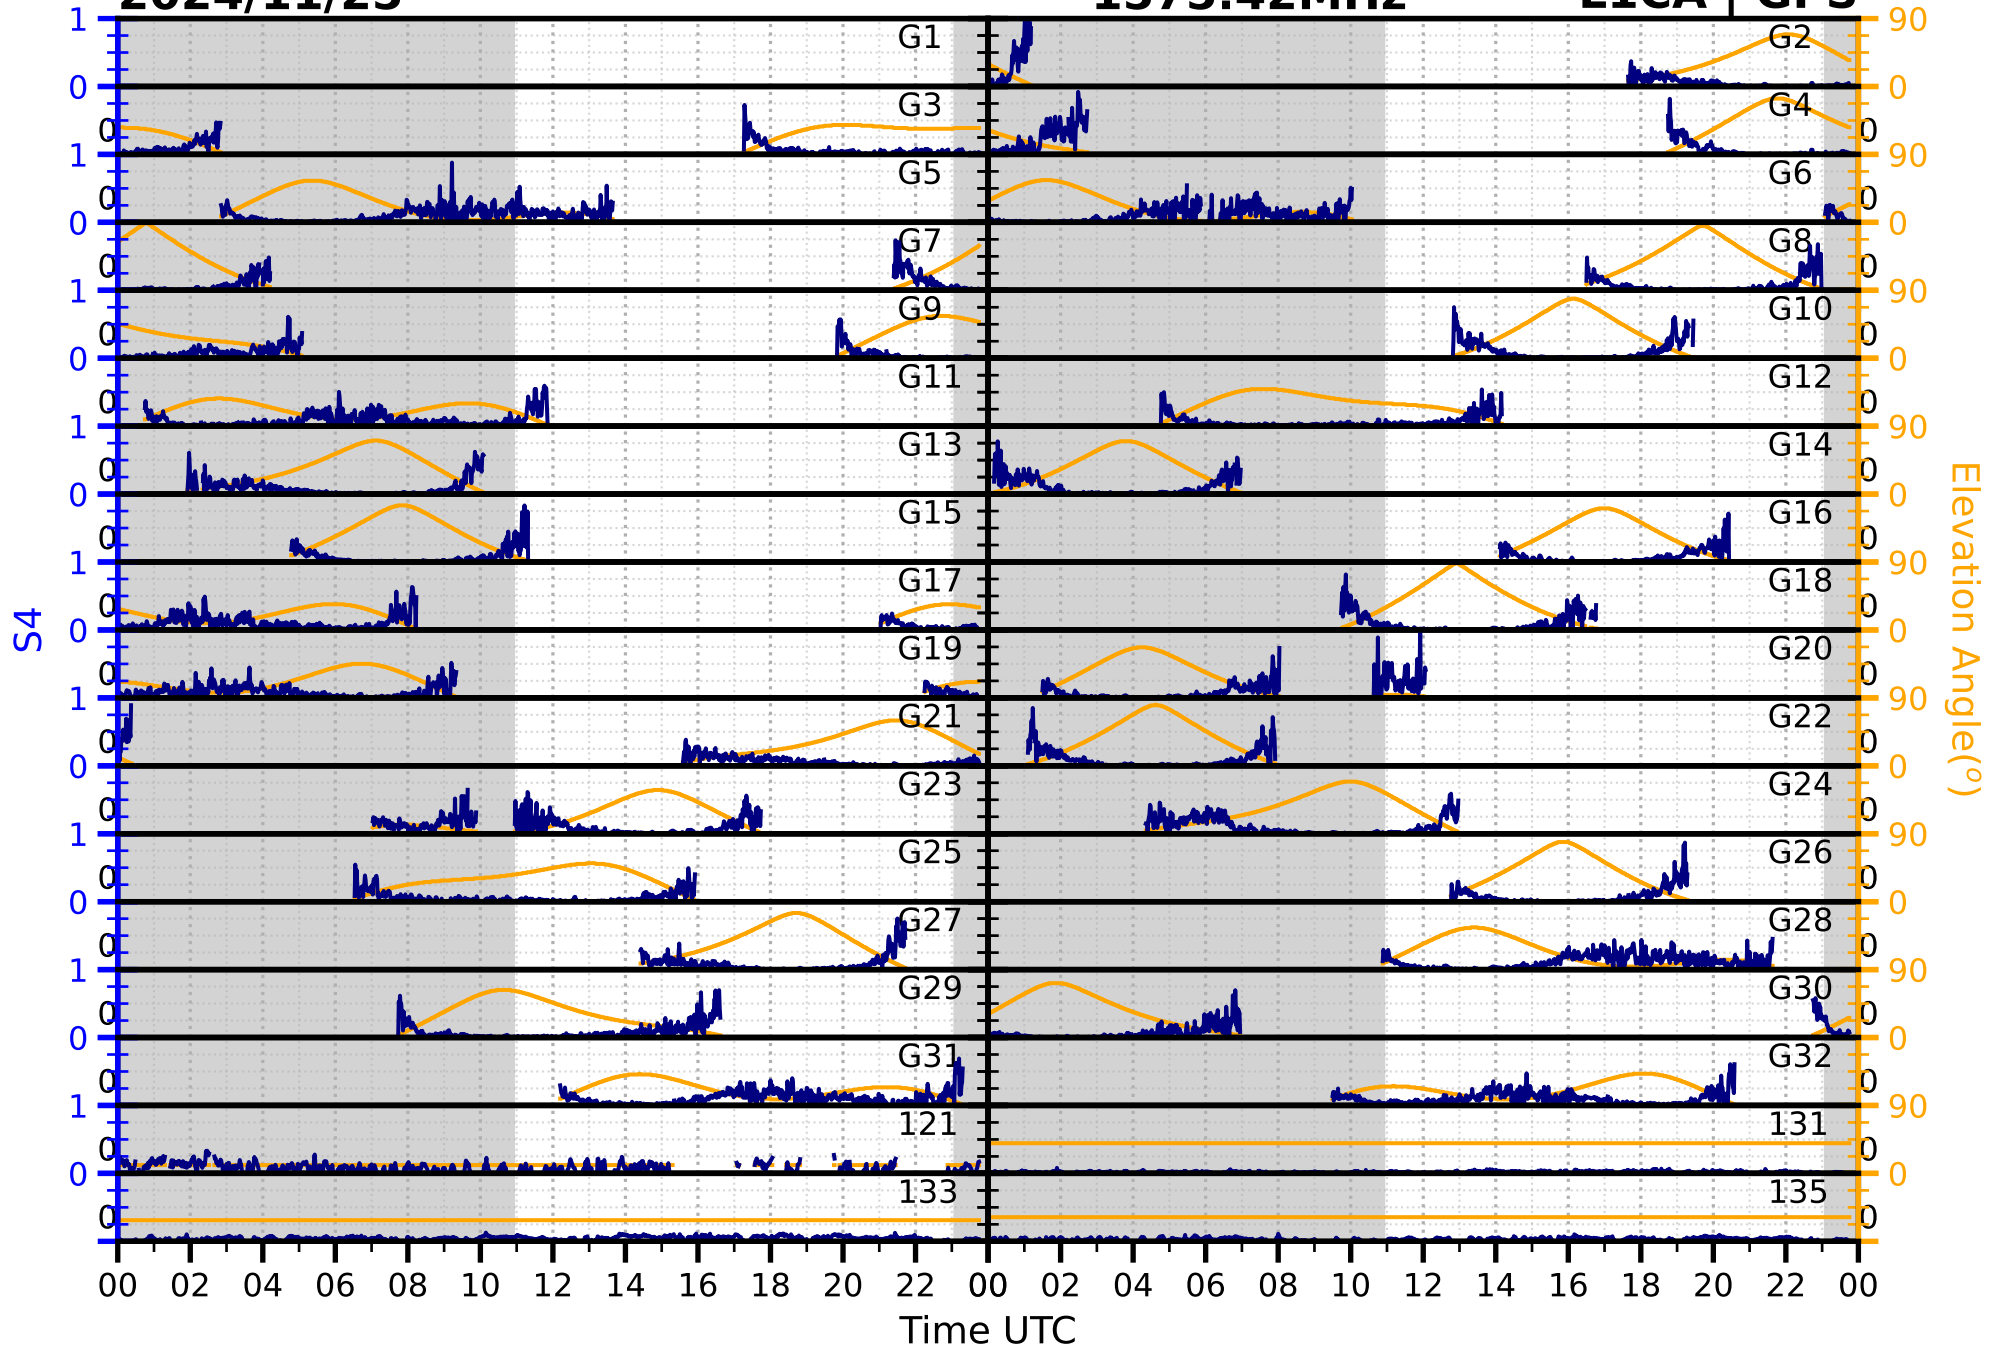

2024/11/25

S4

1575.42MHz

L1CA | GPS

2024/11/25

S4

1575.42MHz

L1BC | GALILEO

2024/11/25

S4

1602MHz

L1CA | GLONASS