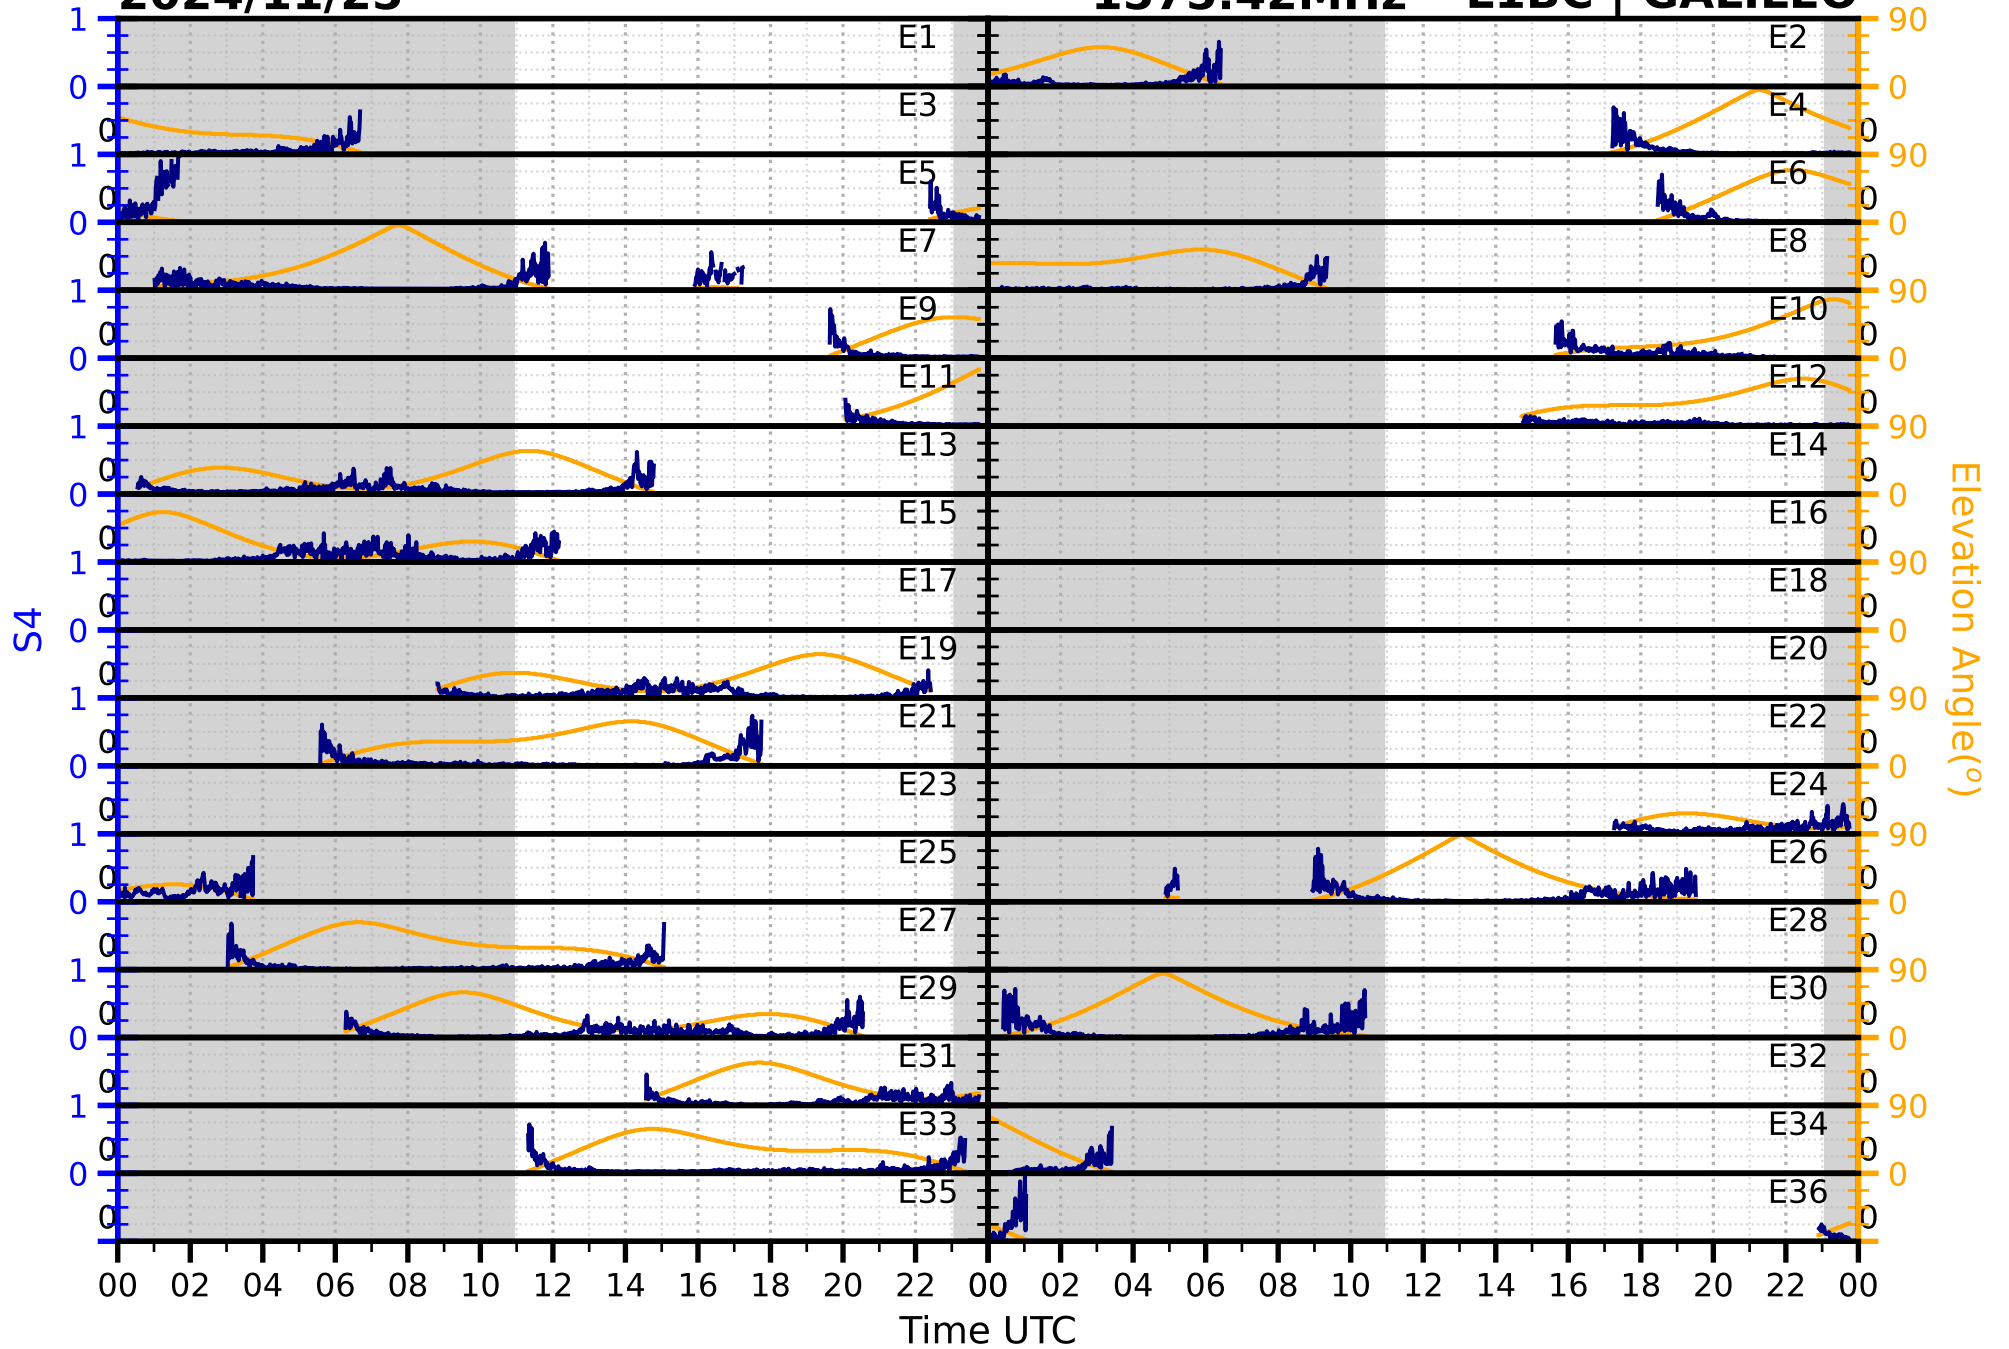

2024/11/25

S4

1575.42MHz

L1CA | GPS

2024/11/25

S4

1575.42MHz

L1BC | GALILEO

2024/11/25

S4

1602MHz

L1CA | GLONASS