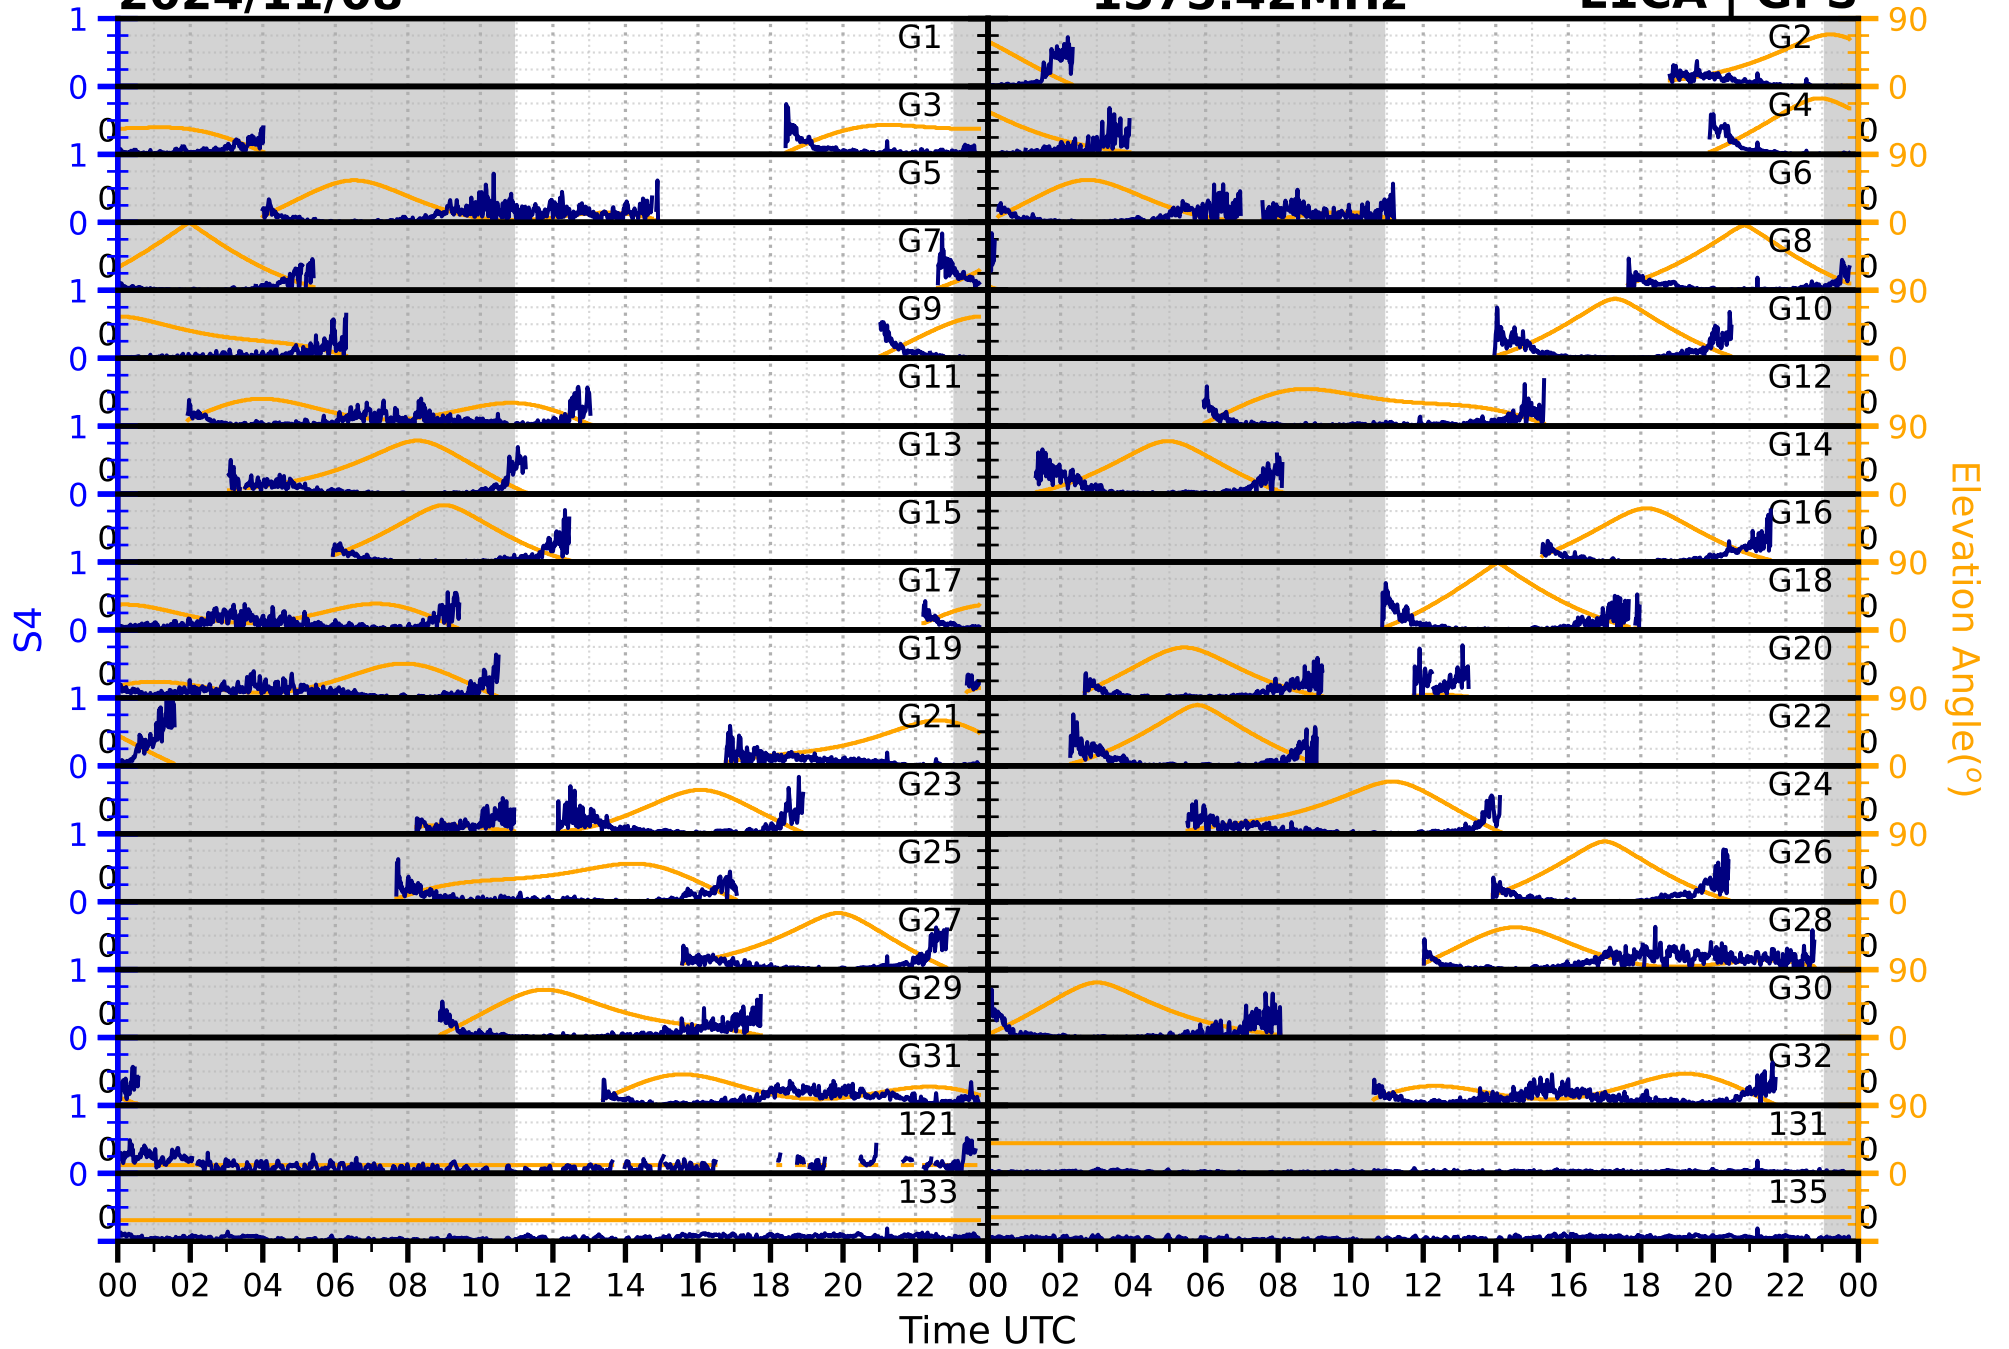

2024/11/08

S4

1575.42MHz

L1CA | GPS

2024/11/08

S4

1575.42MHz

L1BC

GALILEO

2024/11/08

S4

1602MHz

L1CA | GLONASS