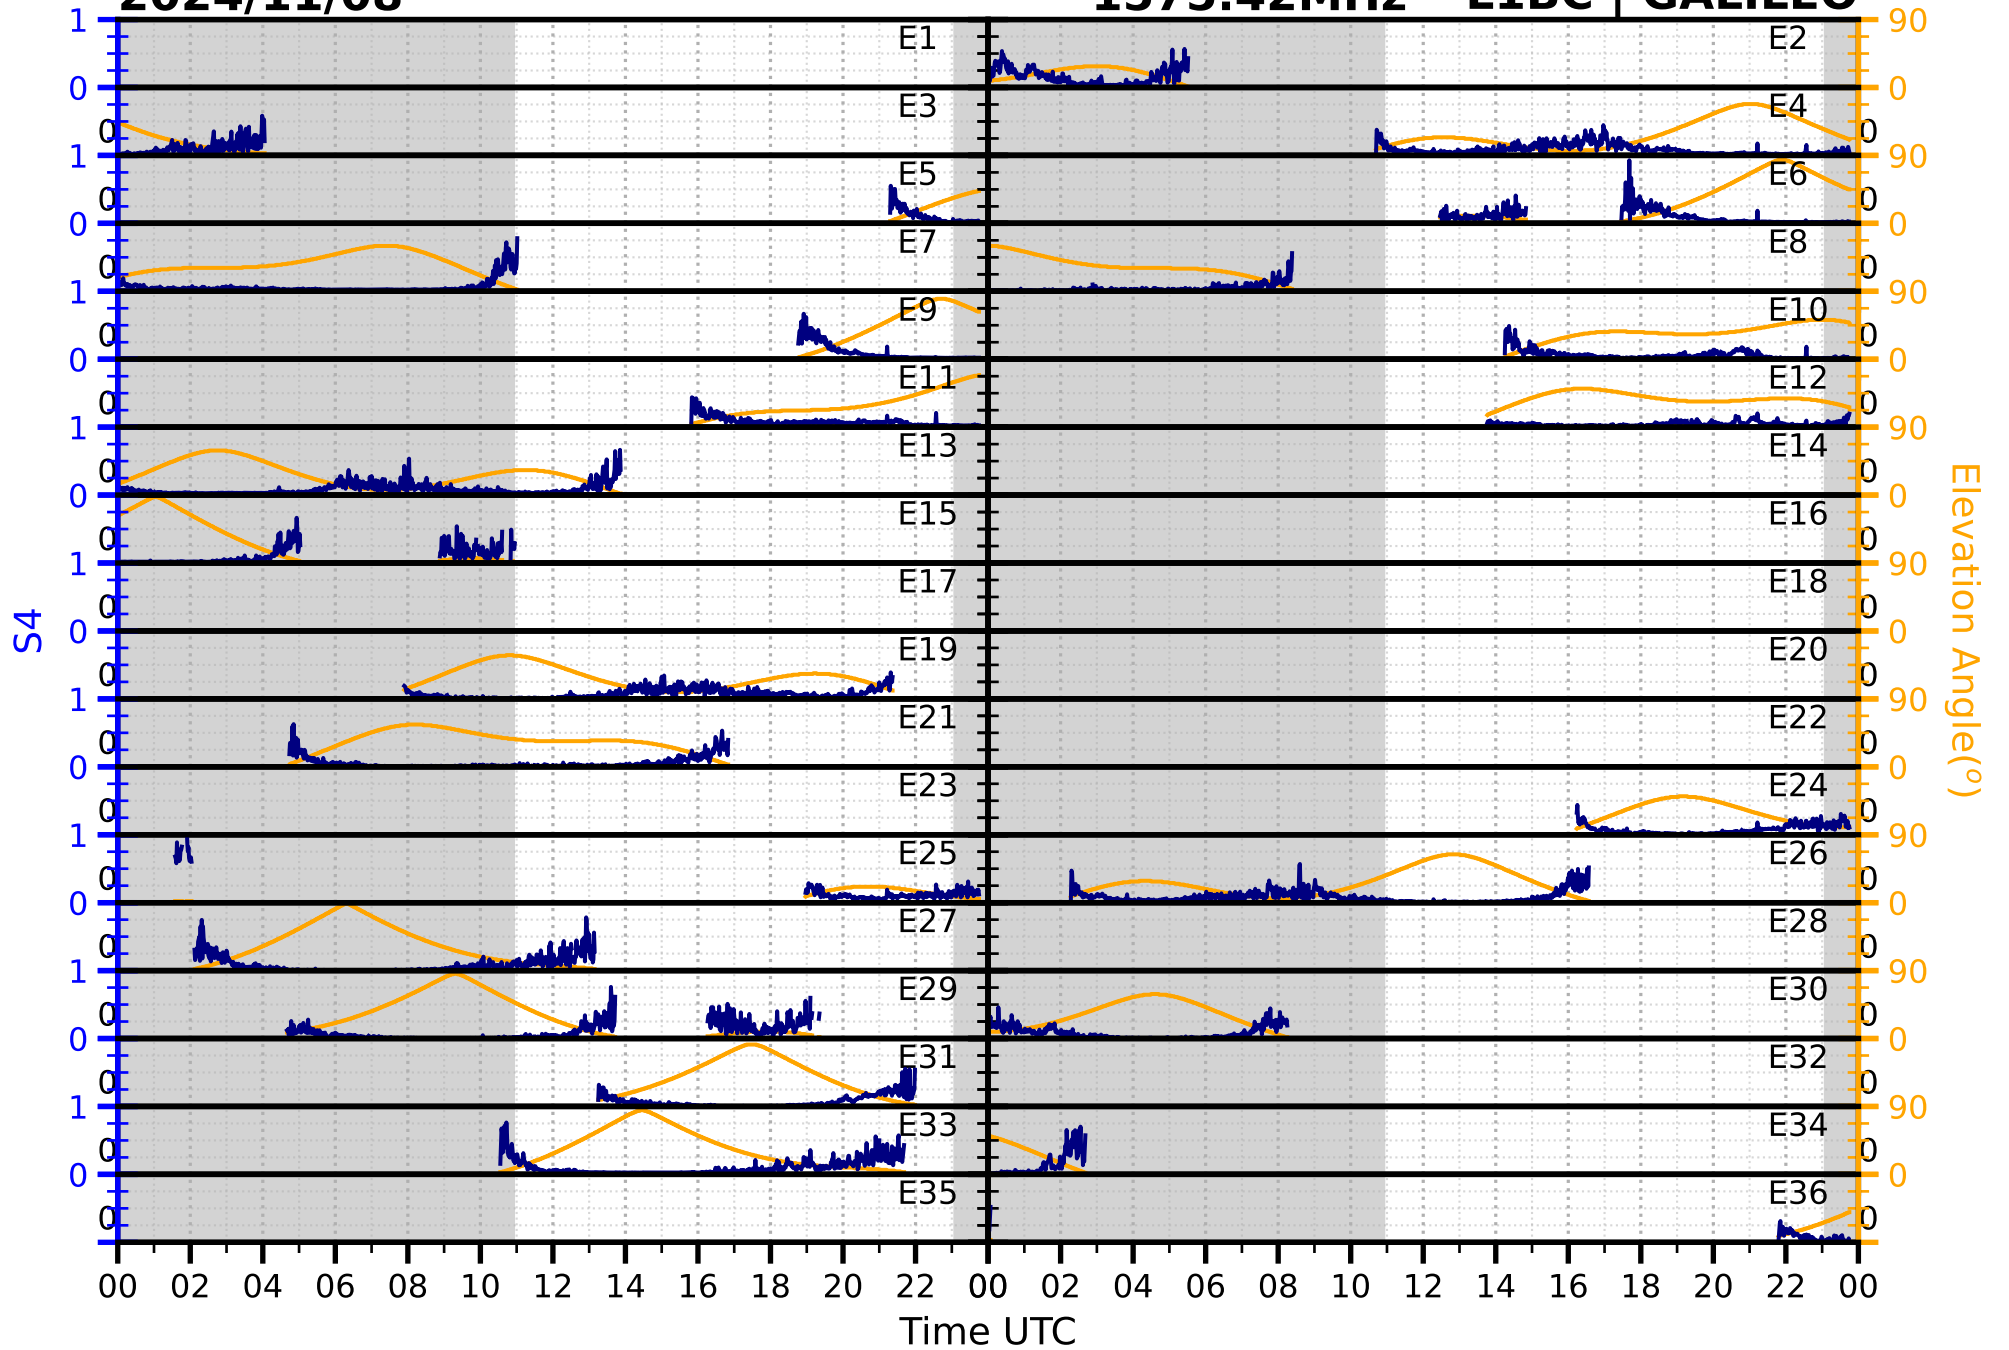

2024/11/08

S4

1575.42MHz

L1CA | GPS

2024/11/08

S4

1575.42MHz

L1BC

GALILEO

2024/11/08

S4

1602MHz

L1CA | GLONASS