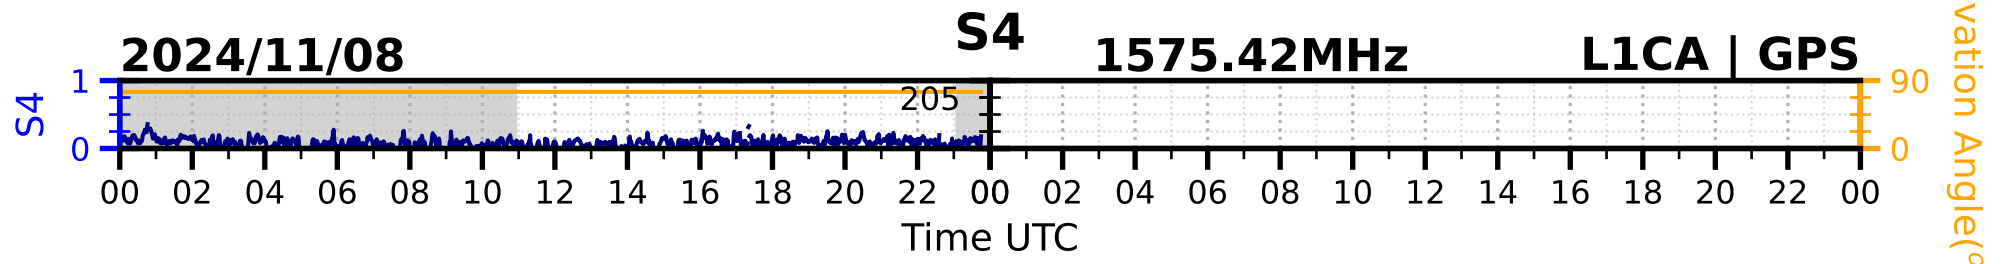

2024/11/08

S4

1575.42MHz

L1CA | GPS

2024/11/08

S4

1575.42MHz

L1BC

GALILEO

2024/11/08

S4

1602MHz

L1CA | GLONASS