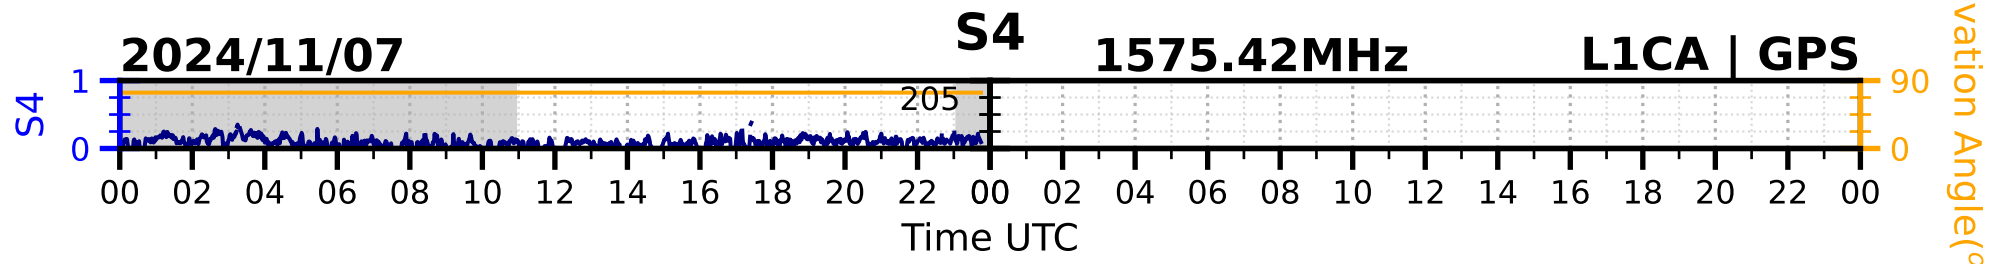

2024/11/07

S4 1575.42MHz

L1CA | GPS

2024/11/07

S4

1575.42MHz

L1BC | GALILEO

2024/11/07

S4

1602MHz

L1CA | GLONASS