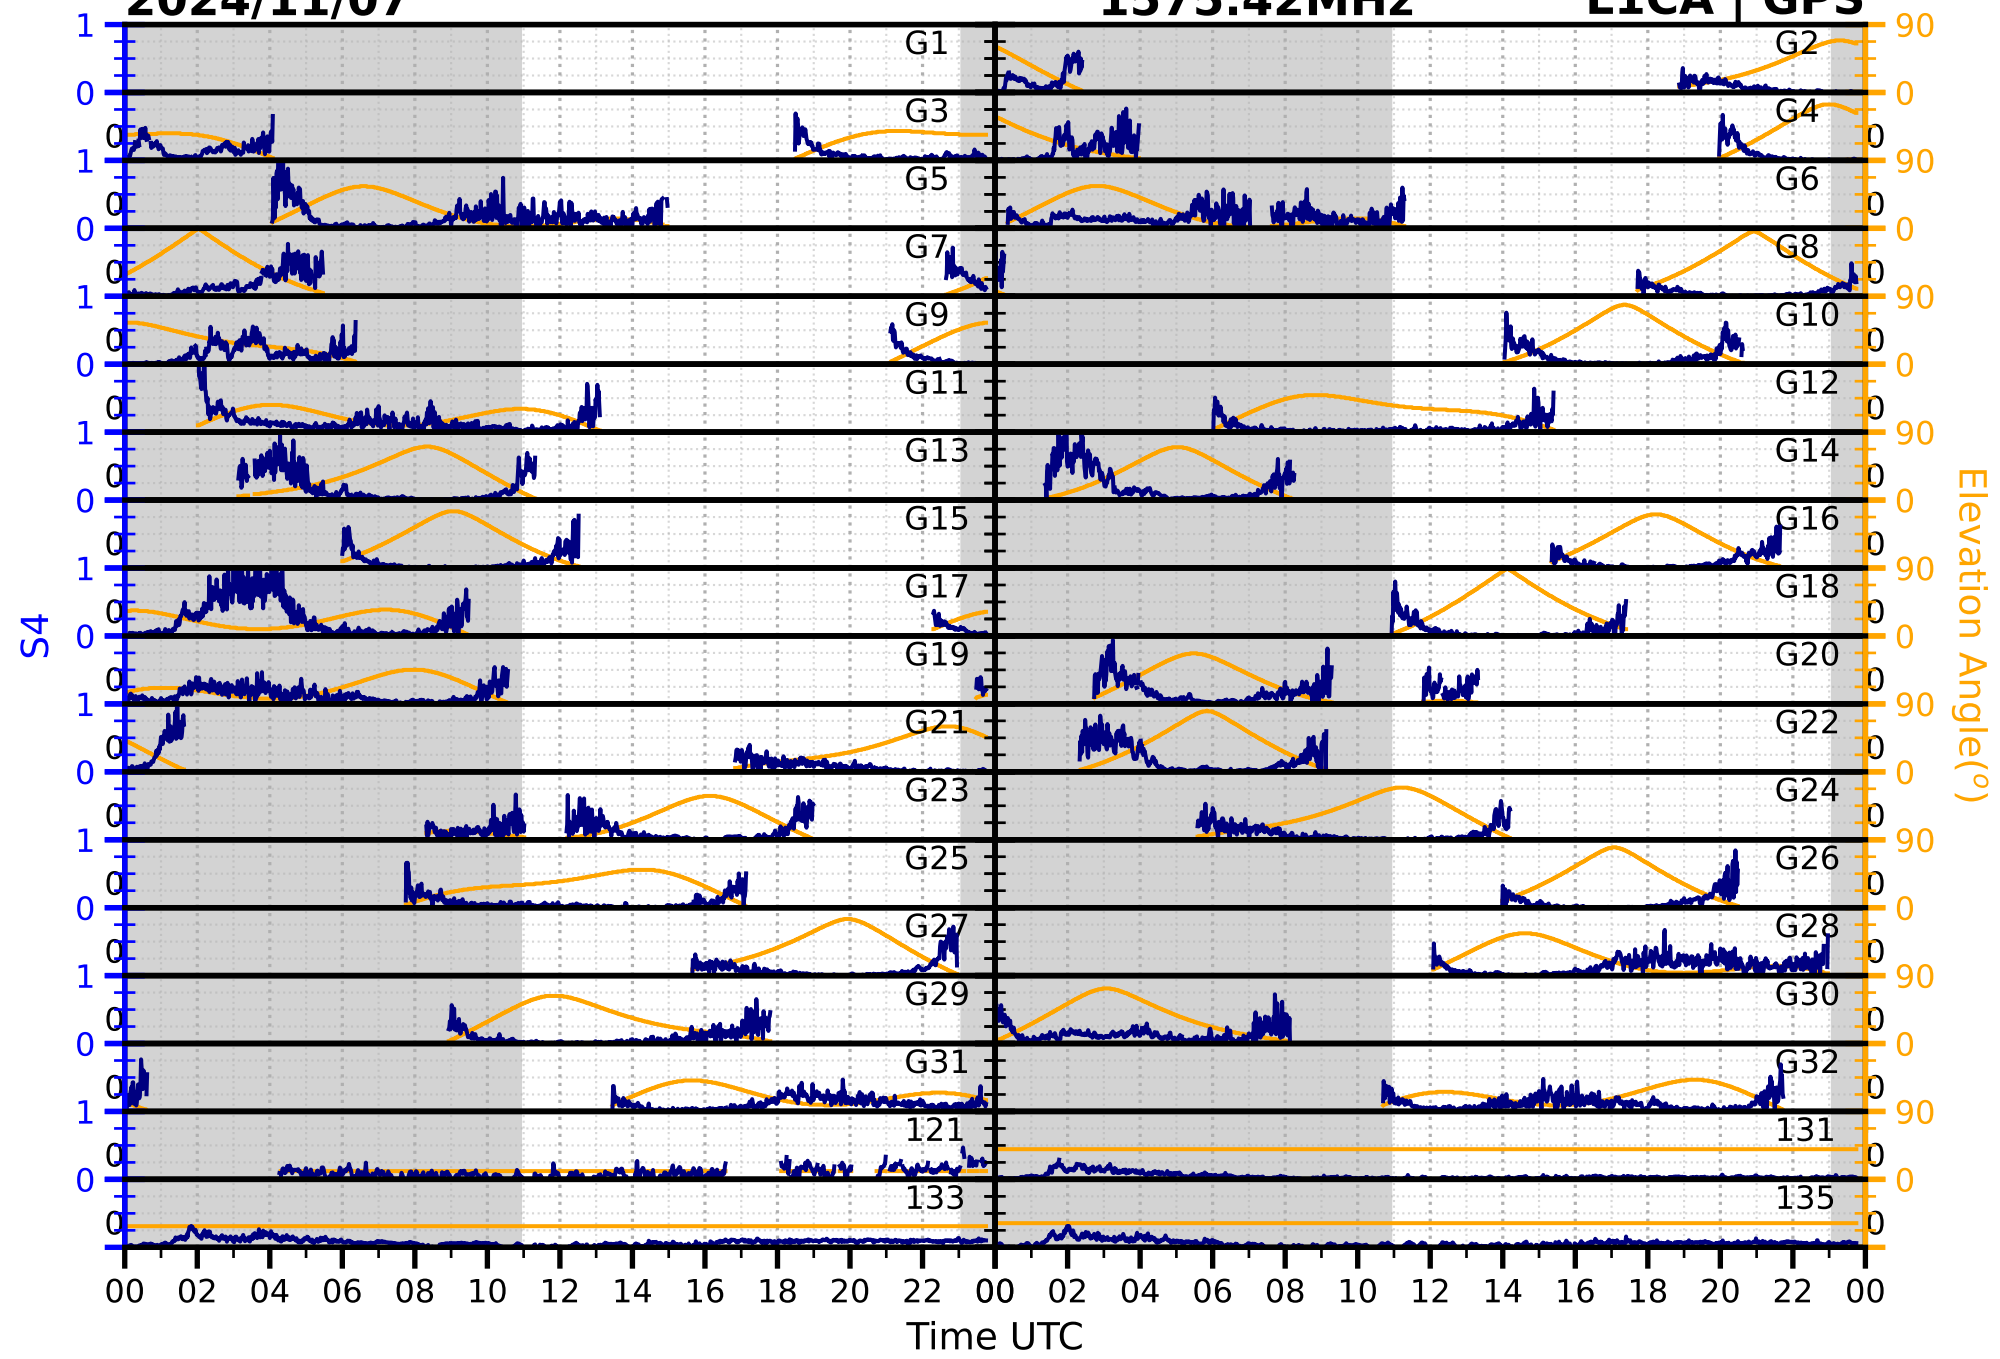

2024/11/07

S4 1575.42MHz

L1CA | GPS

2024/11/07

S4

1575.42MHz

L1BC | GALILEO

2024/11/07

S4

1602MHz

L1CA | GLONASS