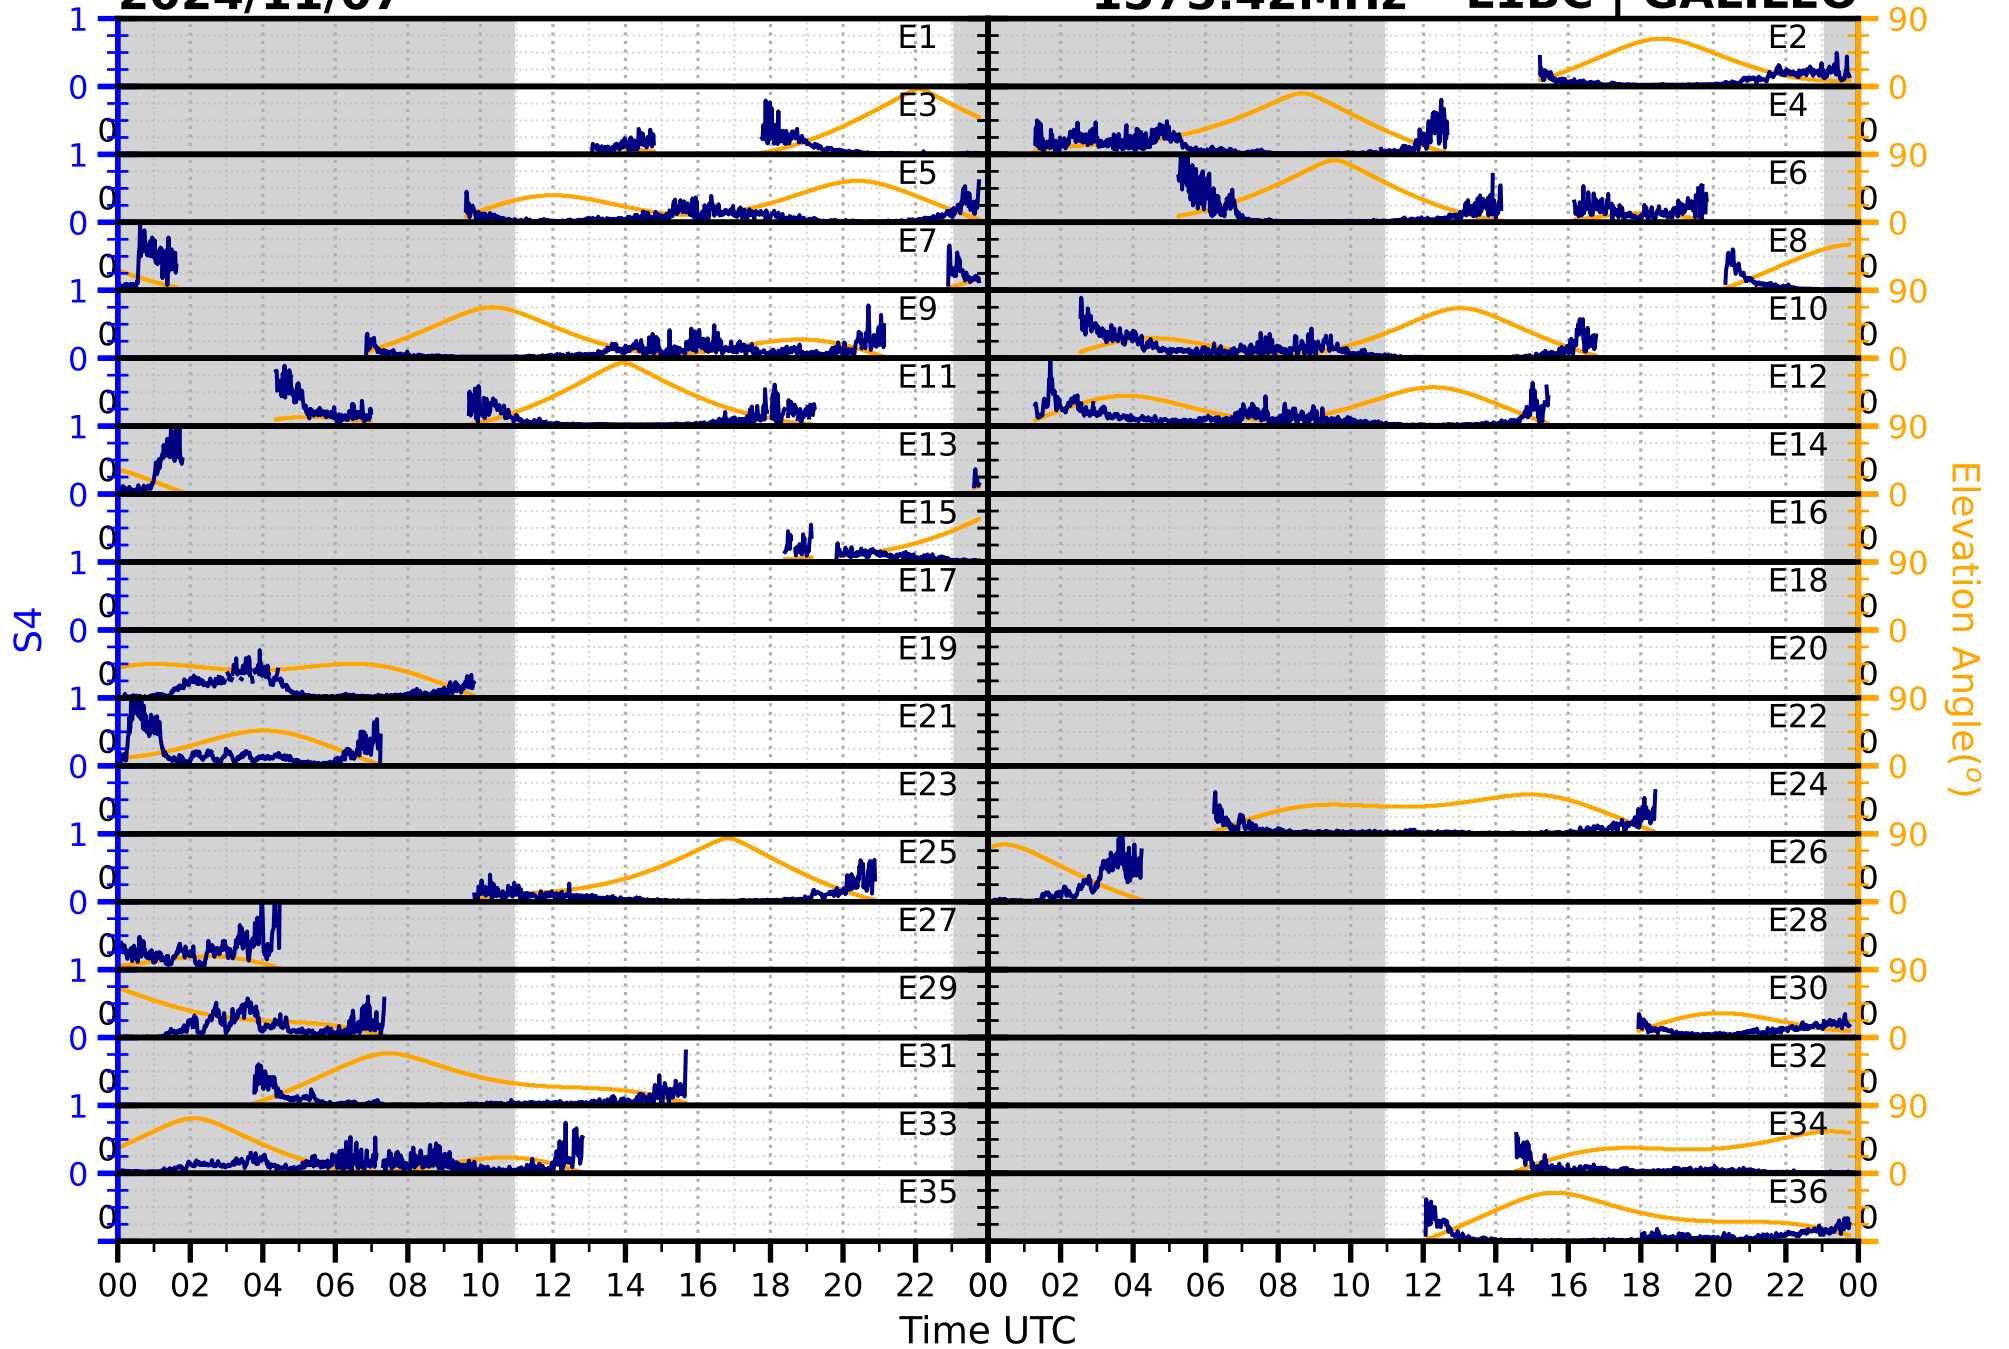

2024/11/07

S4 1575.42MHz

L1CA | GPS

2024/11/07

S4

1575.42MHz

L1BC | GALILEO

2024/11/07

S4

1602MHz

L1CA | GLONASS