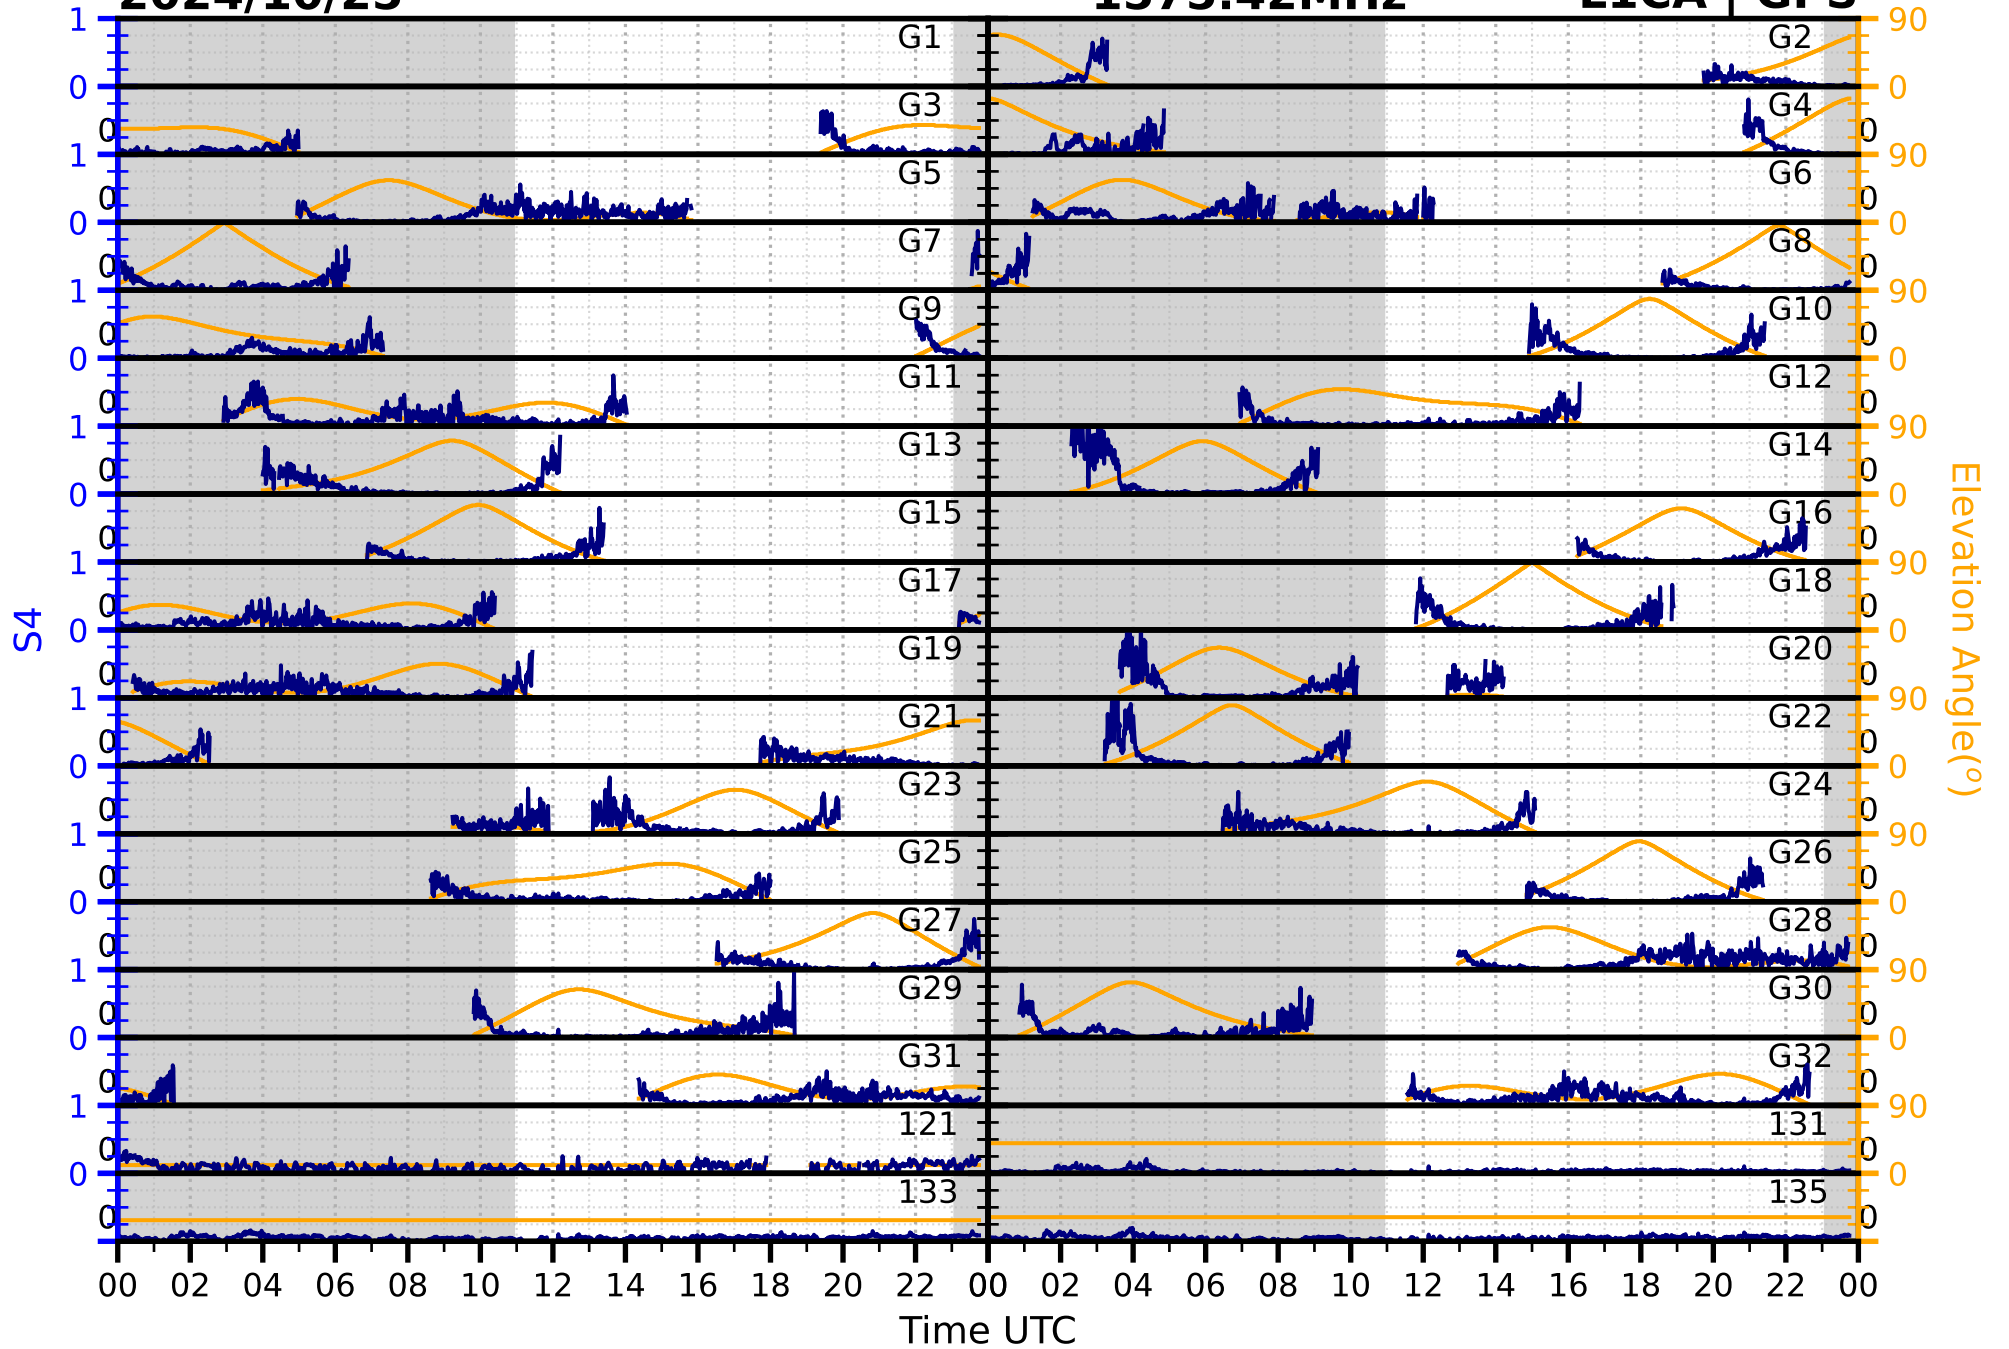

2024/10/25

S4

1575.42MHz

L1CA | GPS

2024/10/25

S4

1575.42MHz

L1BC | GALILEO

2024/10/25

S4

1602MHz

L1CA | GLONASS