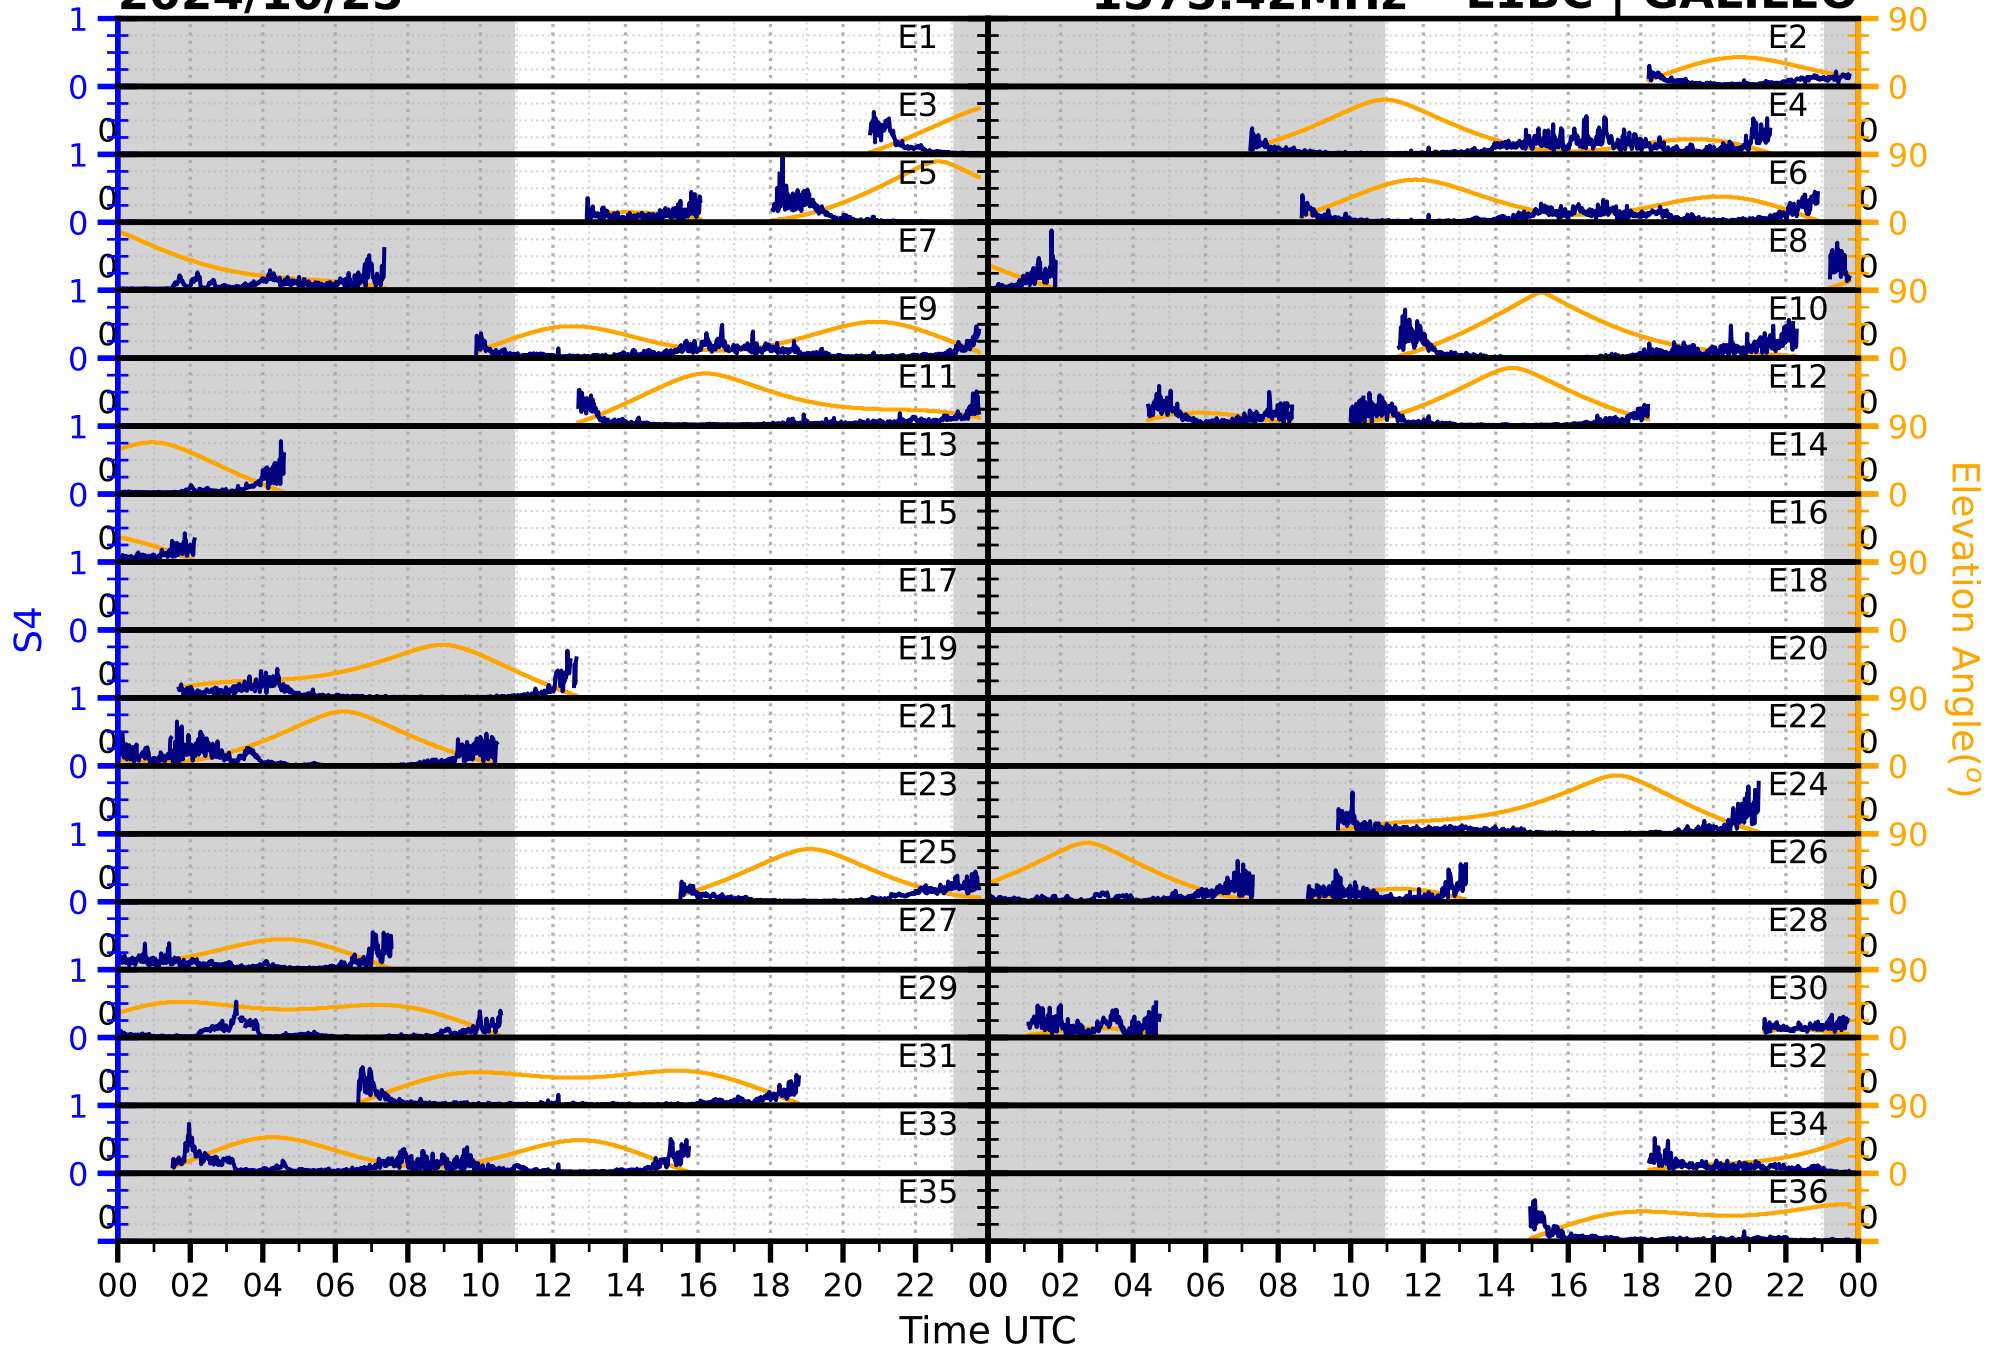

2024/10/25

S4

1575.42MHz

L1CA | GPS

2024/10/25

S4

1575.42MHz

L1BC | GALILEO

2024/10/25

S4

1602MHz

L1CA | GLONASS