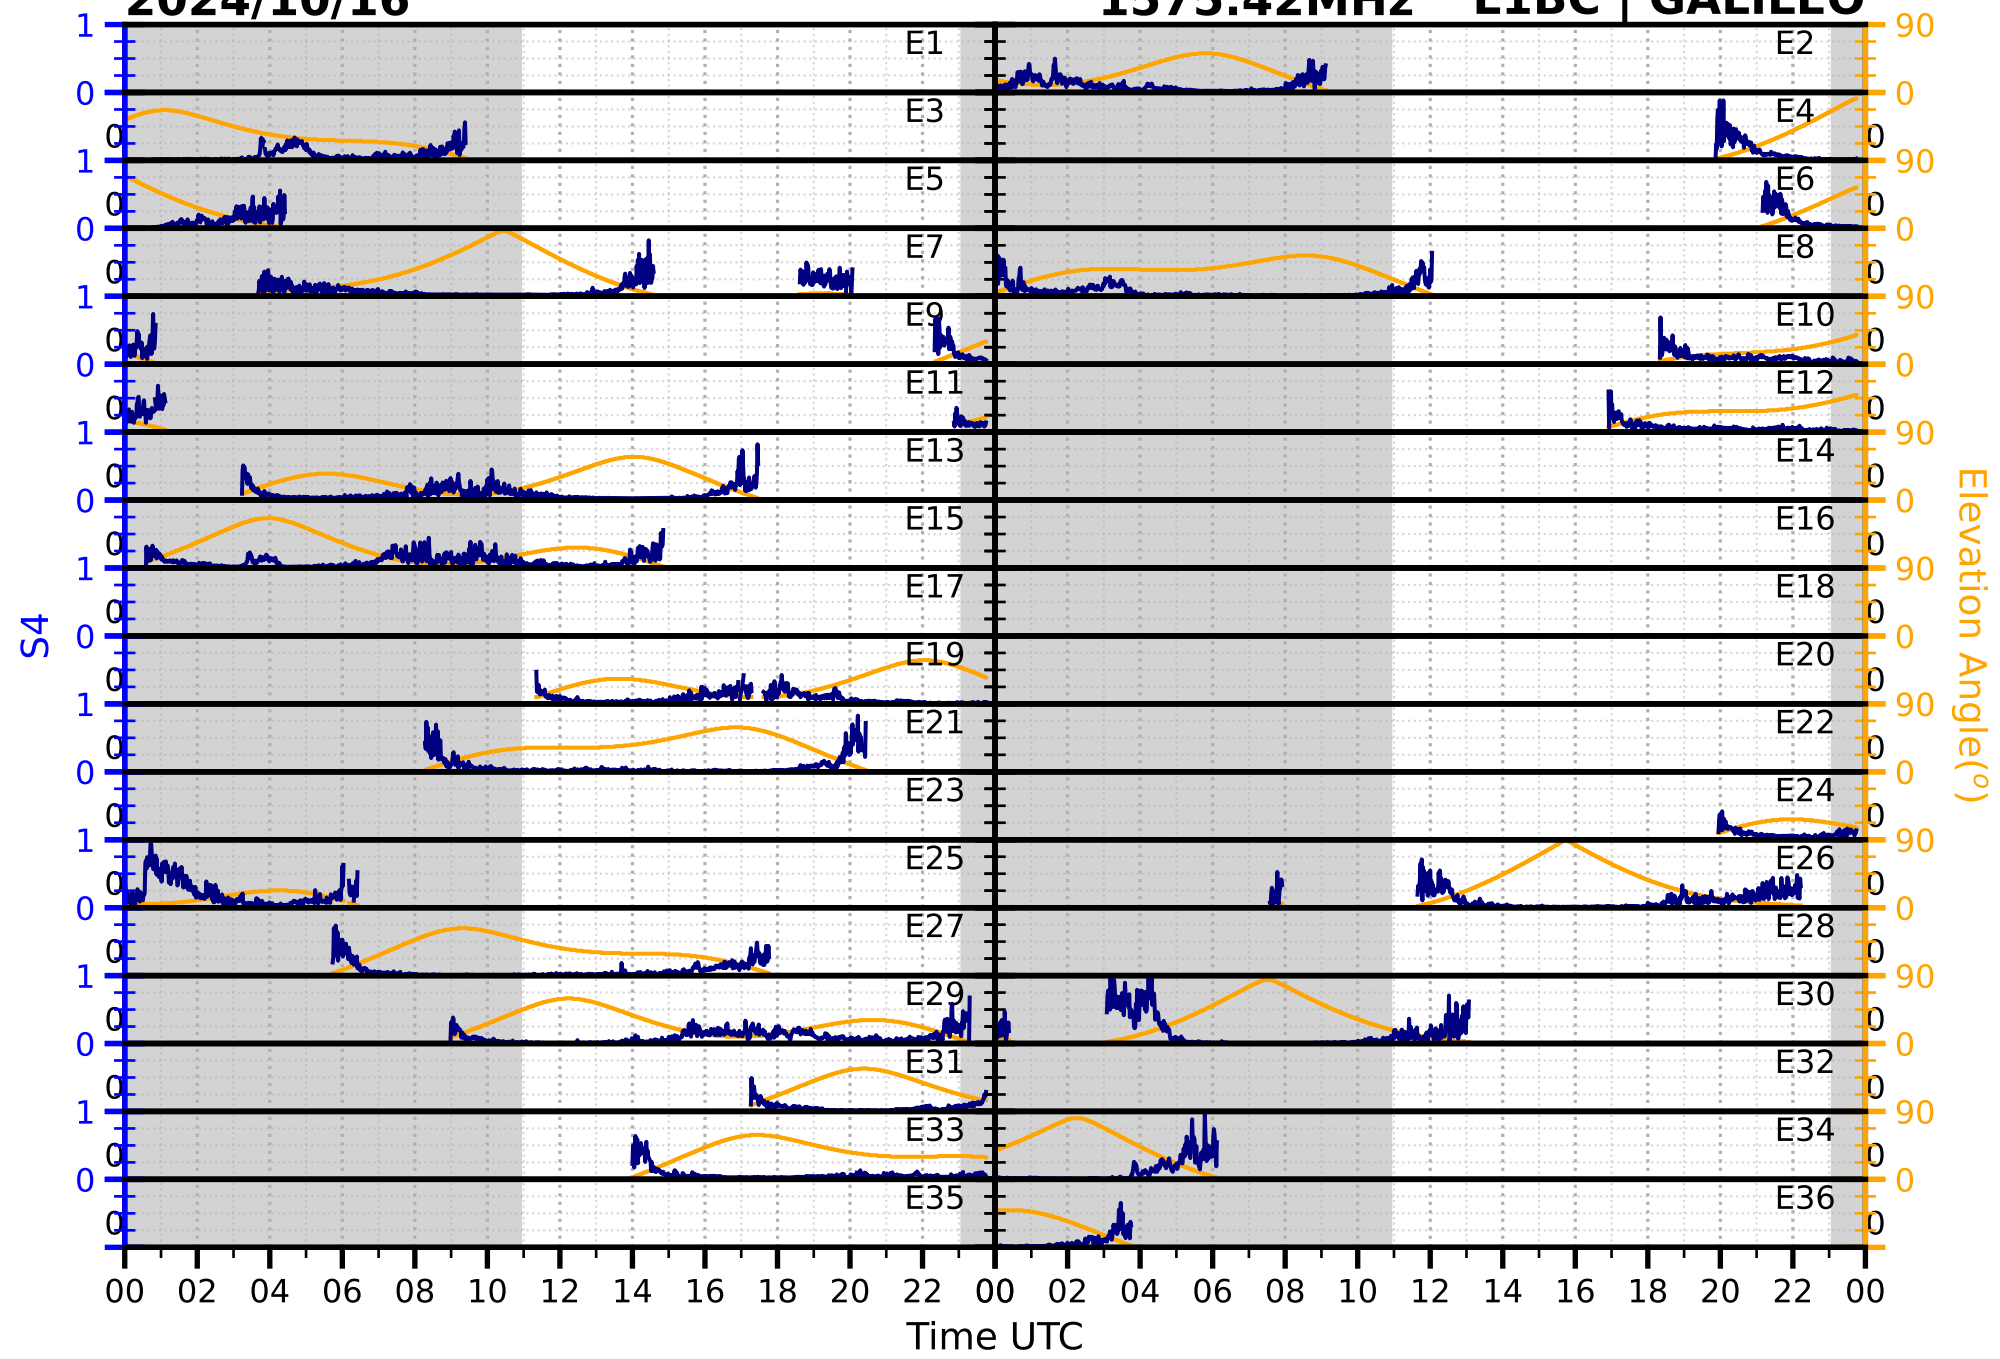

2024/10/16

S4 1575.42MHz

L1CA | GPS

2024/10/16

S4 1575.42MHz L1BC | GALILEO

2024/10/16

S4

1602MHz