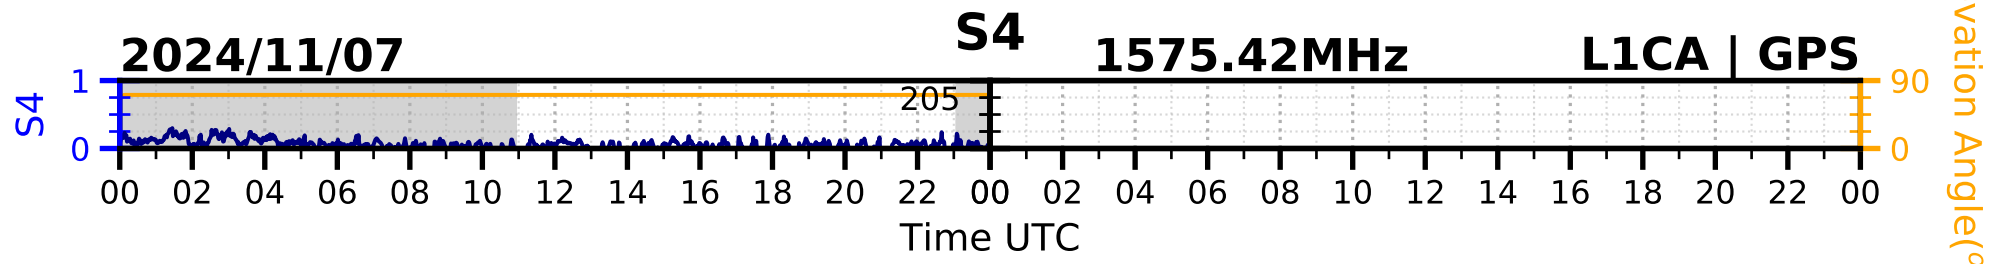

2024/11/07

S4 1575.42MHz

L1CA | GPS

2024/11/07

S4

1575.42MHz

L1BC | GALILEO

2024/11/07

S4

1602MHz

L1CA | GLONASS