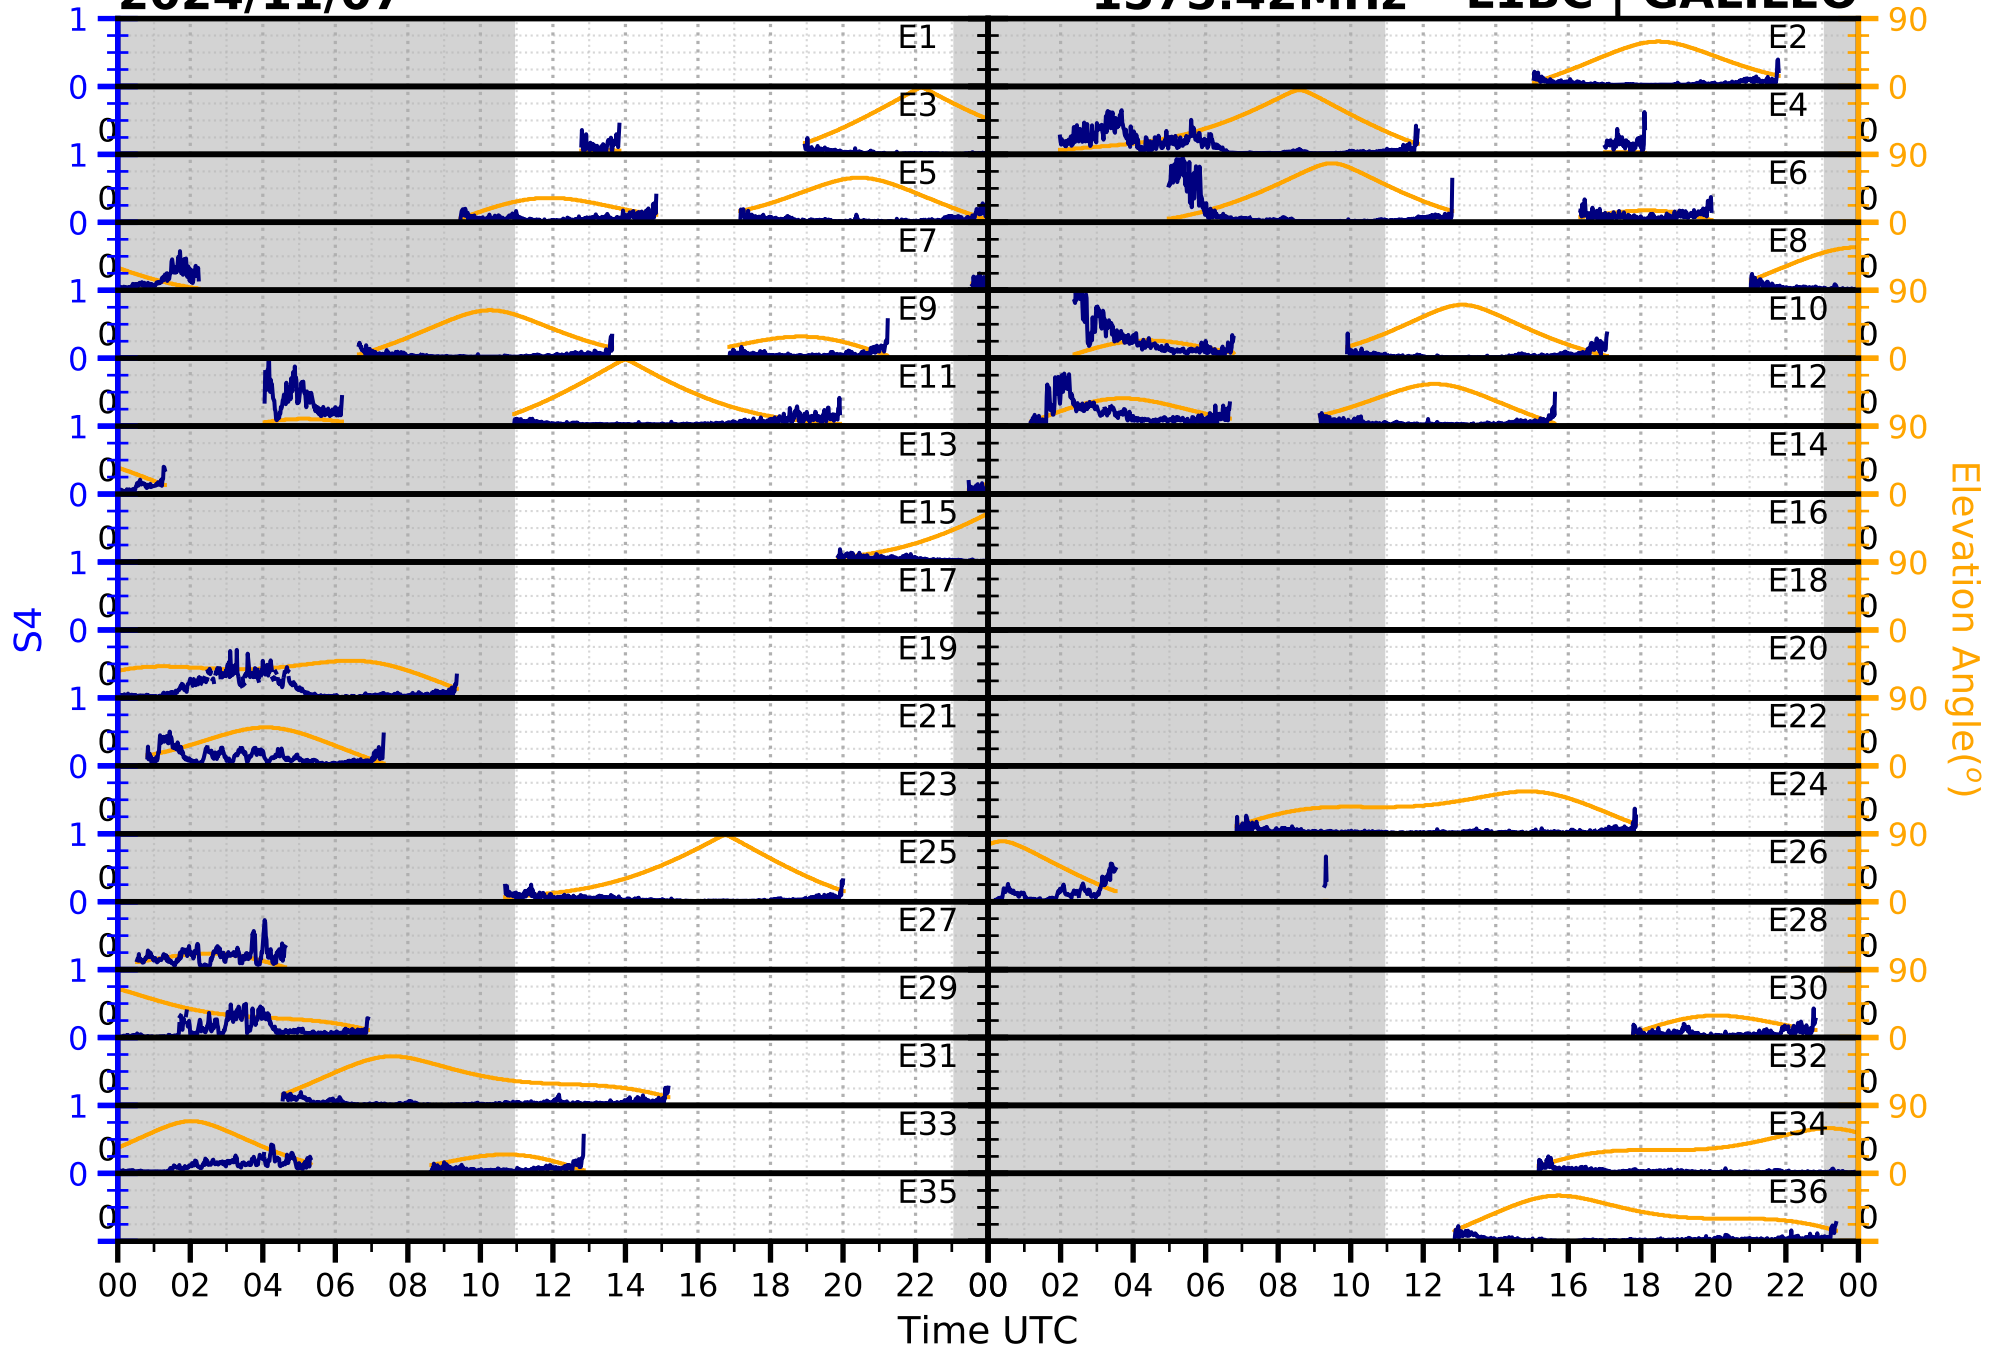

2024/11/07

S4 1575.42MHz

L1CA | GPS

2024/11/07

S4

1575.42MHz

L1BC | GALILEO

2024/11/07

S4

1602MHz

L1CA | GLONASS