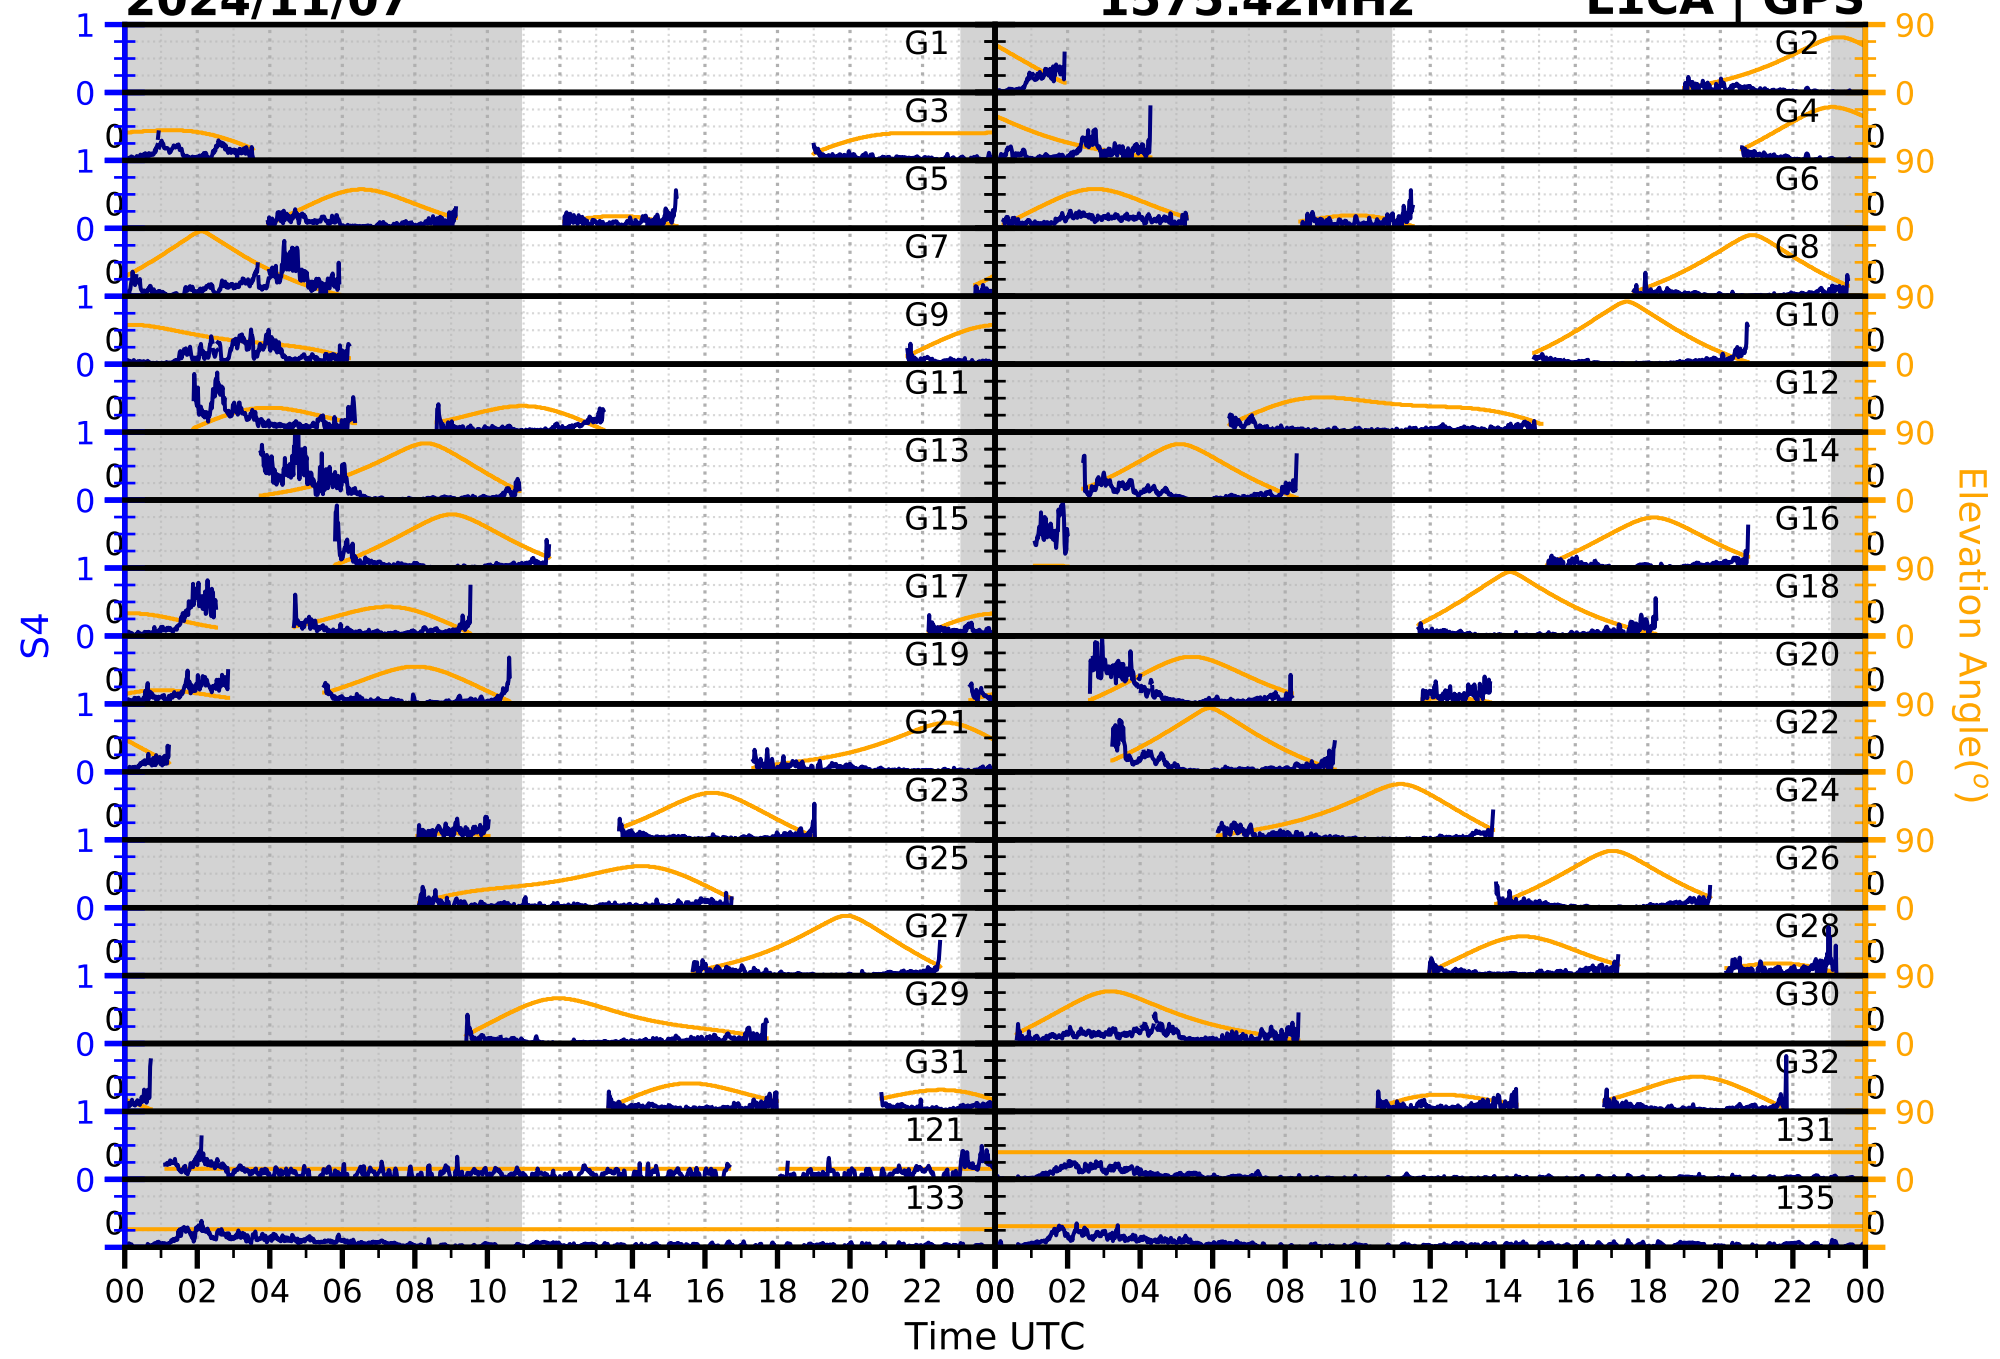

2024/11/07

S4 1575.42MHz

L1CA | GPS

2024/11/07

S4

1575.42MHz

L1BC | GALILEO

2024/11/07

S4

1602MHz

L1CA | GLONASS