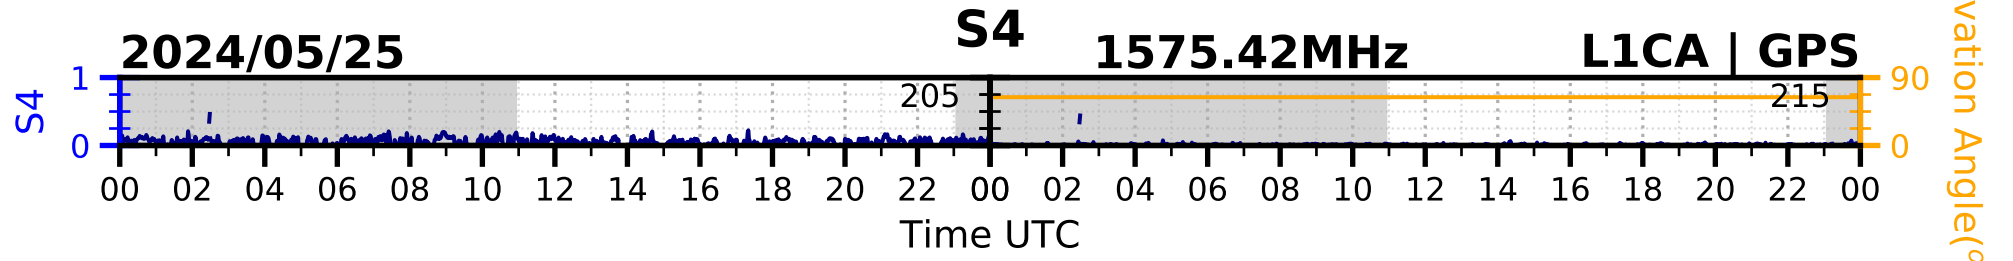

2024/05/25

S4

1575.42MHz

L1CA | GPS

2024/05/25

S4

1575.42MHz

L1BC | GALILEO

2024/05/25

S4

1602MHz

L1CA | GLONASS