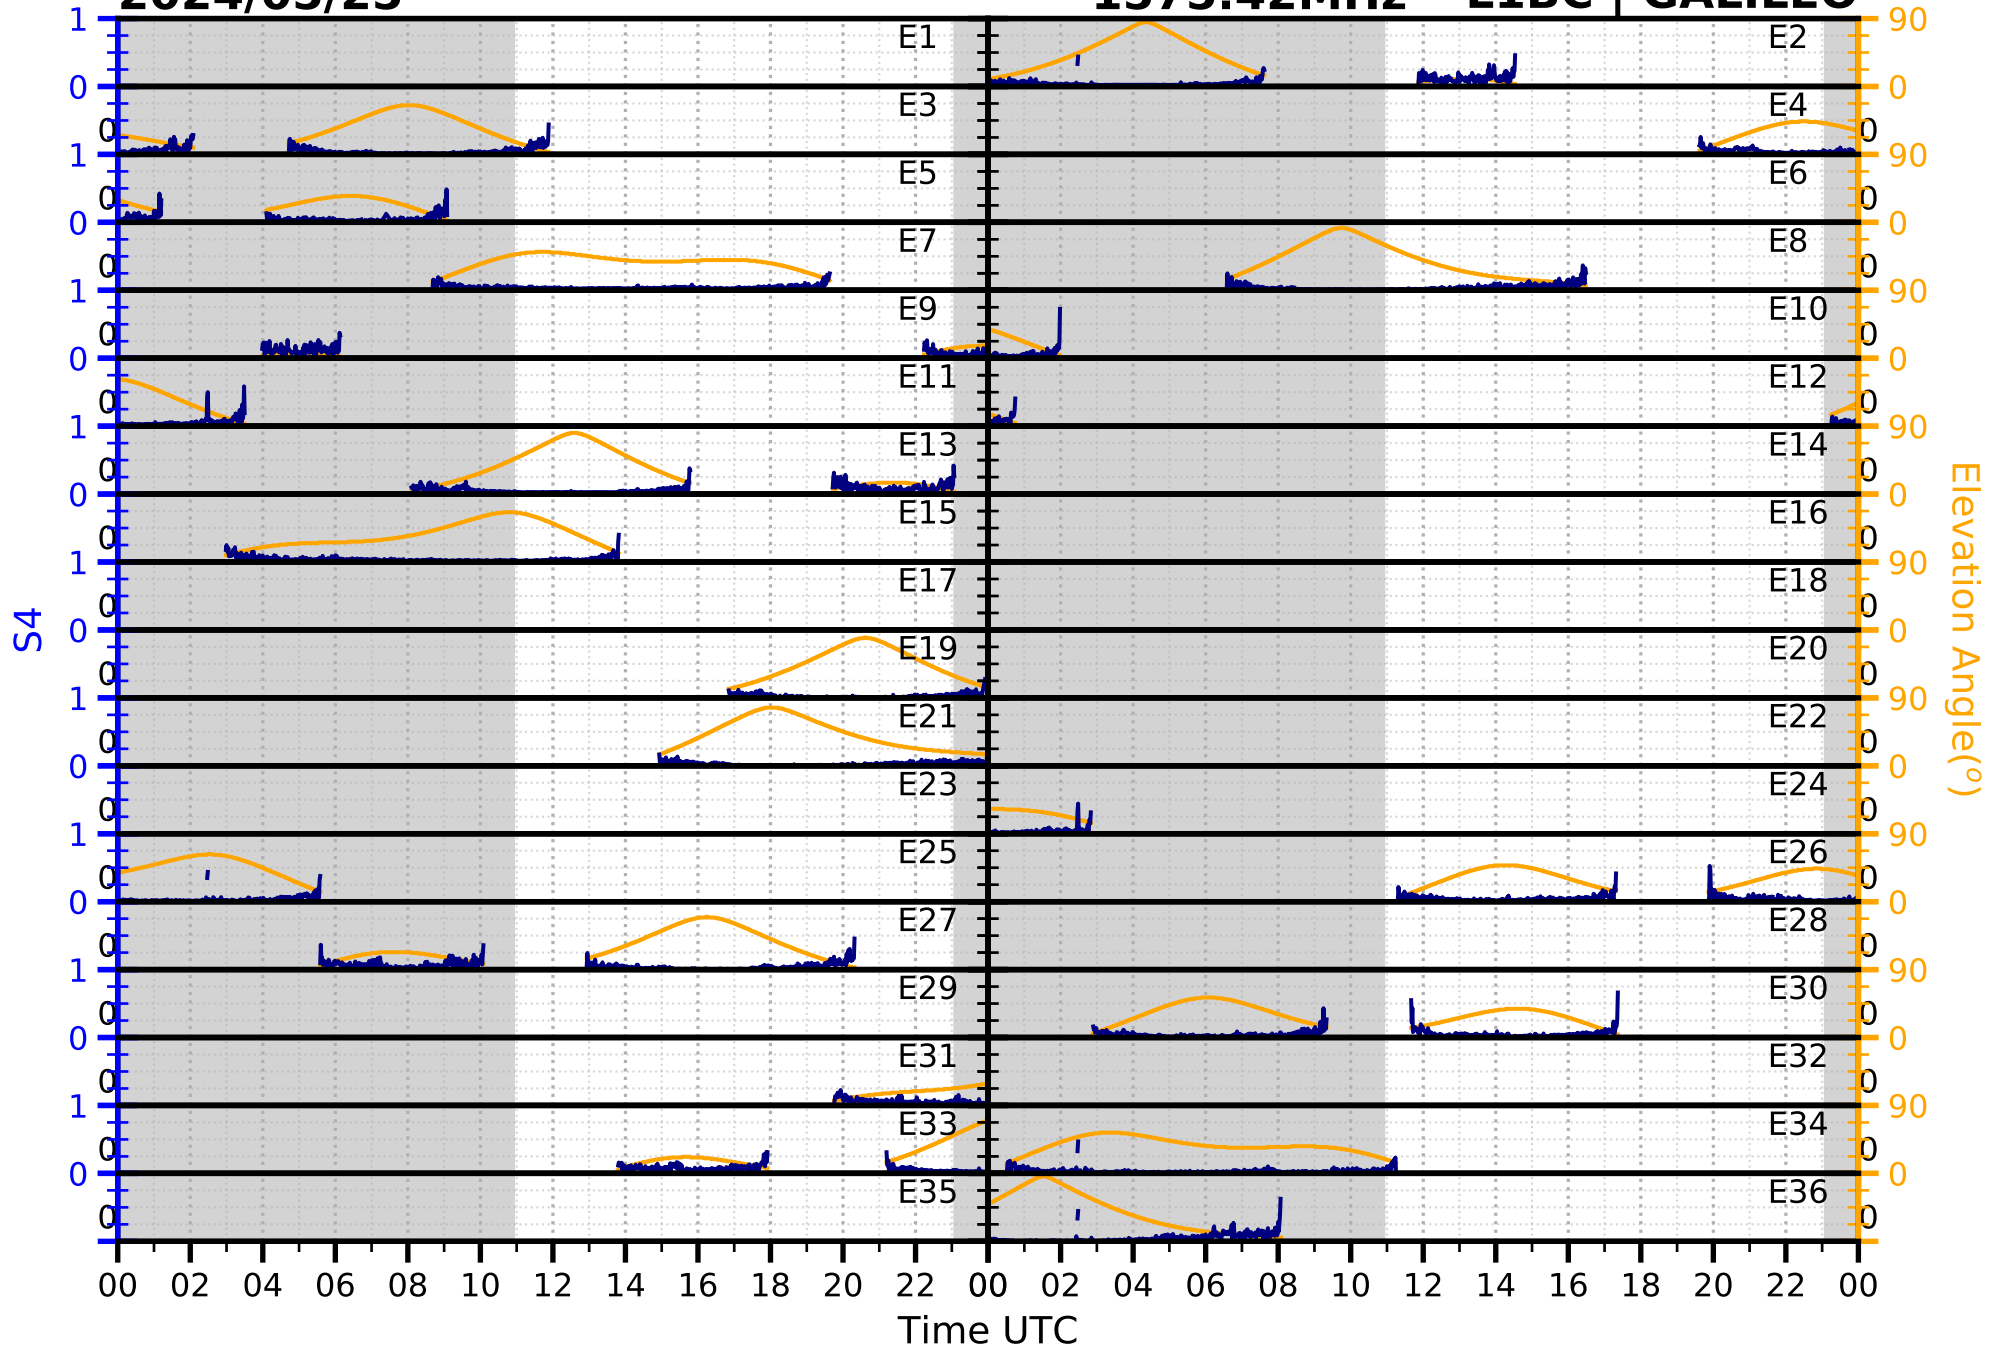

2024/05/25

S4

1575.42MHz

L1CA | GPS

2024/05/25

S4

1575.42MHz

L1BC | GALILEO

2024/05/25

S4

1602MHz

L1CA | GLONASS