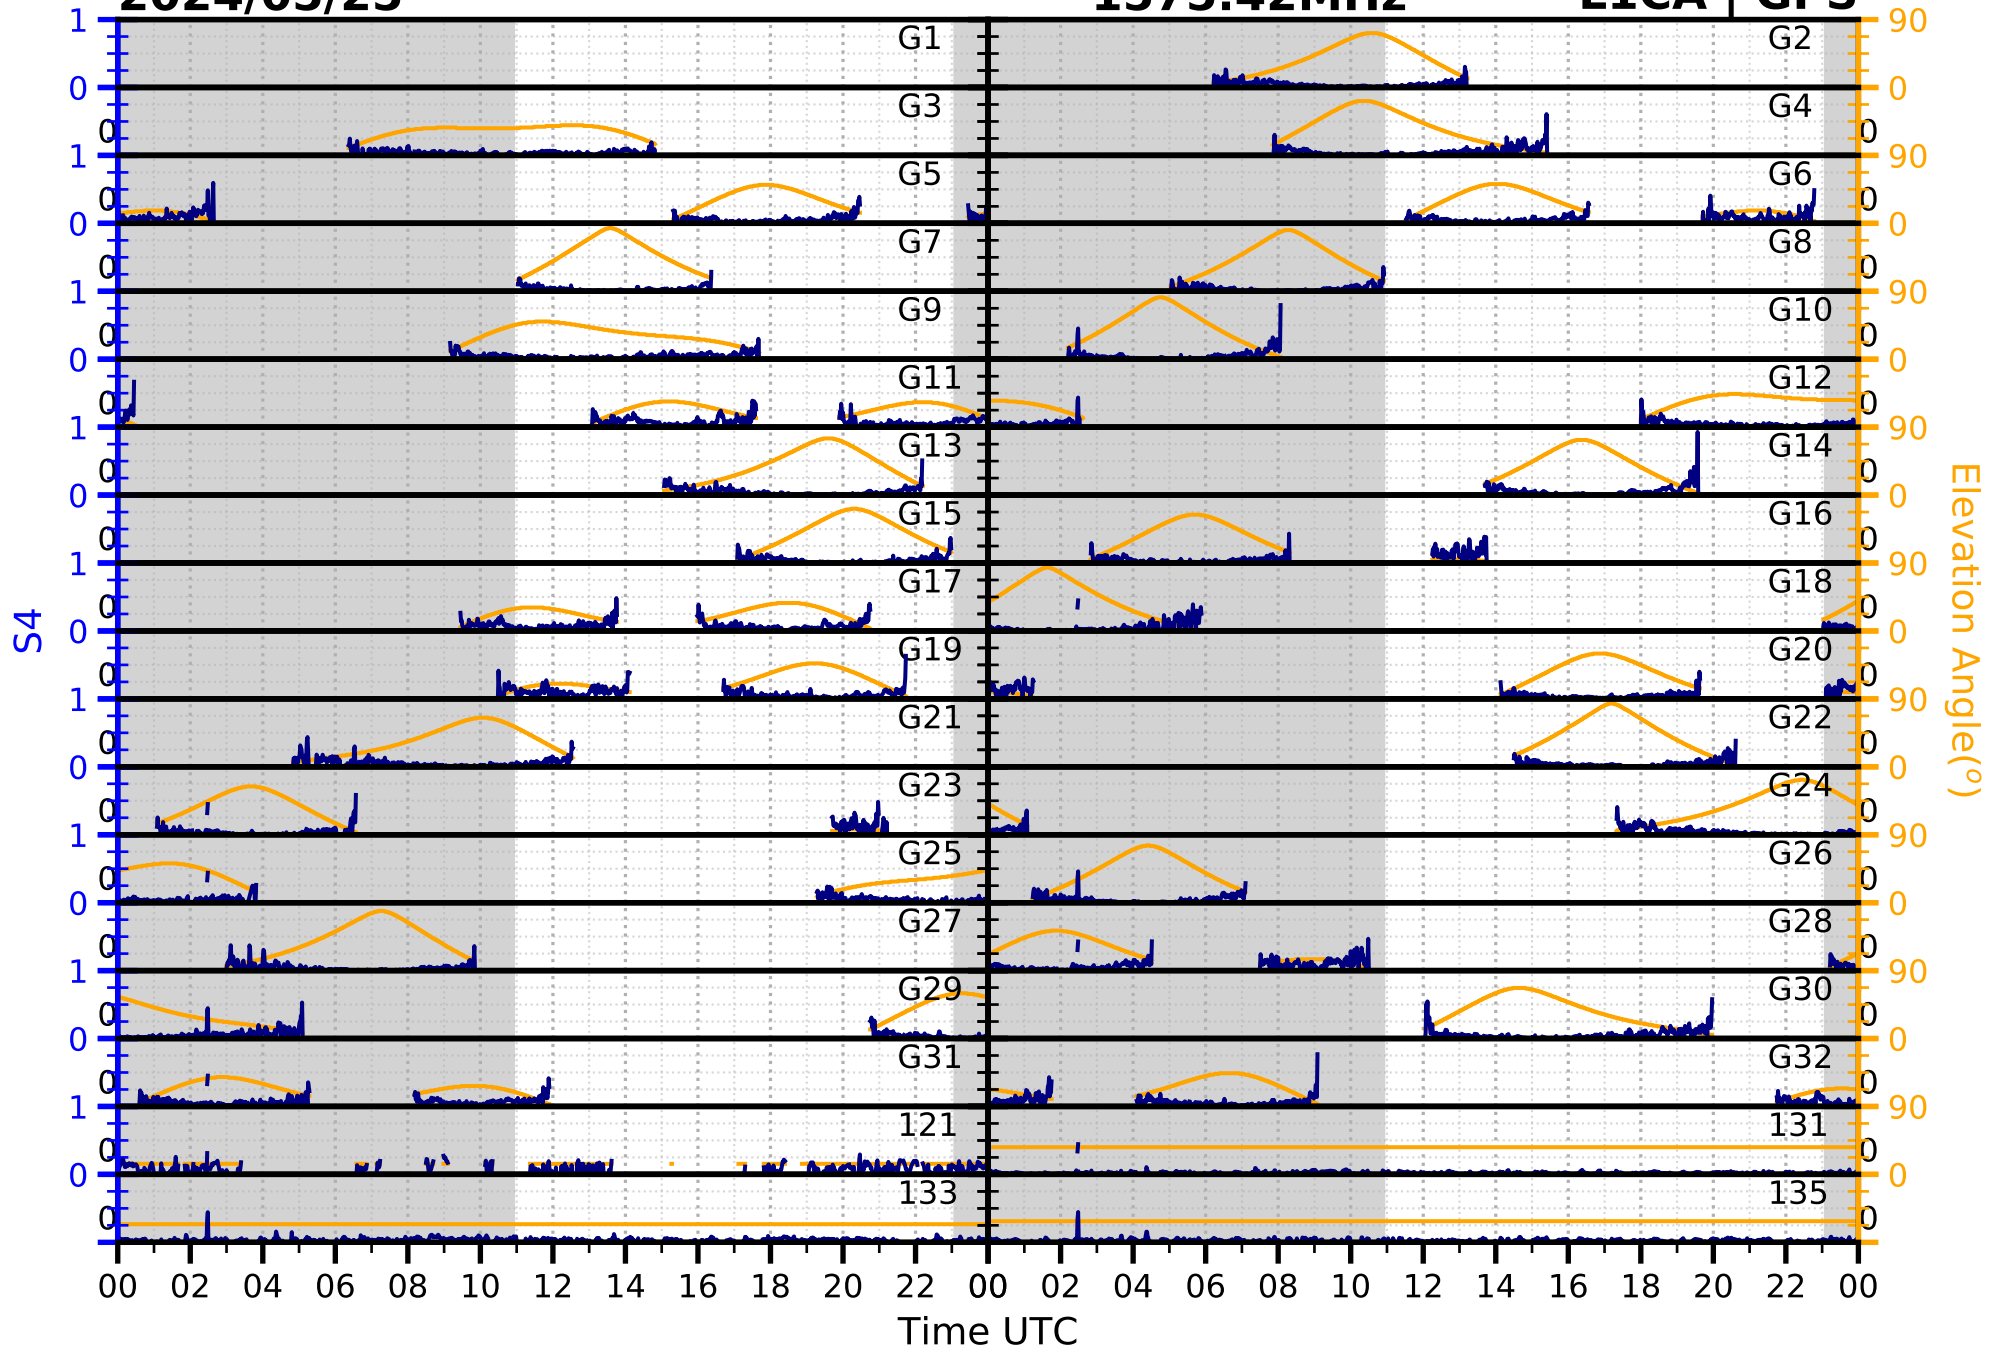

2024/05/25

S4

1575.42MHz

L1CA | GPS

2024/05/25

S4

1575.42MHz

L1BC | GALILEO

2024/05/25

S4

1602MHz

L1CA | GLONASS