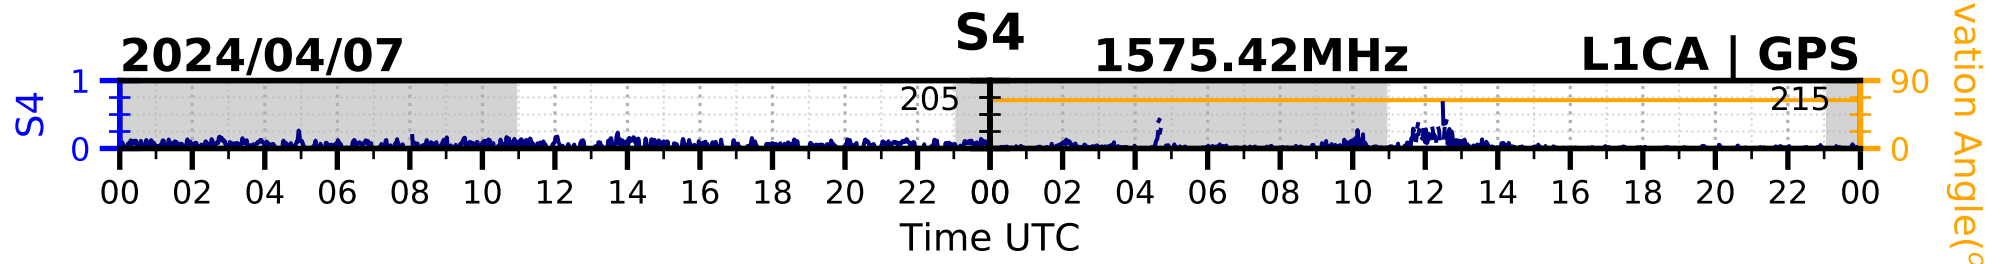

2024/04/07

S4

1575.42MHz

L1CA | GPS

2024/04/07

S4 1575.42MHz L1BC | GALILEO

2024/04/07

S4

1602MHz

L1CA | GLONASS