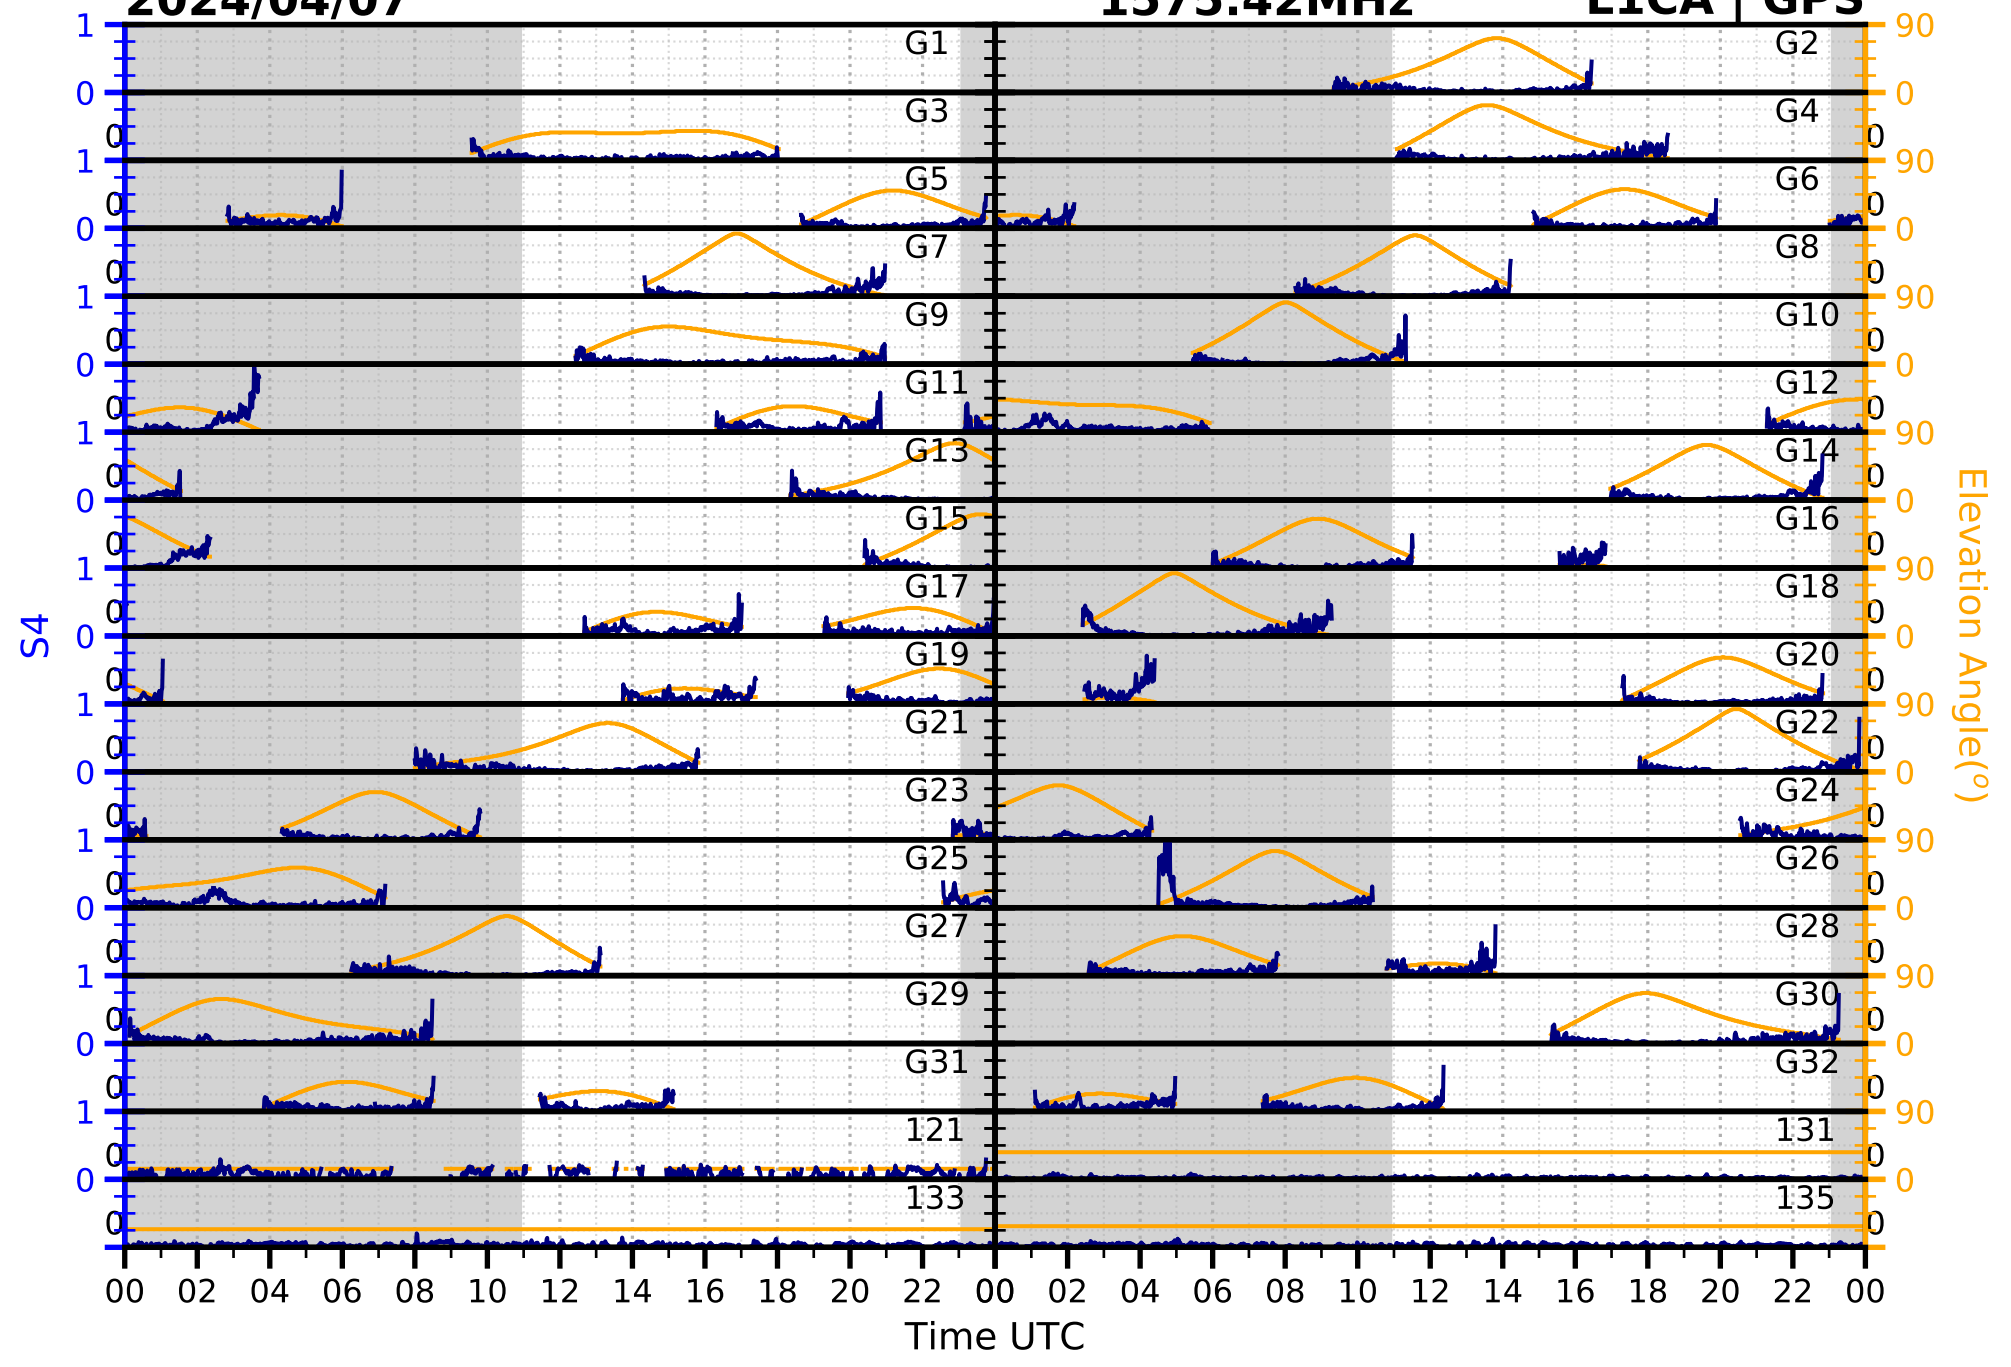

2024/04/07

S4

1575.42MHz

L1CA | GPS

2024/04/07

S4 1575.42MHz L1BC | GALILEO

2024/04/07

S4

1602MHz

L1CA | GLONASS