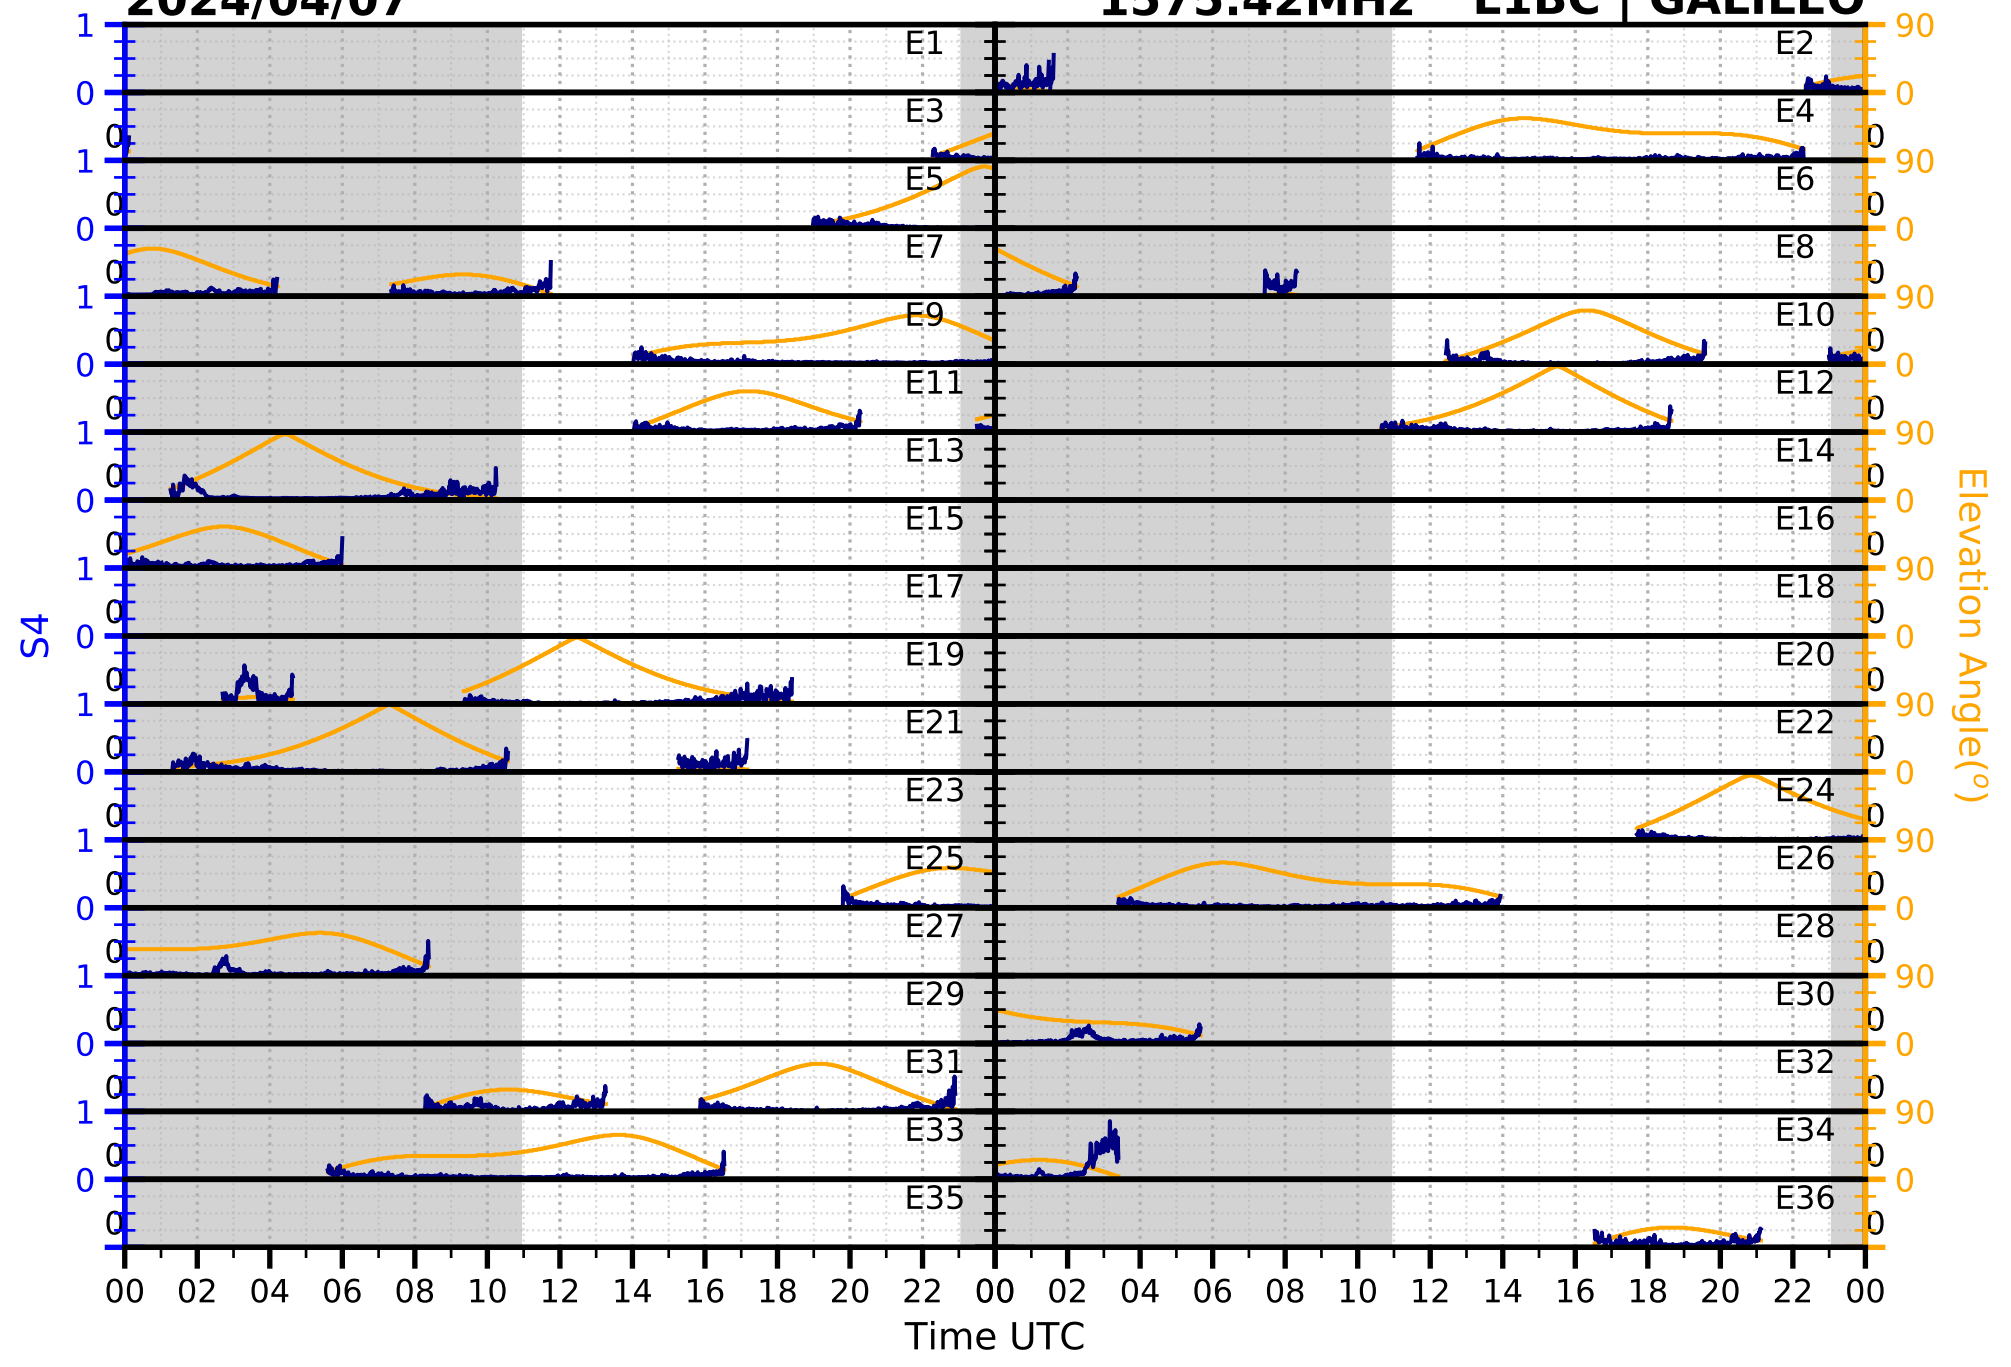

2024/04/07

S4

1575.42MHz

L1CA | GPS

2024/04/07

S4 1575.42MHz L1BC | GALILEO

2024/04/07

S4

1602MHz

L1CA | GLONASS