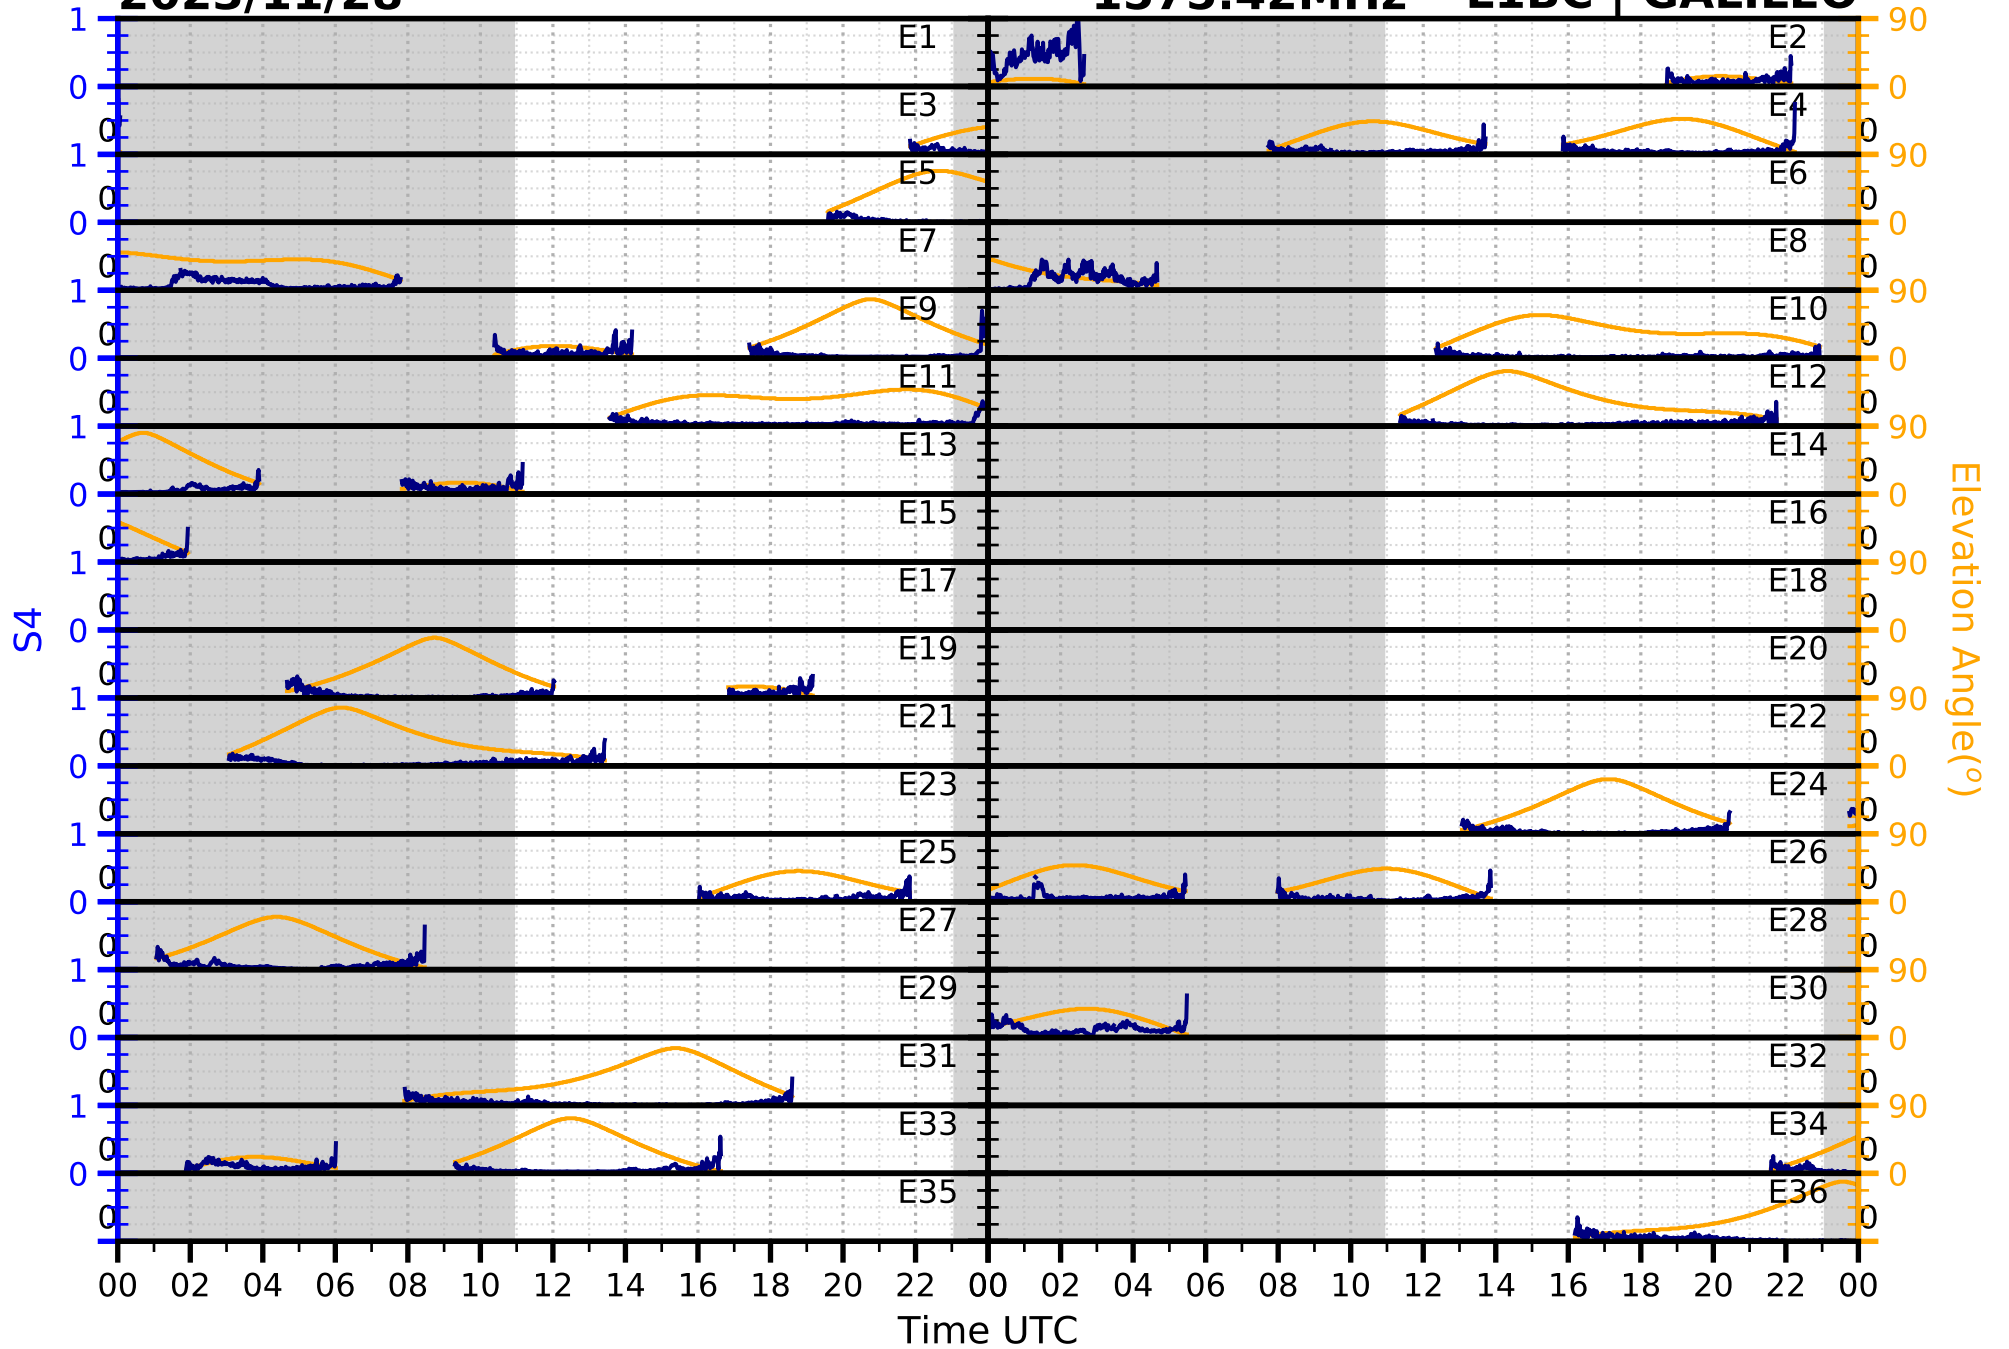

2023/11/28

S4

1575.42MHz

L1CA | GPS

2023/11/28

S4

1575.42MHz

L1BC | GALILEO

2023/11/28

S4

1602MHz

L1CA | GLONASS