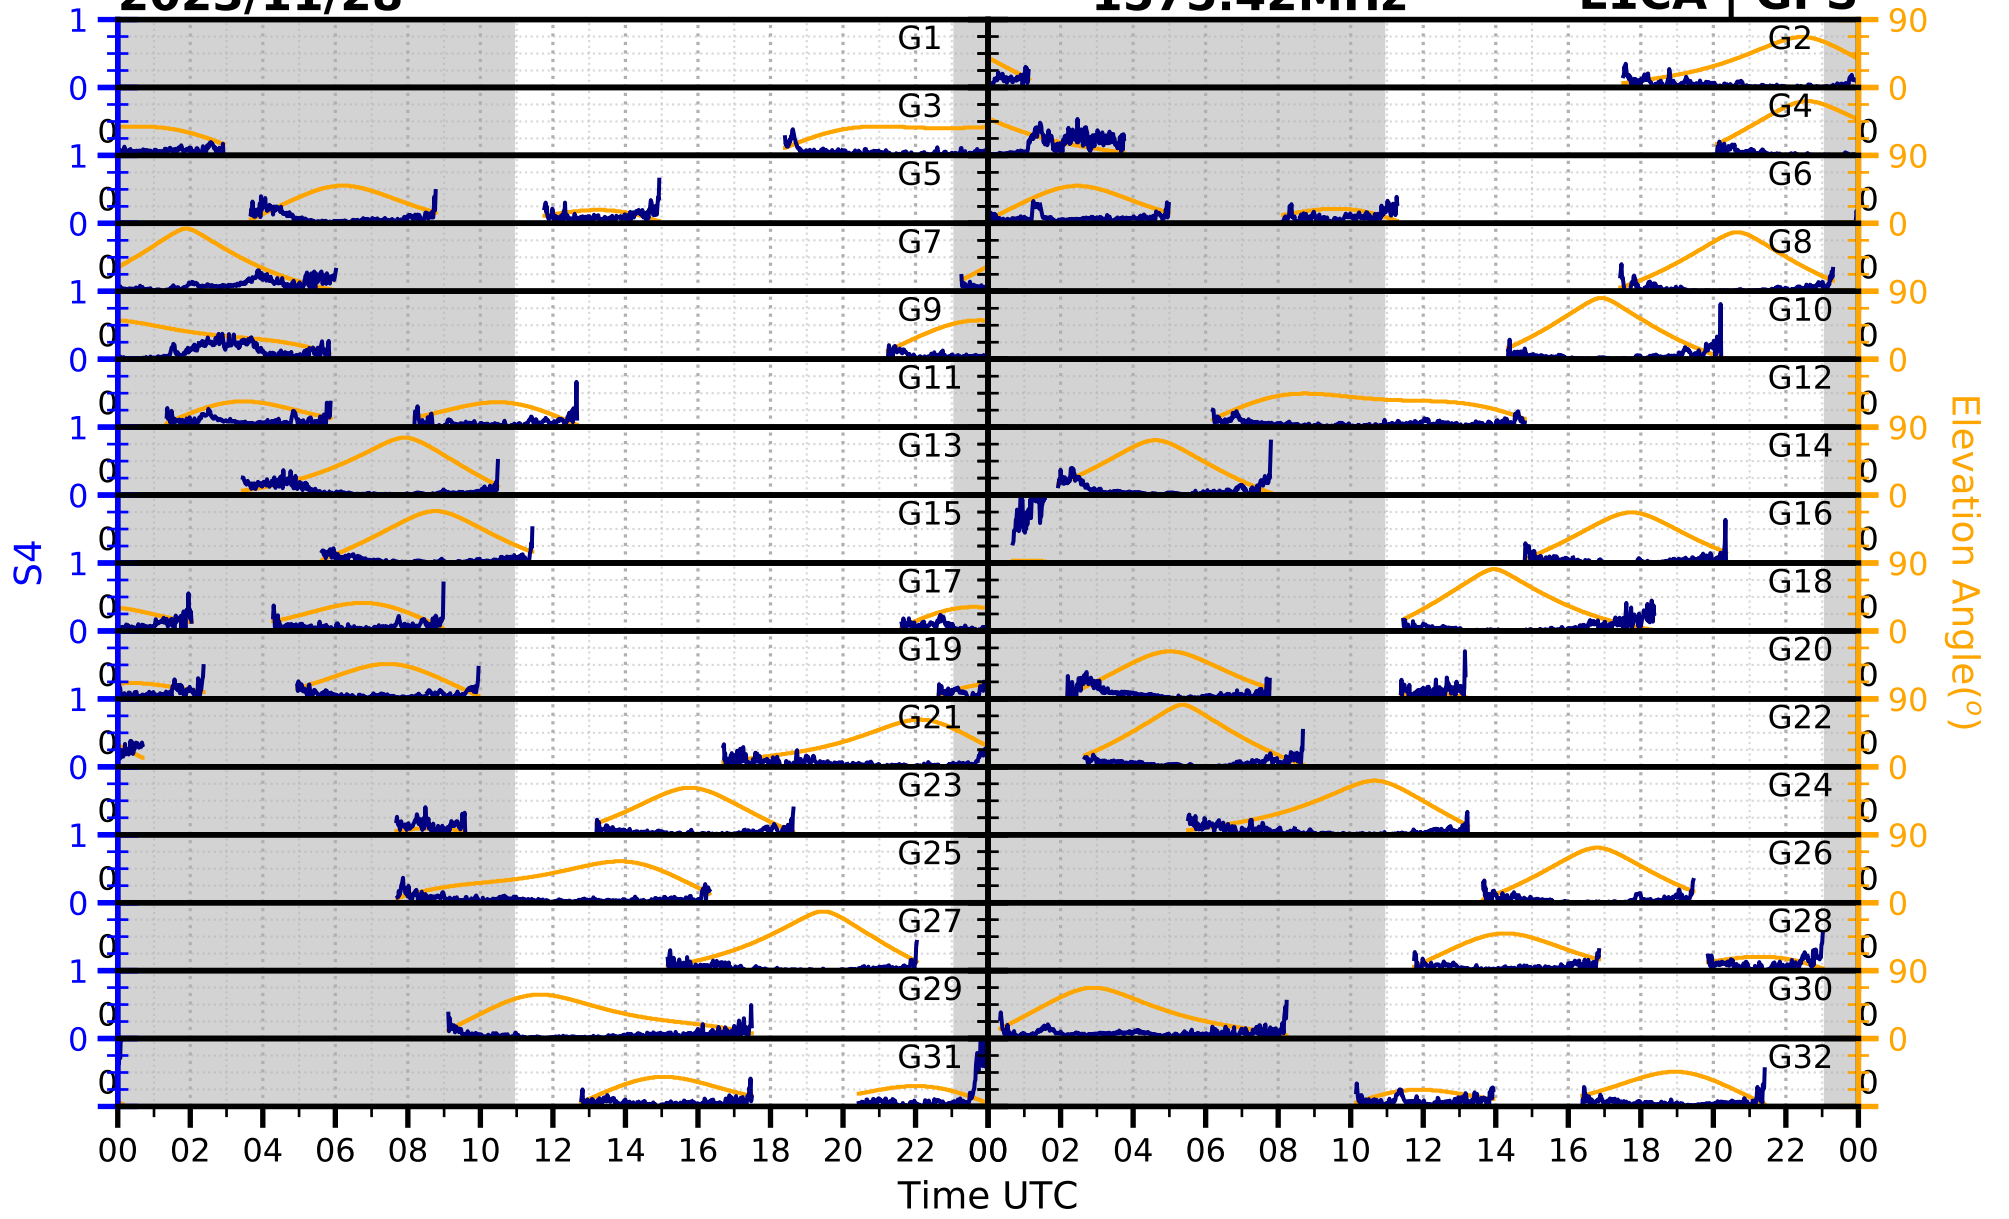

2023/11/28

S4

1575.42MHz

L1CA | GPS

2023/11/28

S4

1575.42MHz

L1BC | GALILEO

2023/11/28

S4

1602MHz

L1CA | GLONASS