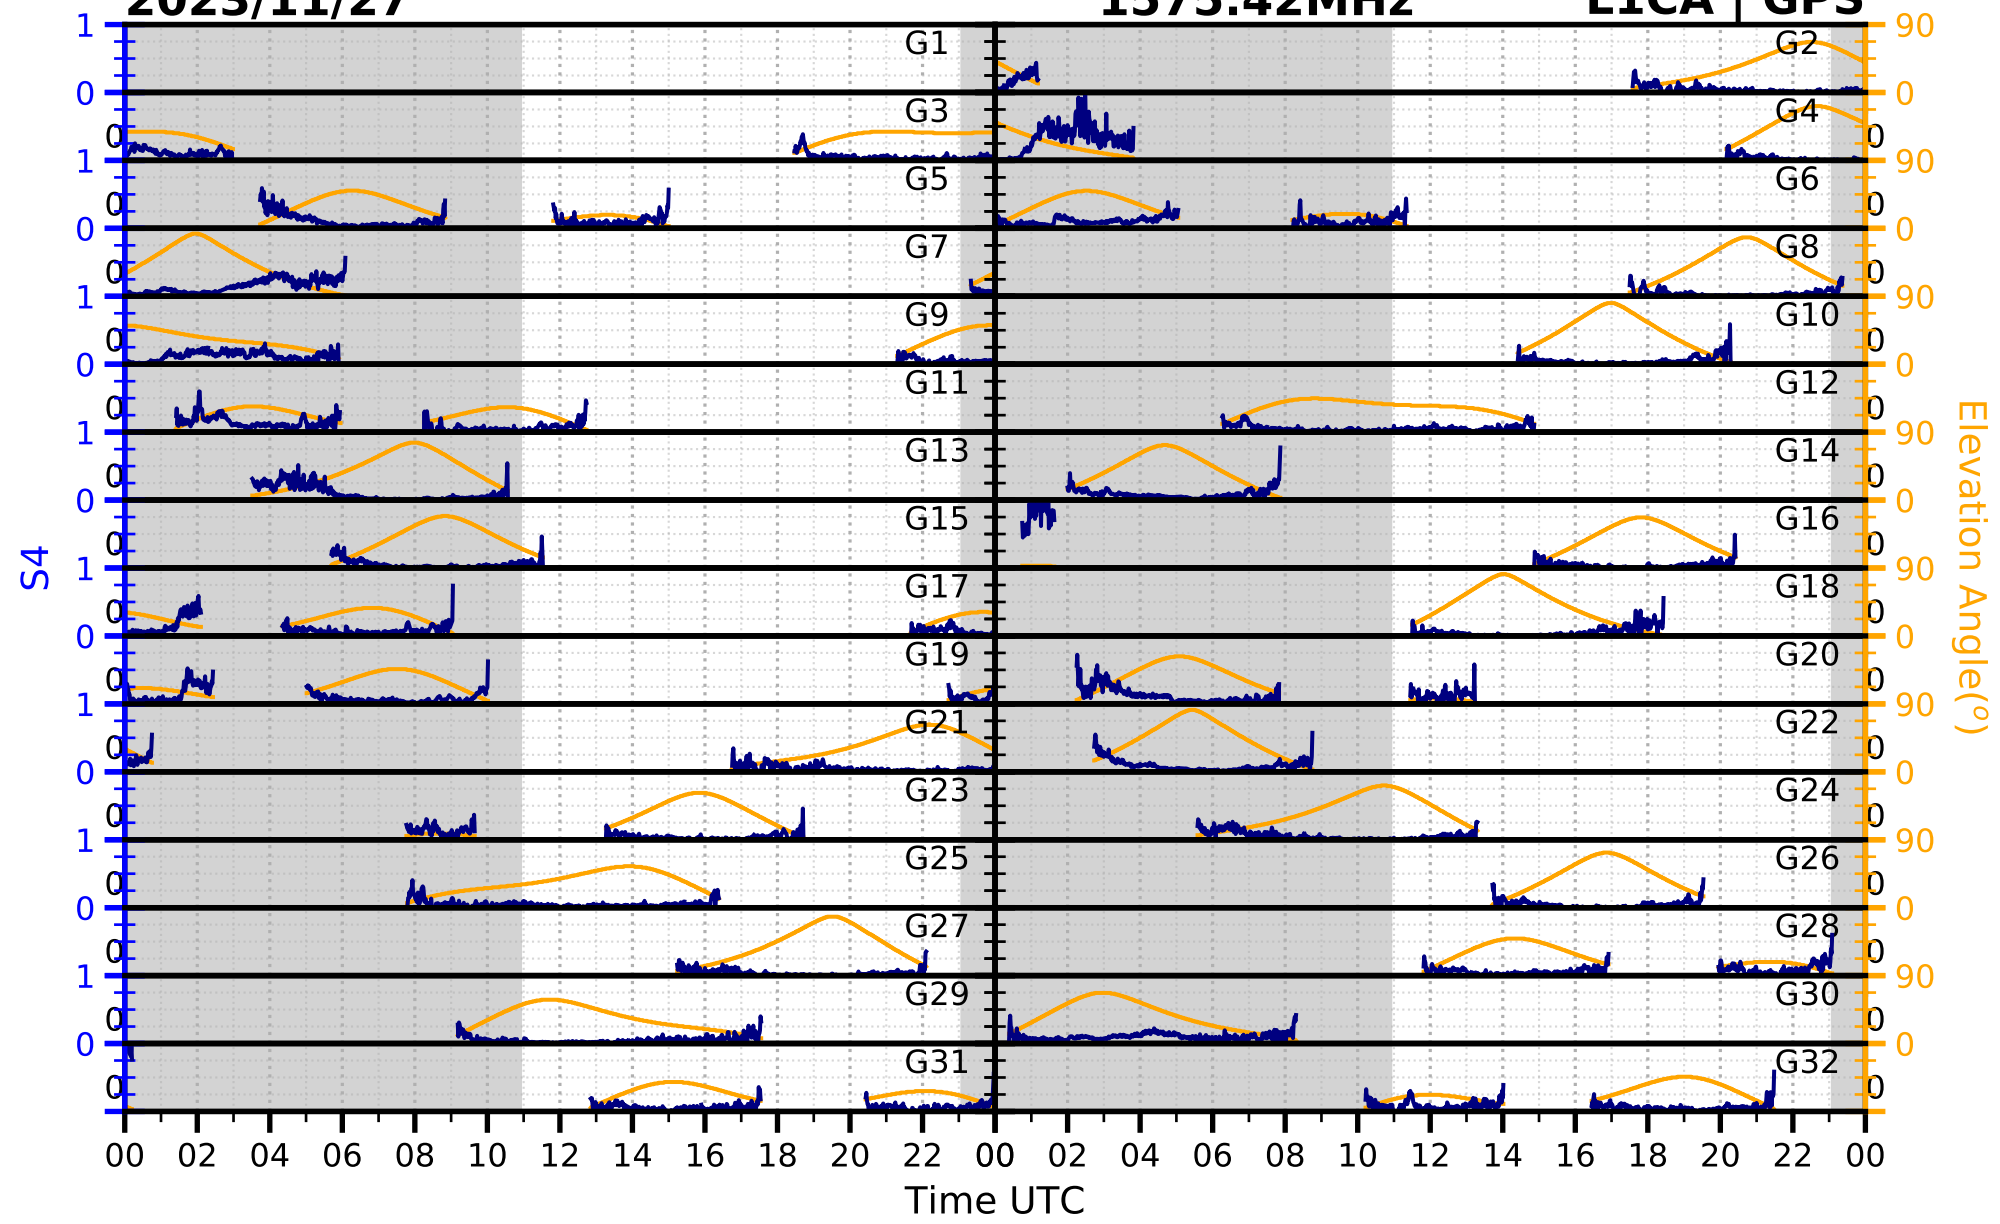

2023/11/27

S4 1575.42MHz

L1CA | GPS

2023/11/27

S4 1575.42MHz L1BC | GALILEO

2023/11/27

S4

1602MHz