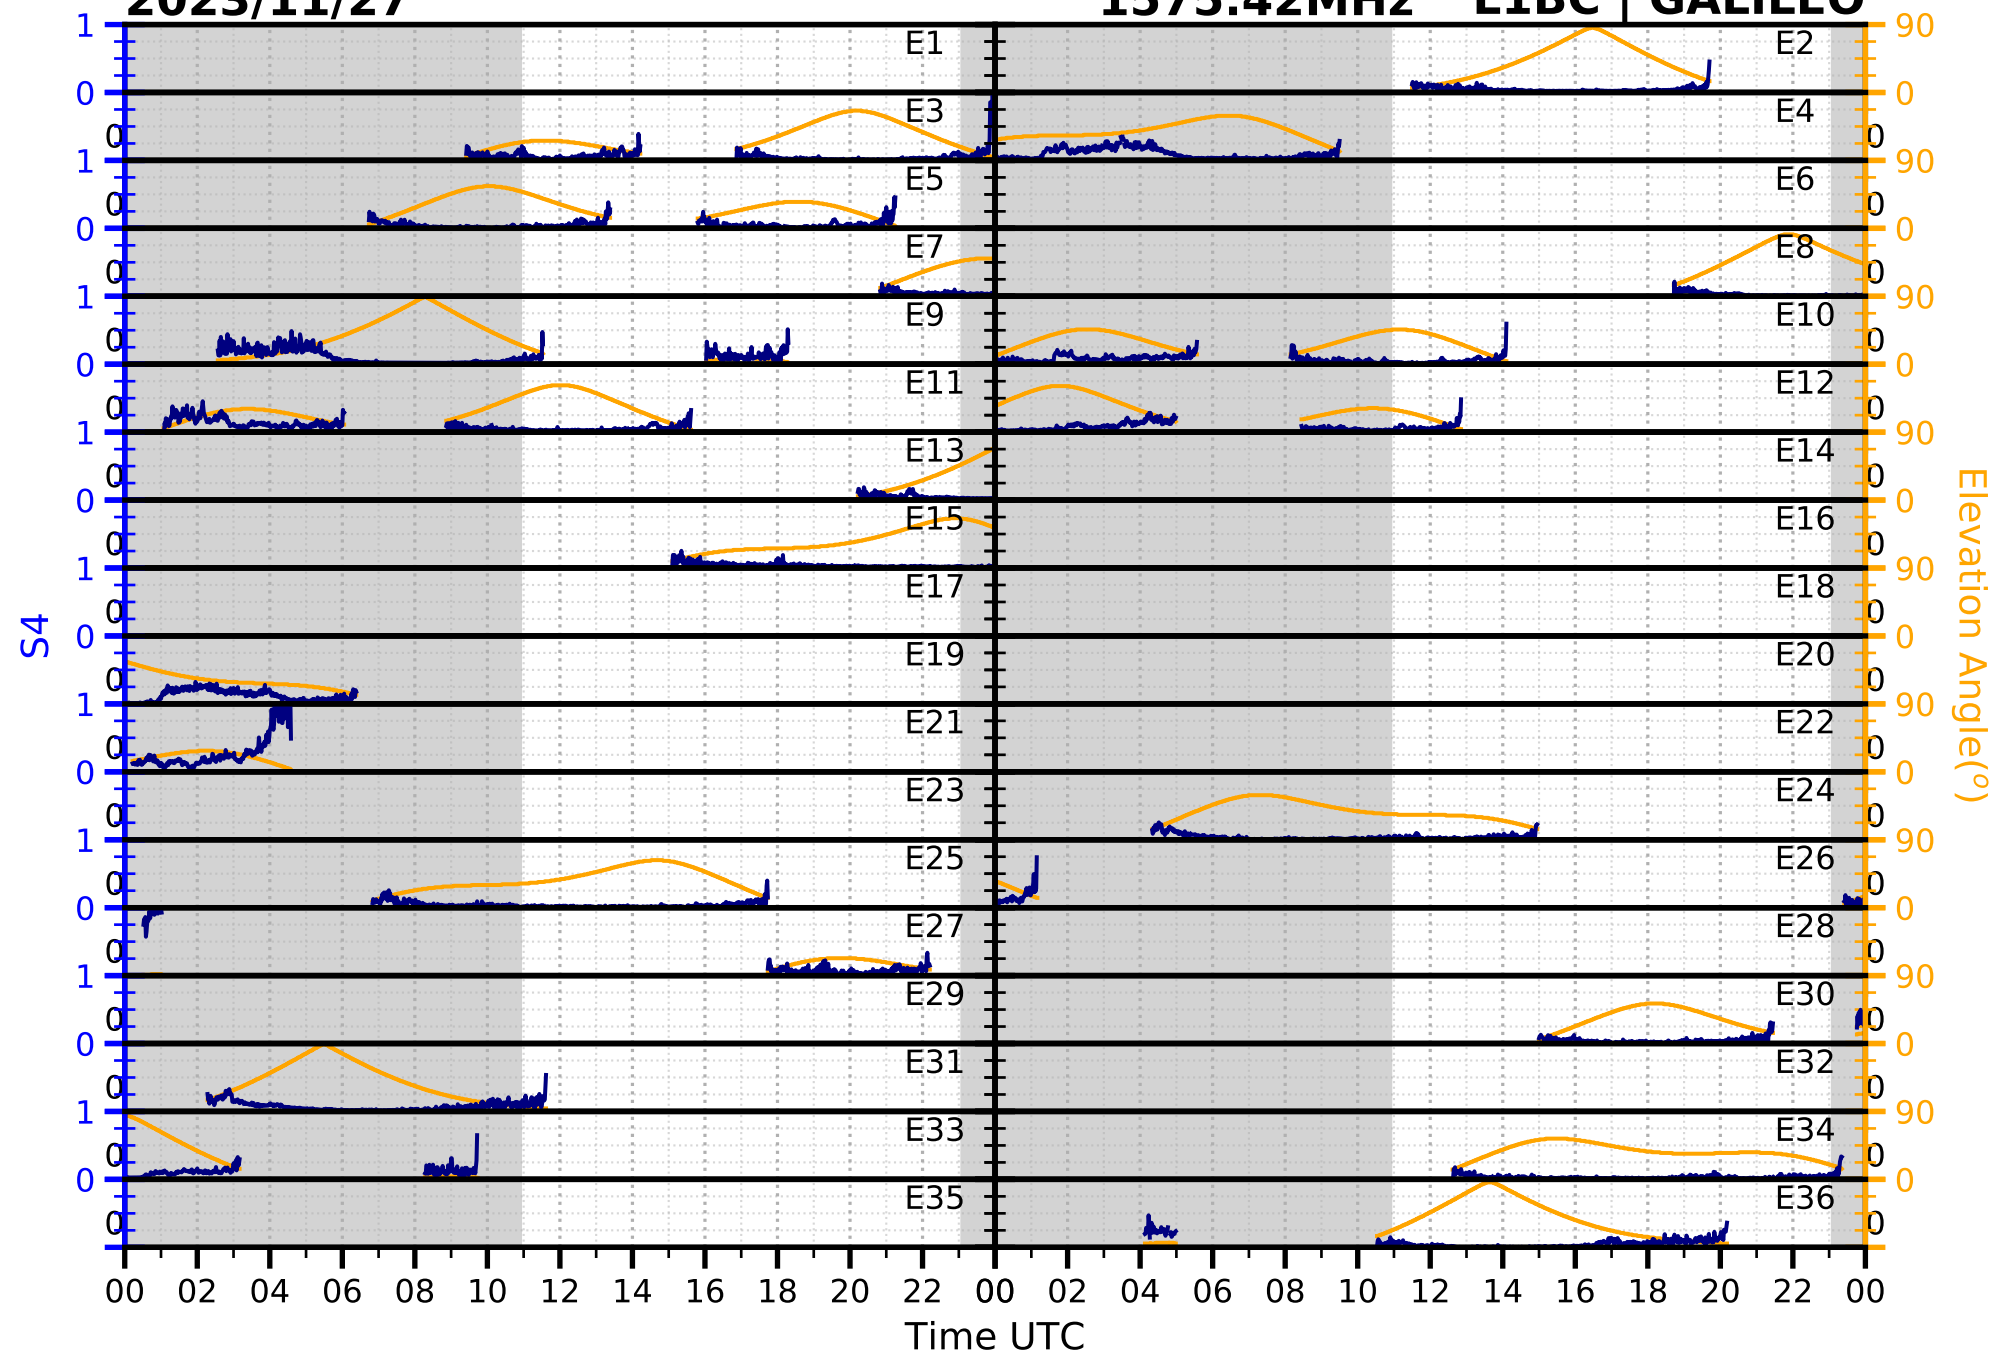

2023/11/27

S4 1575.42MHz

L1CA | GPS

2023/11/27

S4 1575.42MHz L1BC | GALILEO

2023/11/27

S4

1602MHz