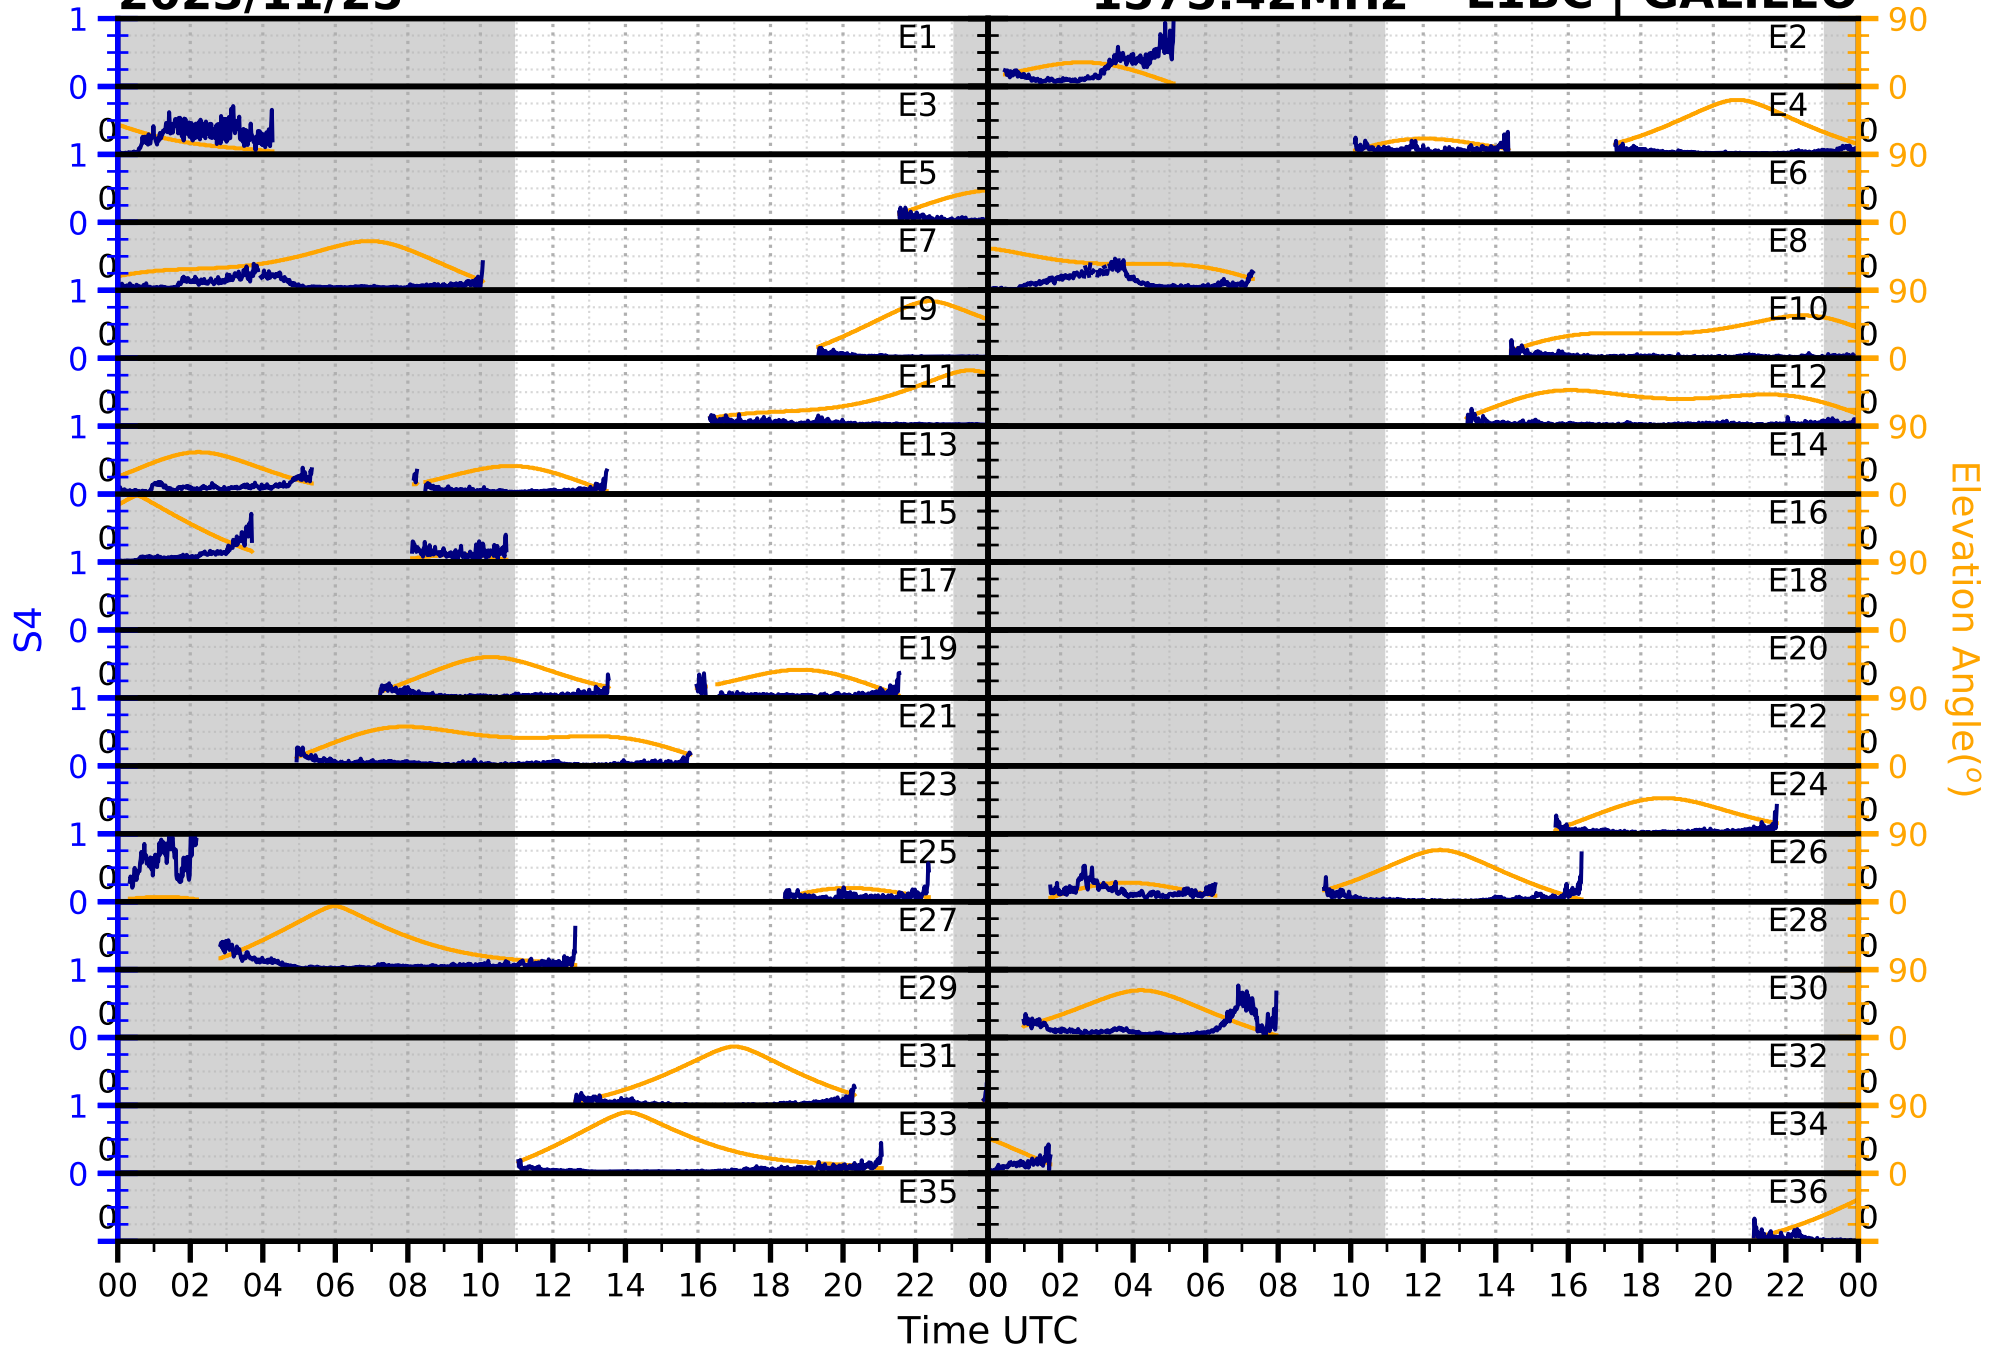

2023/11/25

S4

1575.42MHz

L1CA | GPS

2023/11/25

S4

1575.42MHz

L1BC | GALILEO

2023/11/25

S4

1602MHz

L1CA | GLONASS