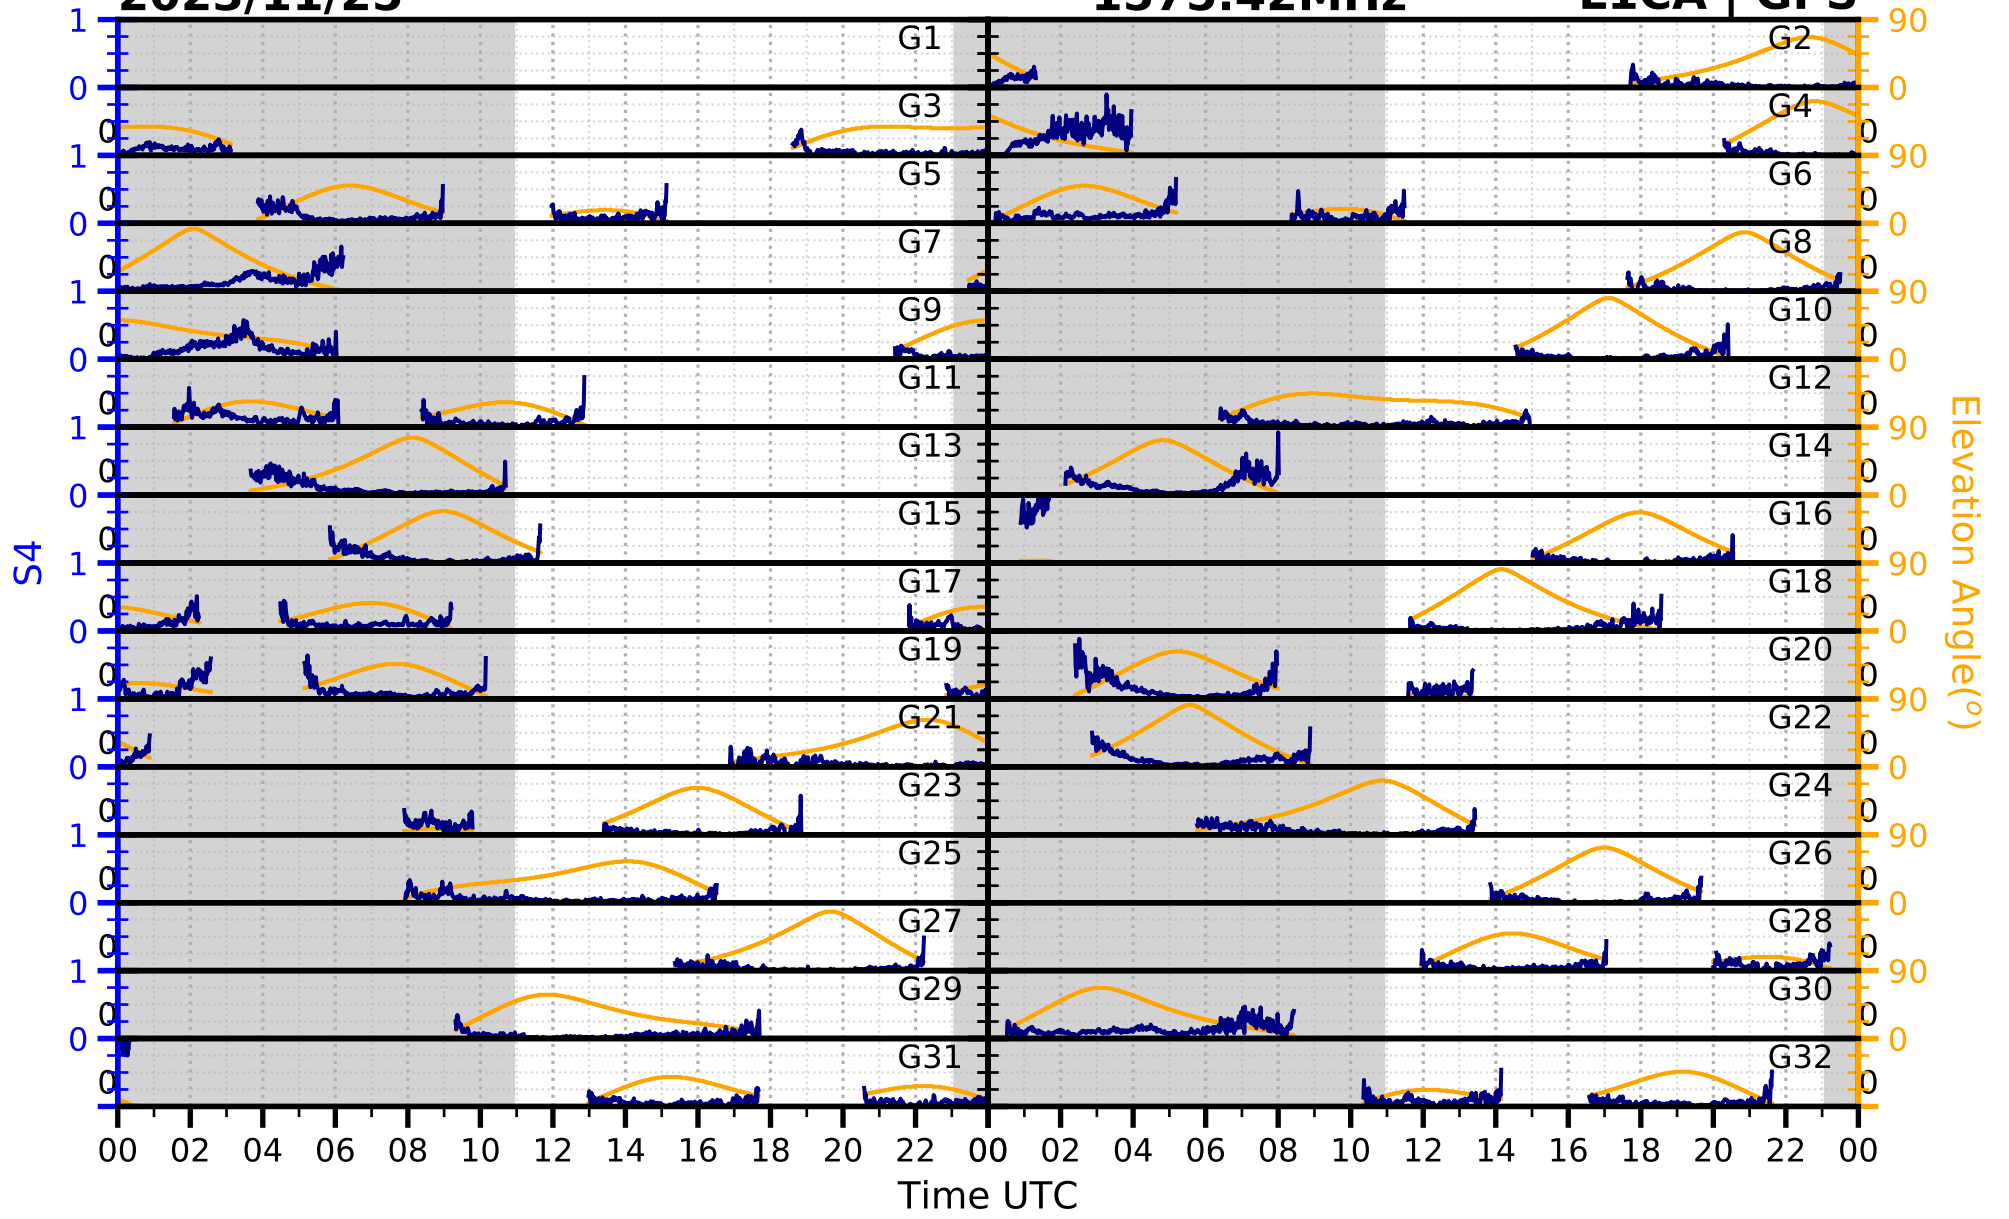

2023/11/25

S4

1575.42MHz

L1CA | GPS

2023/11/25

S4

1575.42MHz

L1BC | GALILEO

2023/11/25

S4

1602MHz

L1CA | GLONASS