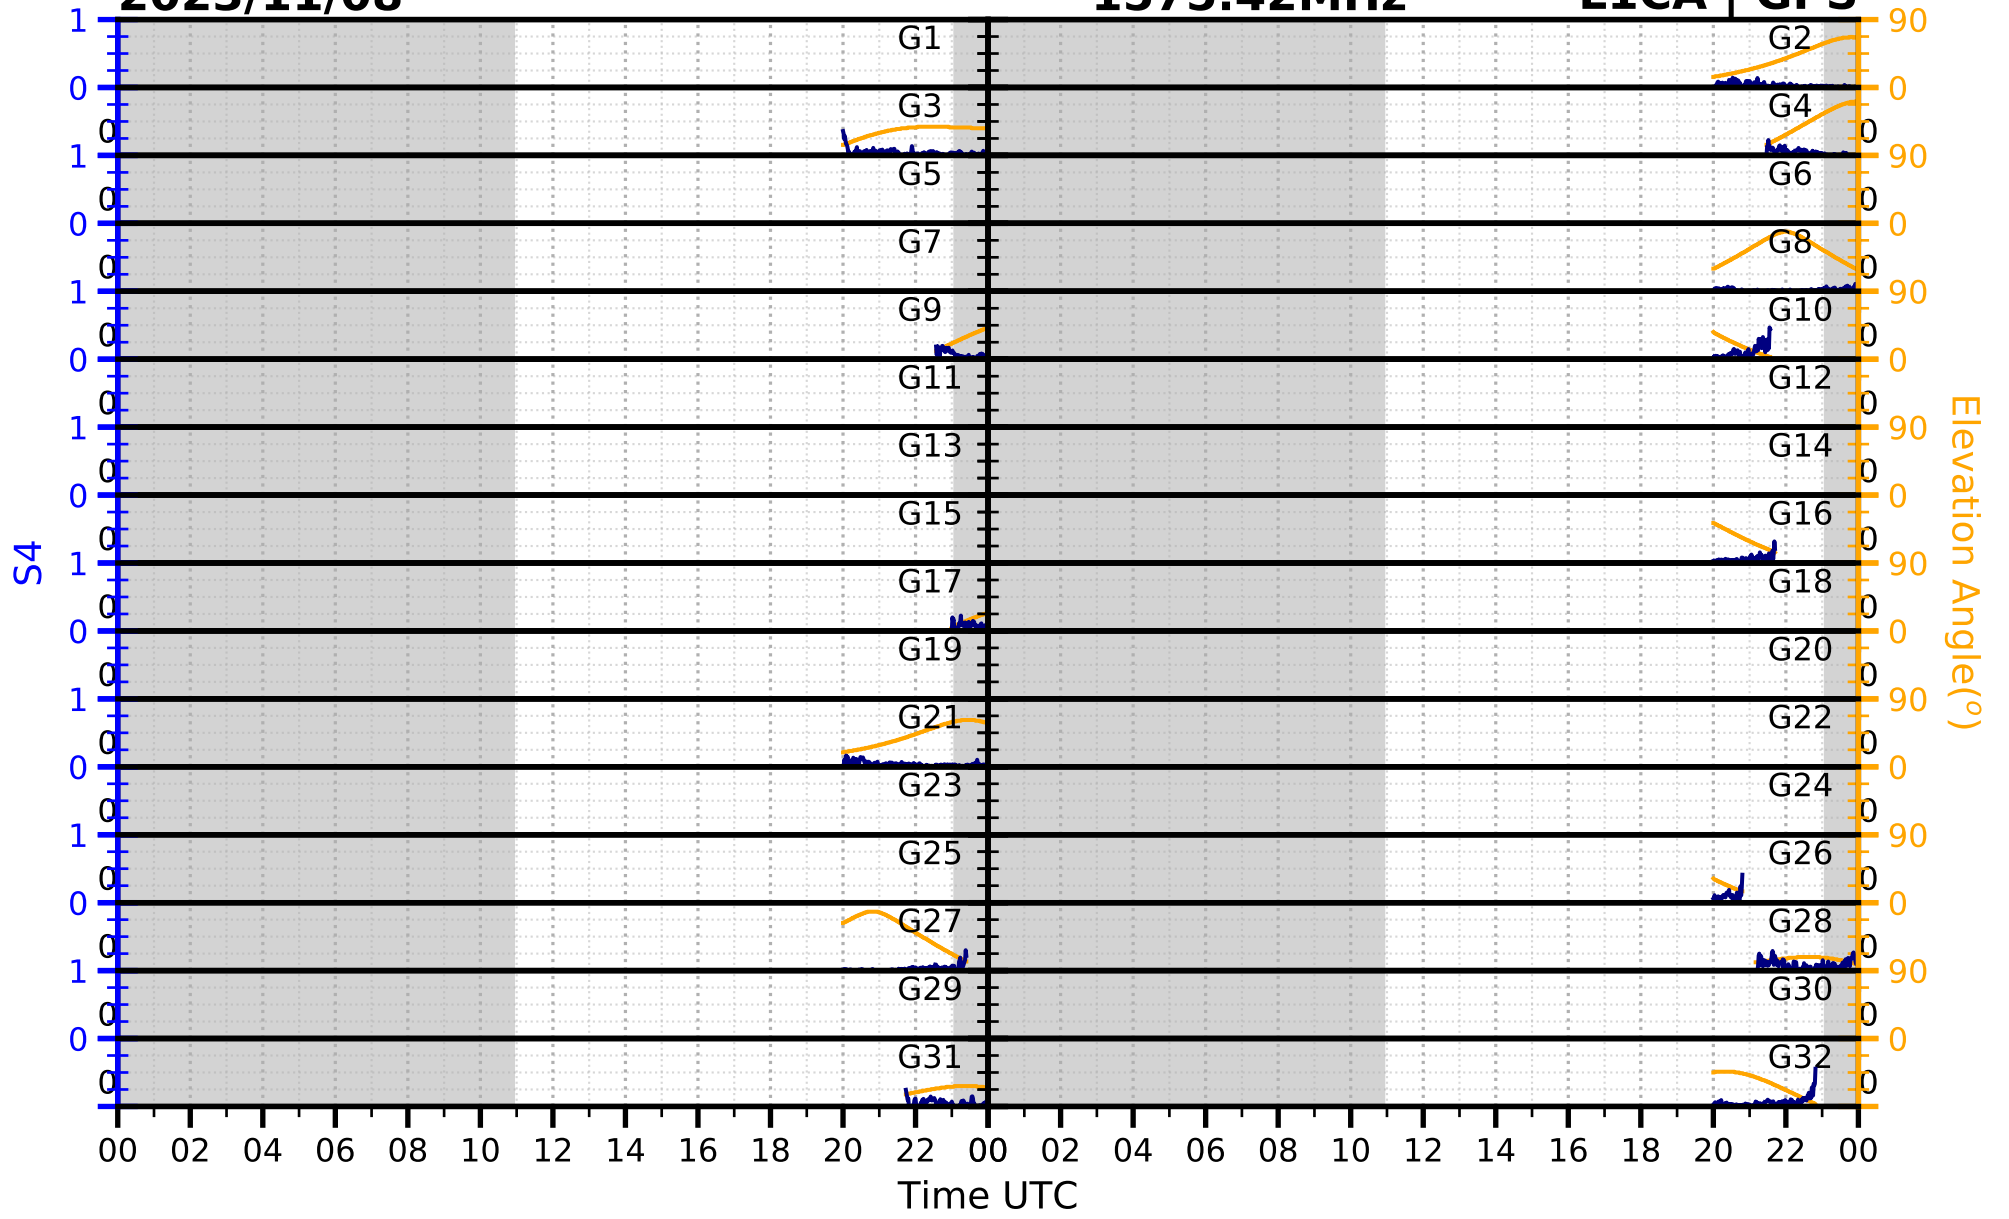

2023/11/08

S4

1575.42MHz

L1CA | GPS

2023/11/08

S4

1575.42MHz

L1BC | GALILEO

2023/11/08

S4

1602MHz

L1CA | GLONASS