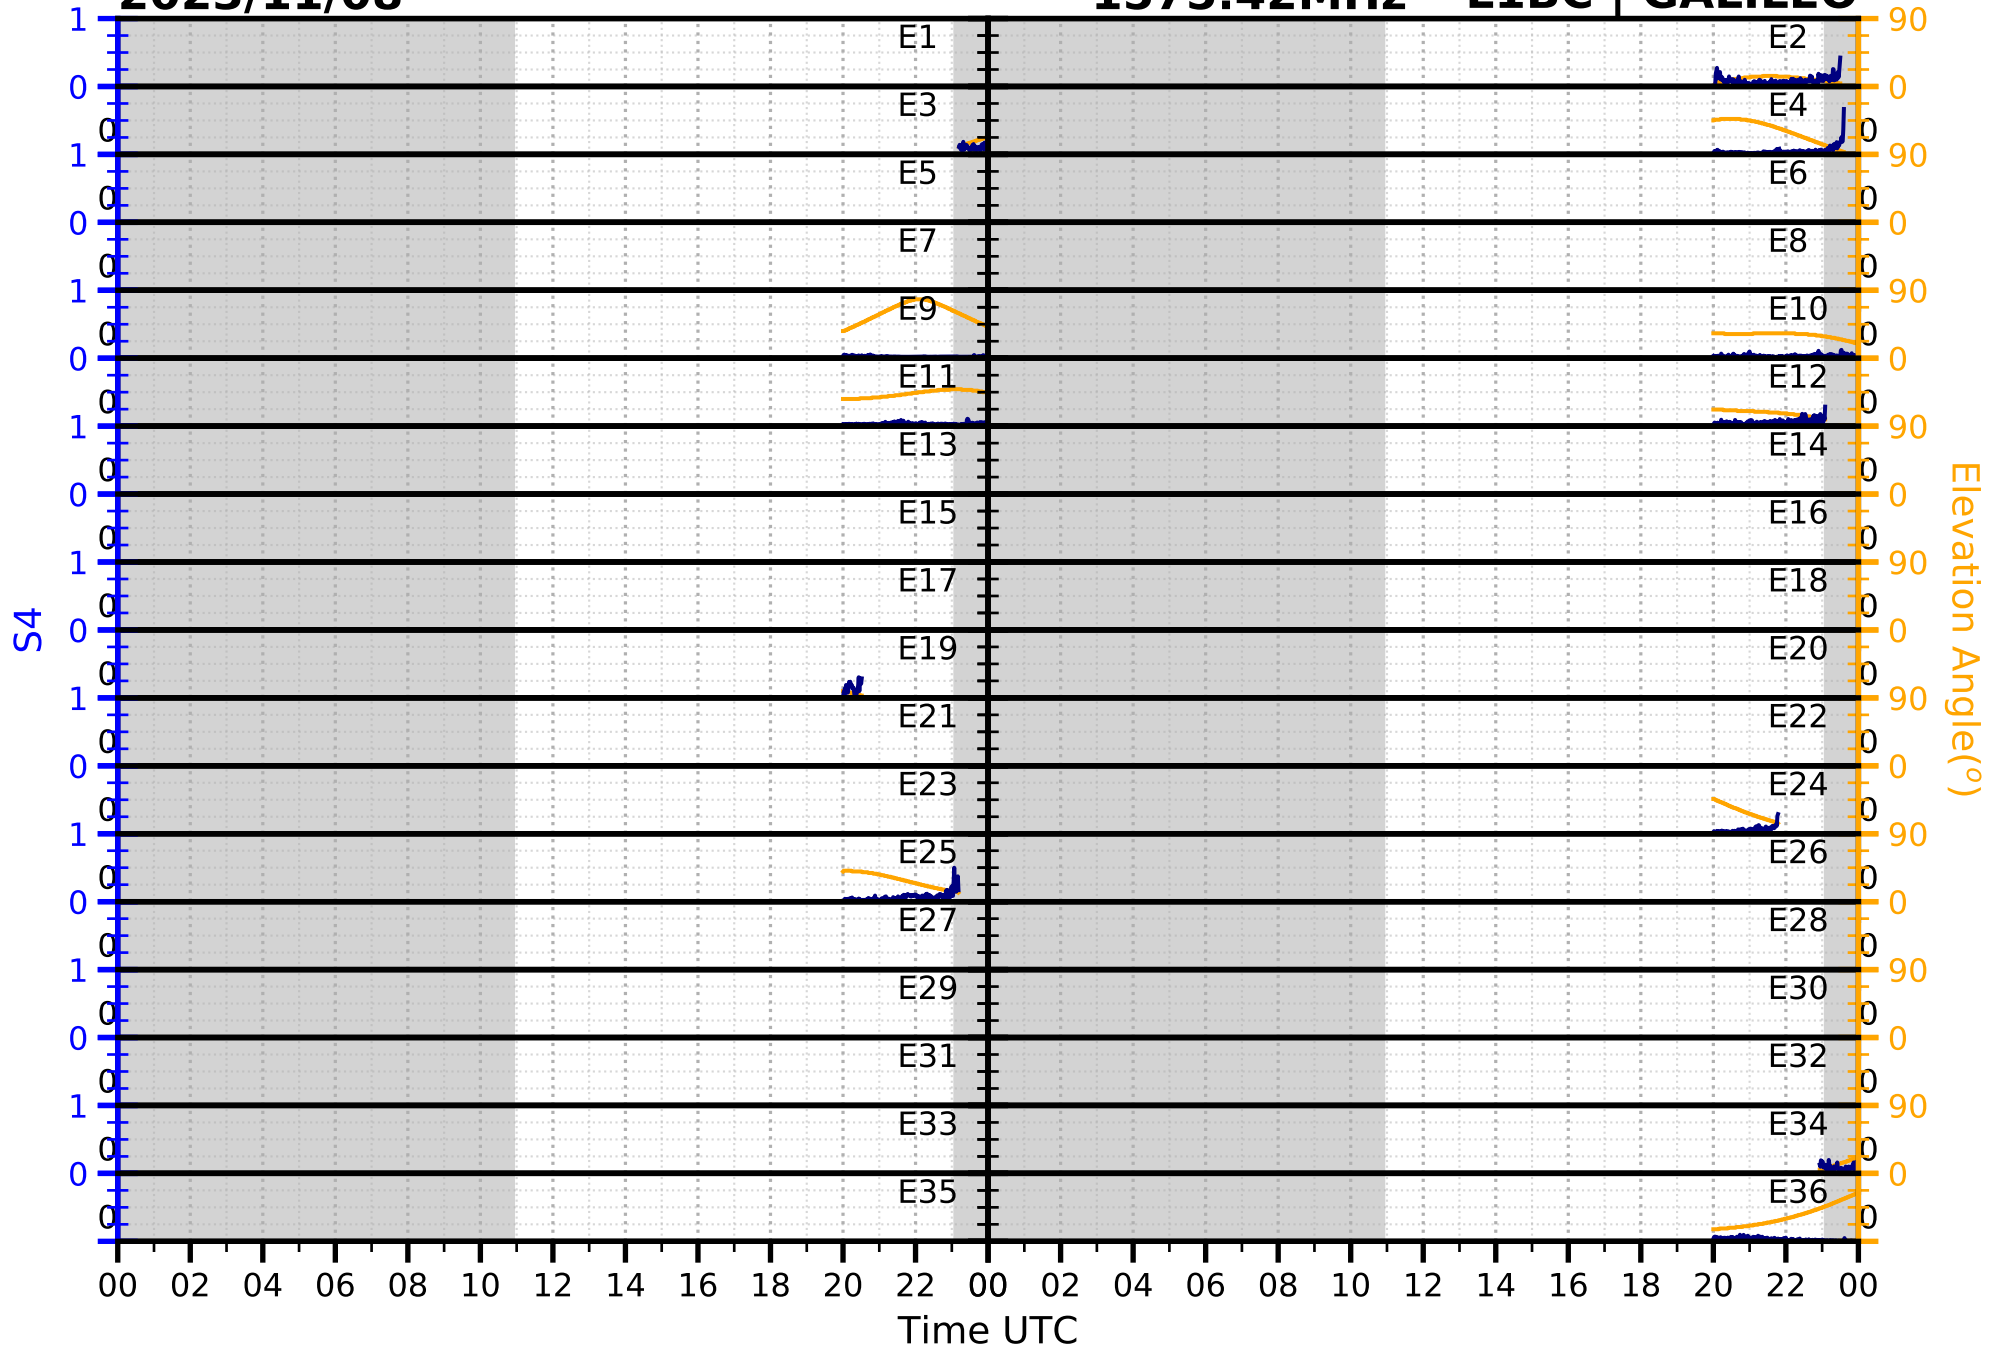

2023/11/08

S4

1575.42MHz

L1CA | GPS

2023/11/08

S4

1575.42MHz

L1BC | GALILEO

2023/11/08

S4

1602MHz

L1CA | GLONASS