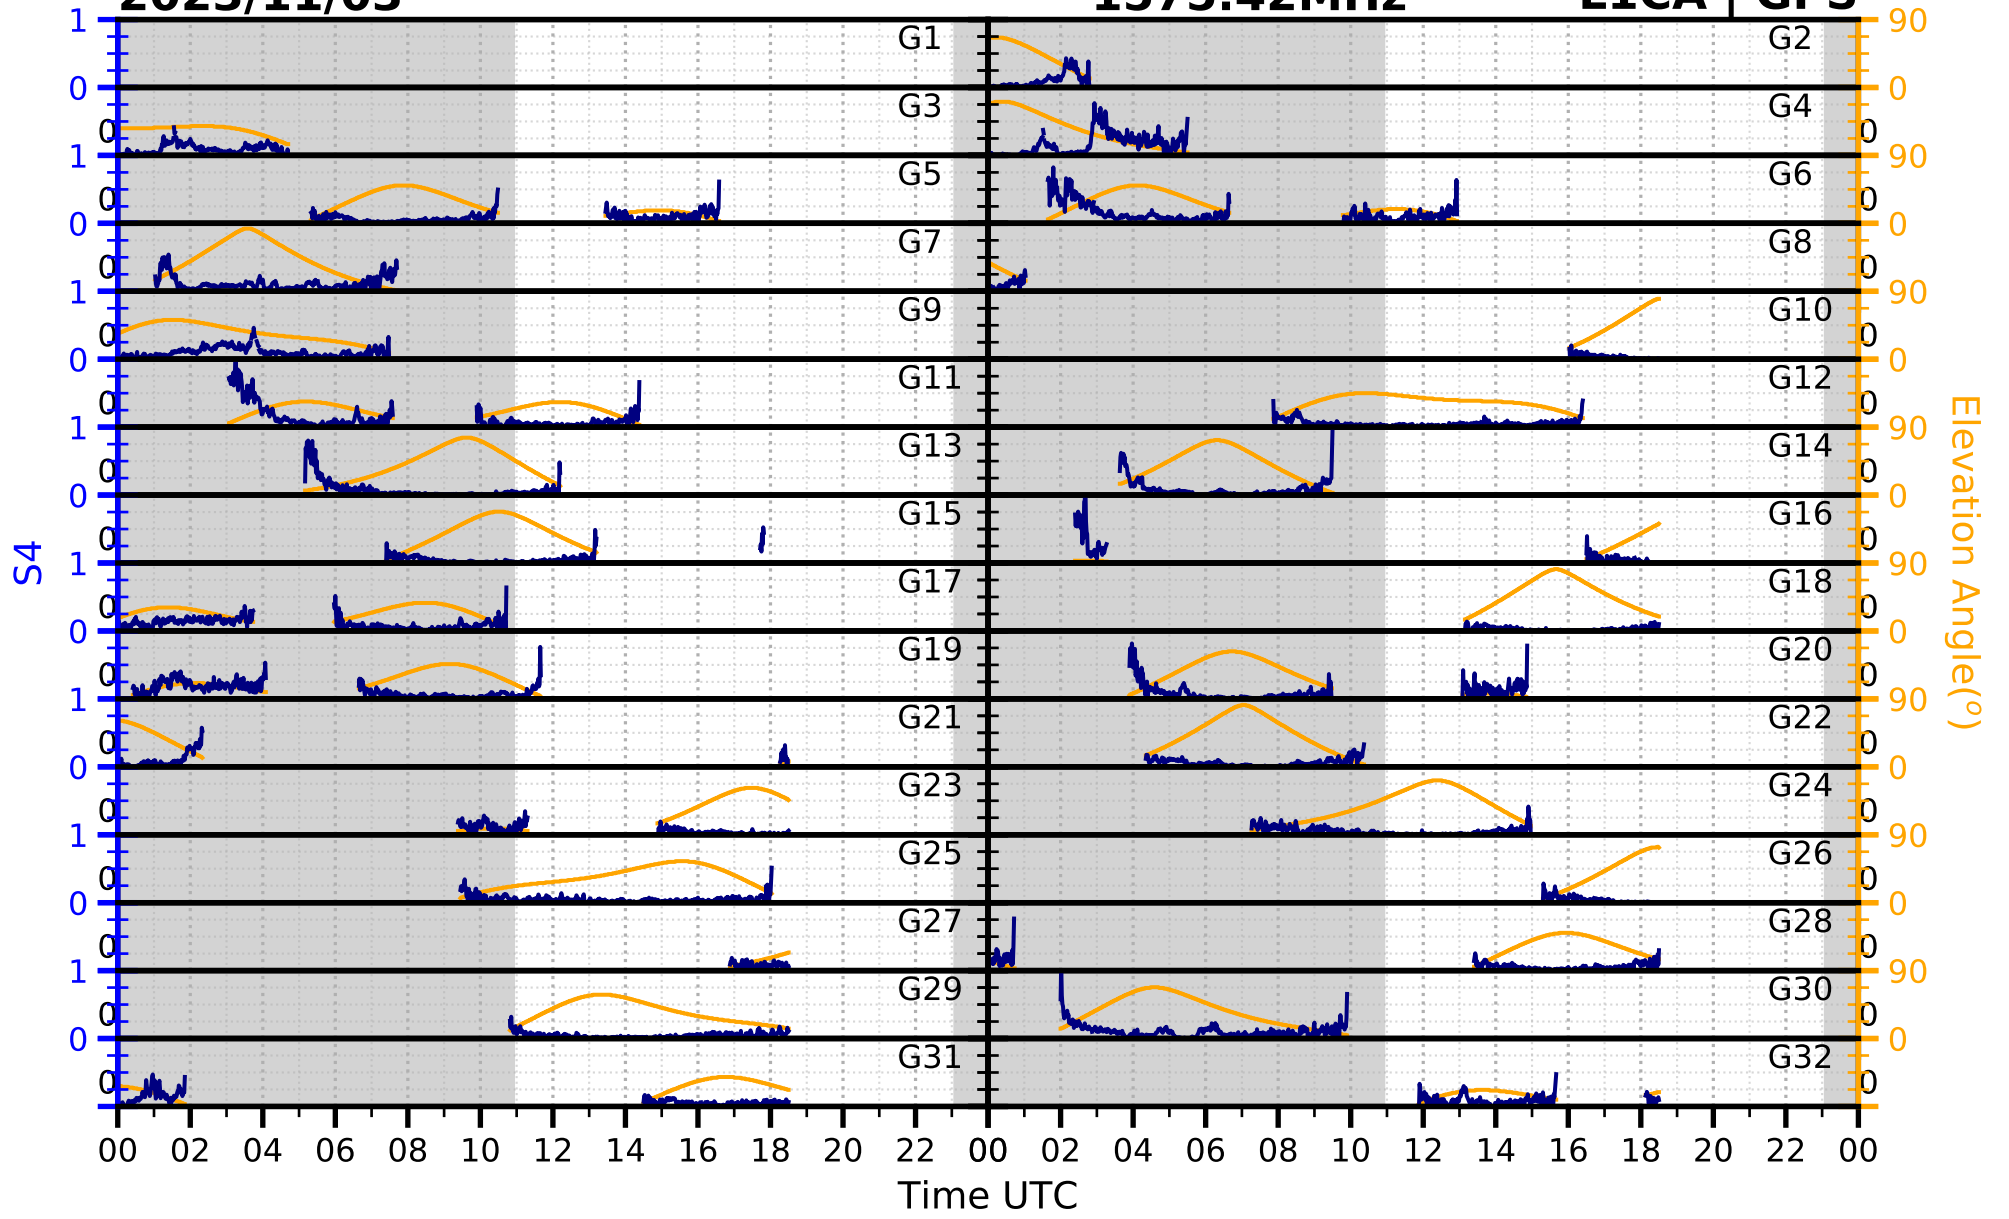

2023/11/03

S4

1575.42MHz

L1CA | GPS

2023/11/03

S4

1575.42MHz

L1BC

GALILEO

2023/11/03

S4

1602MHz

L1CA | GLONASS