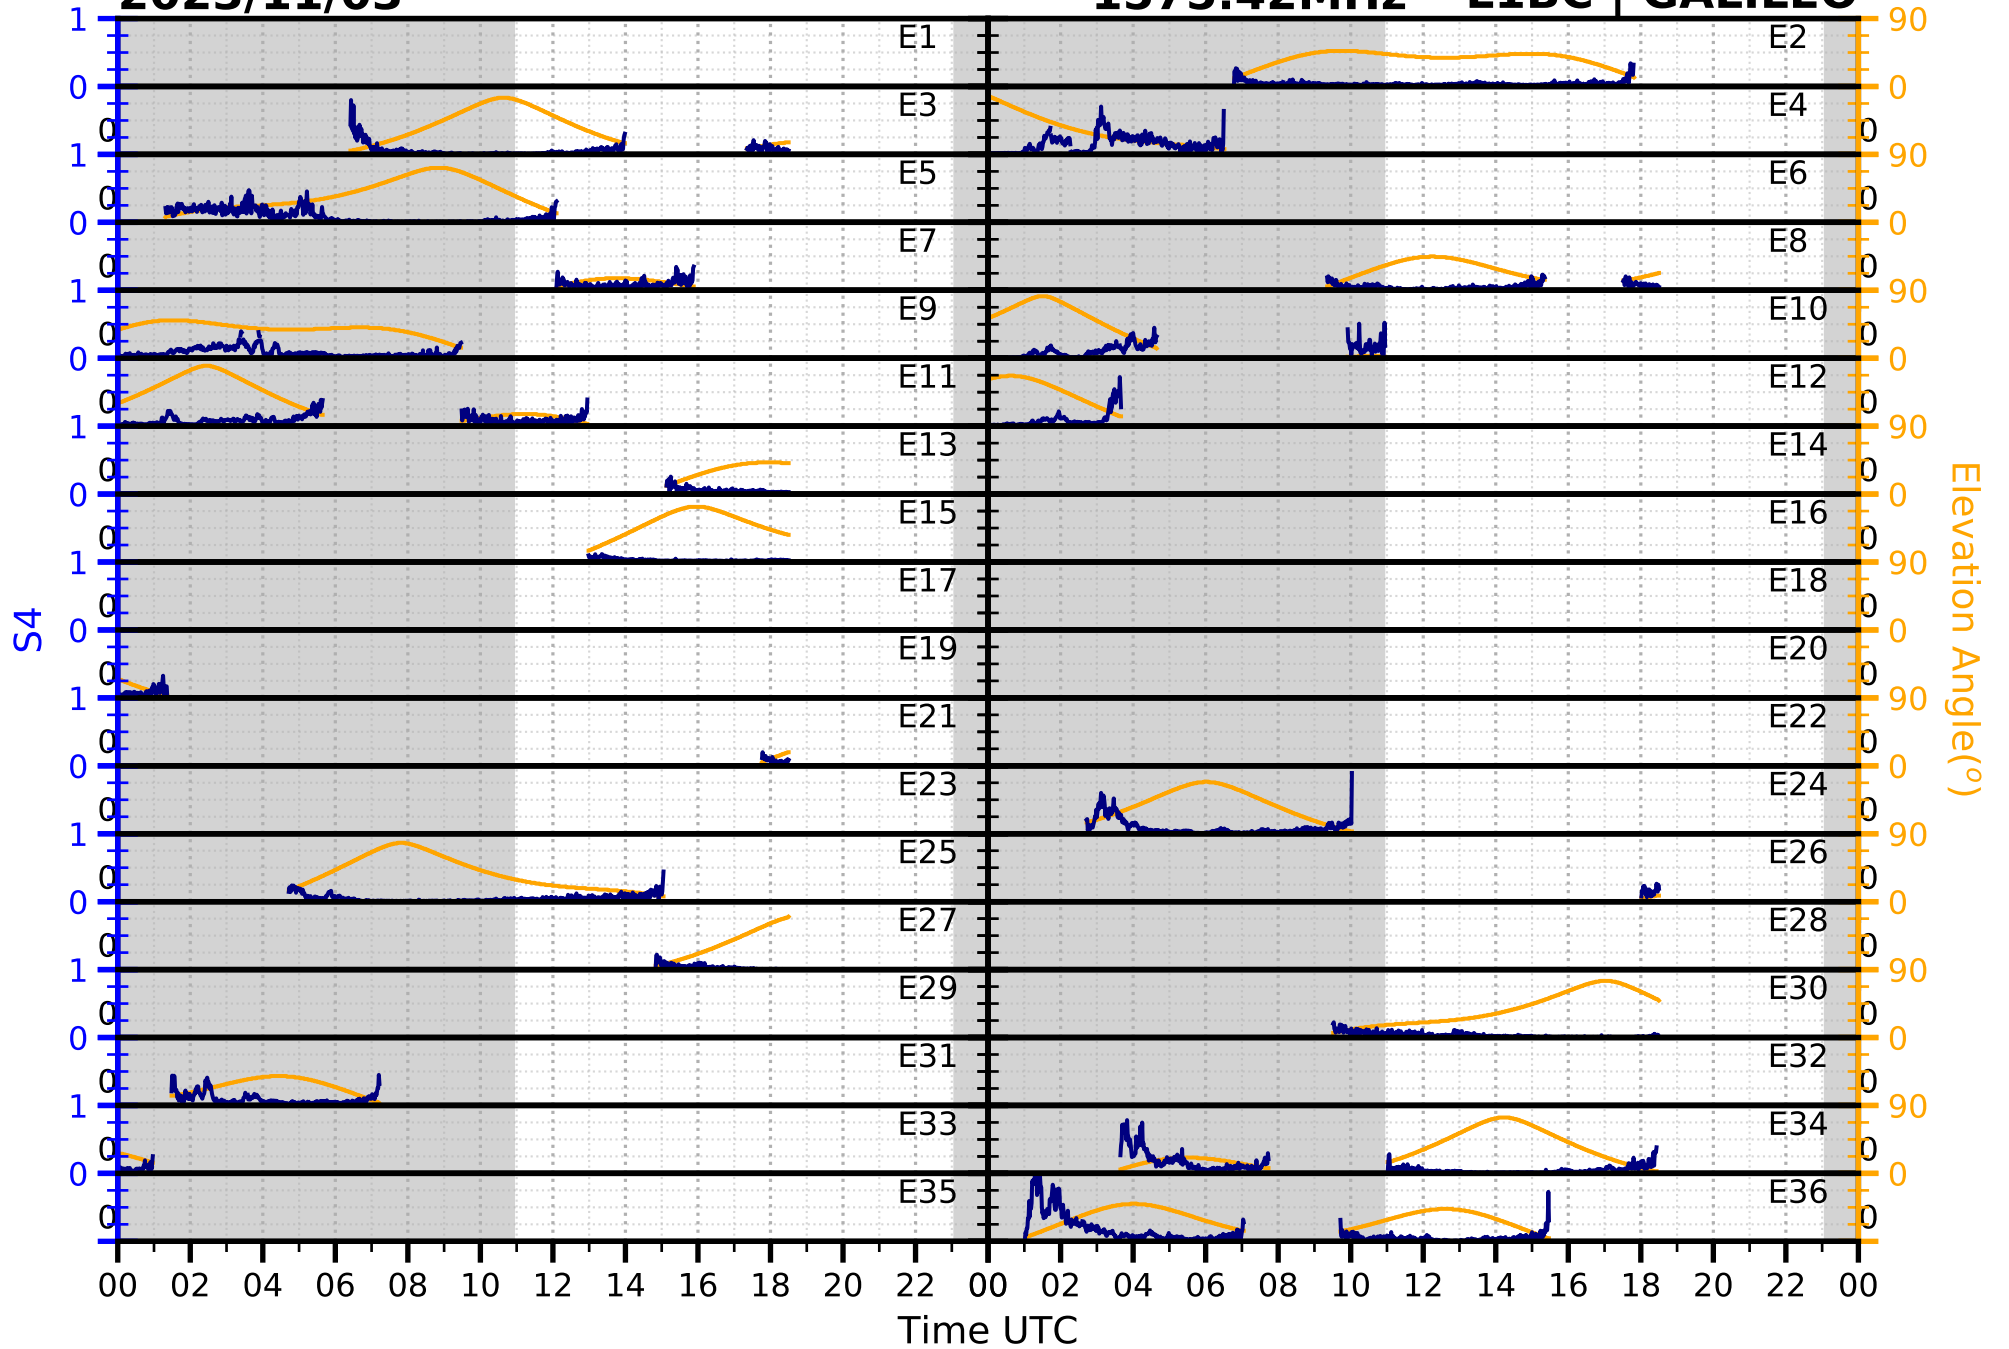

2023/11/03

S4

1575.42MHz

L1CA | GPS

2023/11/03

S4

1575.42MHz

L1BC

GALILEO

2023/11/03

S4

1602MHz

L1CA | GLONASS